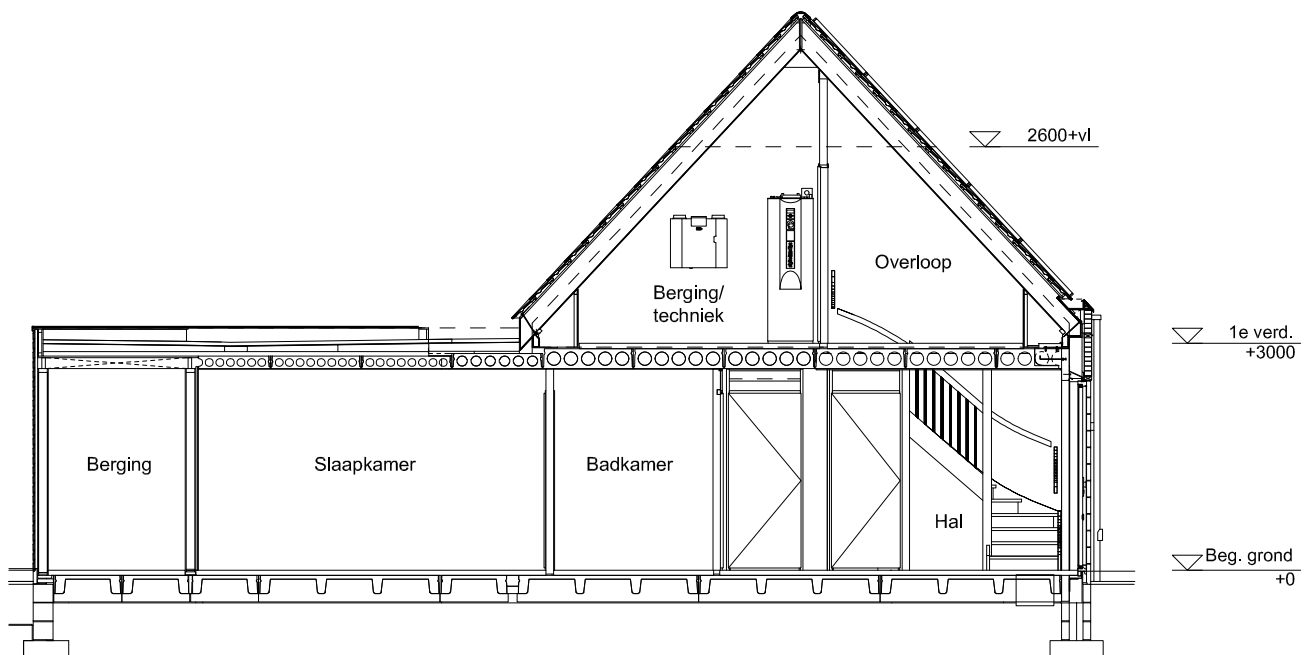

Maten zijn bij benadering, hieraan kunnen geen rechten worden ontleend

DOORSNEDE

schaal: 1:100

complex: 40420

type: A tussen

eenheidsnr.: 7432

adres: Chopinstraat 4 te Drunen

laatst gewijzigd: -