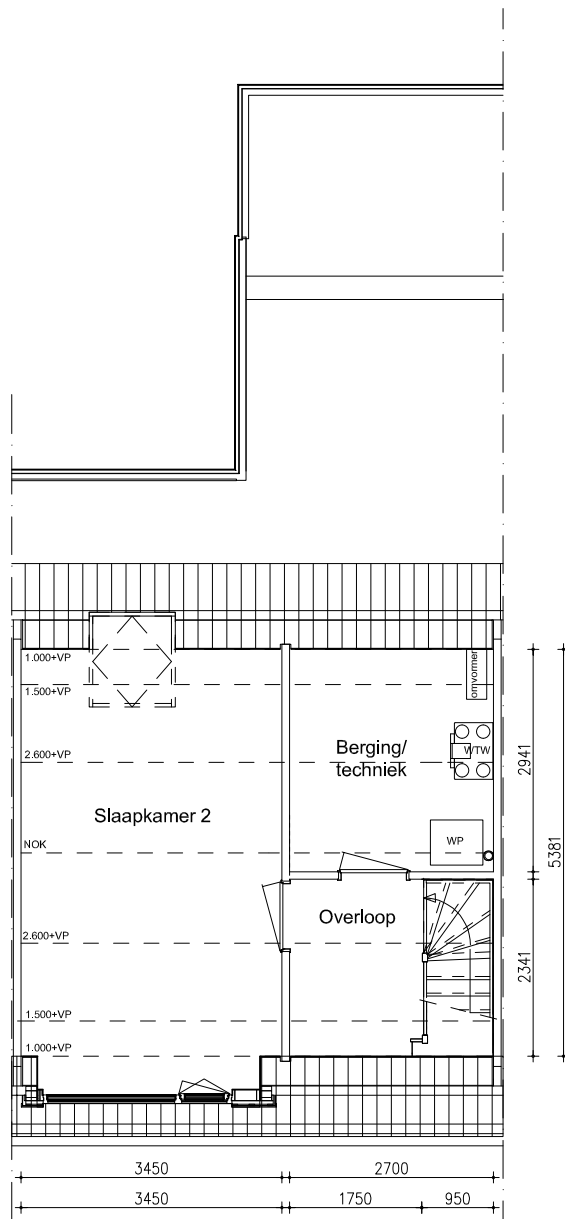

Maten zijn bij benadering, hieraan kunnen geen rechten worden ontleend

BEGANE GROND

schaal: 1:100

complex: 40420

type: A tussen

eenheidsnr.: 7432

adres: Chopinstraat 4 te Drunen

laatst gewijzigd: -

Maten zijn bij benadering, hieraan kunnen geen rechten worden ontleend

EERSTE VERDIEPING

schaal: 1:100

complex: 40420

type: A tussen

eenheidsnr.: 7432

adres: Chopinstraat 4 te Drunen

laatst gewijzigd: -

Maten zijn bij benadering, hieraan kunnen geen rechten worden ontleend

VOORGEVEL	schaal: 1:100
complex: 40420	type: A tussen
eenheidsnr.: 7432	
adres: Chopinstraat 4 te Drunen	
laatst gewijzigd: -	

Maten zijn bij benadering, hieraan kunnen geen rechten worden ontleend