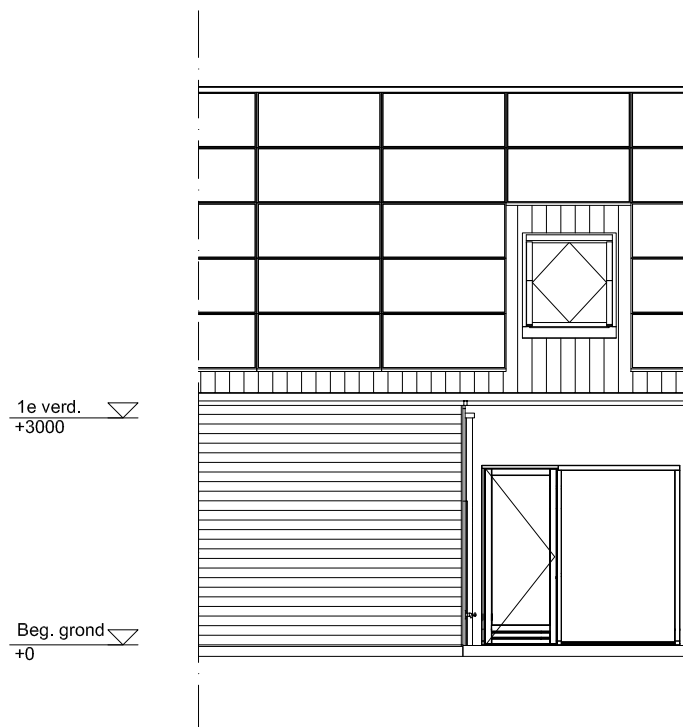

Maten zijn bij benadering, hieraan kunnen geen rechten worden ontleend

BEGANE GROND

schaal: 1:100

complex: 40420

type: A tussen

eenheidsnr.: 7432

adres: Chopinstraat 4 te Drunen

laatst gewijzigd: -

Maten zijn bij benadering, hieraan kunnen geen rechten worden ontleend

EERSTE VERDIEPING

schaal: 1:100

complex: 40420

type: A tussen

eenheidsnr.: 7432

adres: Chopinstraat 4 te Drunen

laatst gewijzigd: -

Maten zijn bij benadering, hieraan kunnen geen rechten worden ontleend

VOORGEVEL	schaal: 1:100
complex: 40420	type: A tussen
eenheidsnr.: 7432	
adres: Chopinstraat 4 te Drunen	
laatst gewijzigd: -	

Maten zijn bij benadering, hieraan kunnen geen rechten worden ontleend

ACHTERGEVEL	schaal: 1:100
complex: 40420	type: A tussen
eenheidsnr.: 7432	
adres: Chopinstraat 4 te Drunen	
laatst gewijzigd: -	

Maten zijn bij benadering, hieraan kunnen geen rechten worden ontleend

DOORSNEDE