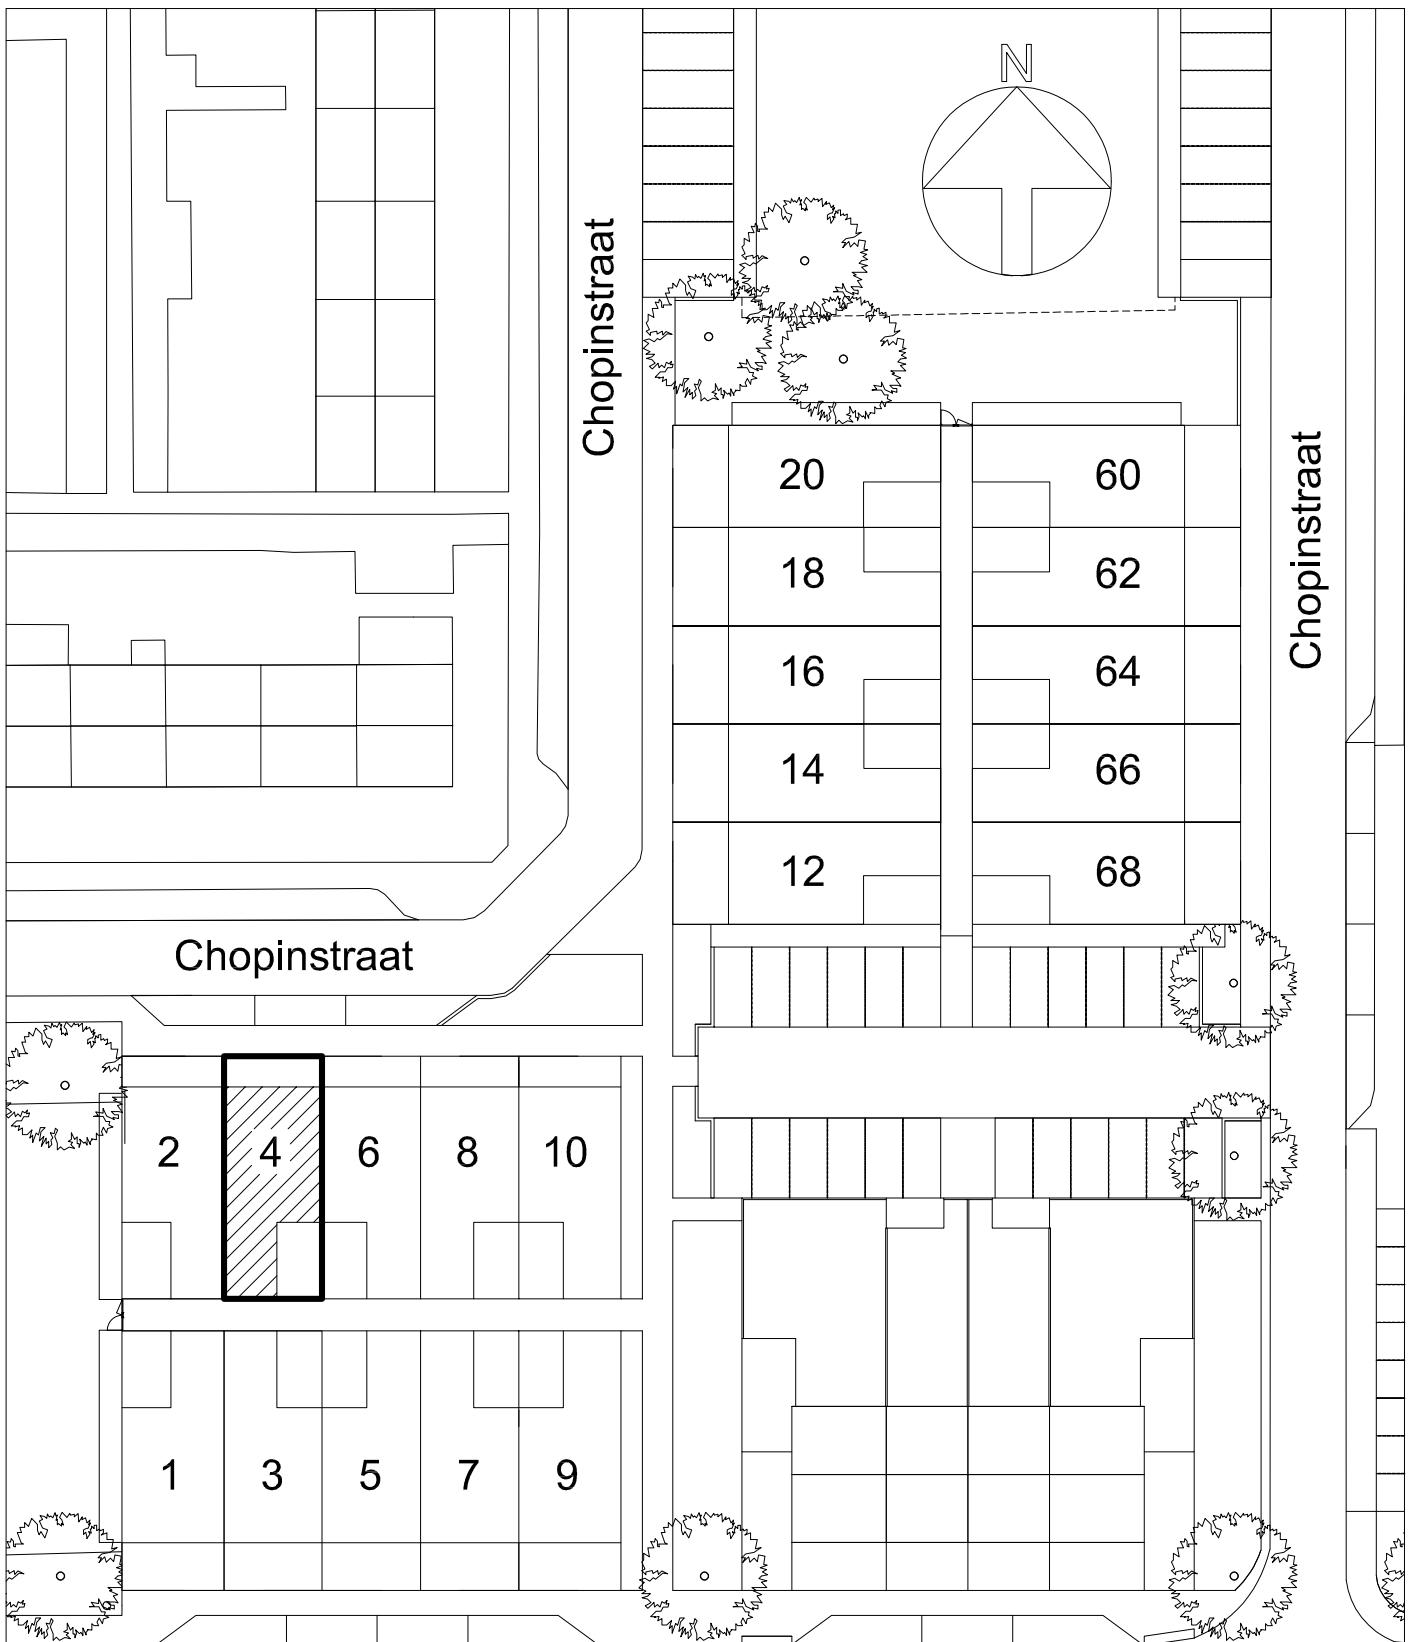

Maten zijn bij benadering, hieraan kunnen geen rechten worden ontleend

BEGANE GROND

schaal: 1:100

complex: 40420

type: A tussen

eenheidsnr.: 7432

adres: Chopinstraat 4 te Drunen

laatst gewijzigd: -

Maten zijn bij benadering, hieraan kunnen geen rechten worden ontleend

EERSTE VERDIEPING

schaal: 1:100

complex: 40420

type: A tussen

eenheidsnr.: 7432

adres: Chopinstraat 4 te Drunen

laatst gewijzigd: -

ACHTERGEVEL	schaal: 1:100
complex: 40420	type: A tussen
eenheidsnr.: 7432	
adres: Chopinstraat 4 te Drunen	
laatst gewijzigd: -	

Maten zijn bij benadering, hieraan kunnen geen rechten worden ontleend

DOORSNEDE

schaal: 1:100

complex: 40420

type: A tussen

eenheidsnr.: 7432

adres: Chopinstraat 4 te Drunen

laatst gewijzigd: -

Maten zijn bij benadering, hieraan kunnen geen rechten worden ontleend

SITUATIE	schaal: 1:500
complex: 40420	type: A tussen
eenheidsnr.: 7432	
adres: Chopinstraat 4 te Drunen	
laatst gewijzigd: -	