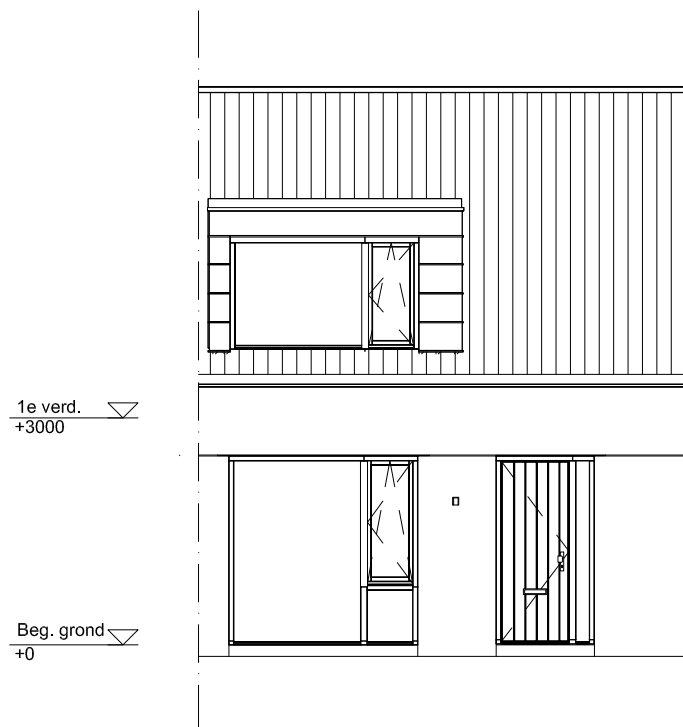

Maten zijn bij benadering, hieraan kunnen geen rechten worden ontleend

BEGANE GROND

schaal: 1:100

complex: 40420

type: A tussen

eenheidsnr.: 7432

adres: Chopinstraat 4 te Drunen

laatst gewijzigd: -

Maten zijn bij benadering, hieraan kunnen geen rechten worden ontleend

EERSTE VERDIEPING

schaal: 1:100

complex: 40420

type: A tussen

eenheidsnr.: 7432

adres: Chopinstraat 4 te Drunen

laatst gewijzigd: -

Maten zijn bij benadering, hieraan kunnen geen rechten worden ontleend

VOORGEVEL	schaal: 1:100
complex: 40420	type: A tussen
eenheidsnr.: 7432	
adres: Chopinstraat 4 te Drunen	
laatst gewijzigd: -	

Maten zijn bij benadering, hieraan kunnen geen rechten worden ontleend

ACHTERGEVEL	schaal: 1:100
complex: 40420	type: A tussen
eenheidsnr.: 7432	
adres: Chopinstraat 4 te Drunen	
laatst gewijzigd: -	

Maten zijn bij benadering, hieraan kunnen geen rechten worden ontleend

DOORSNEDE