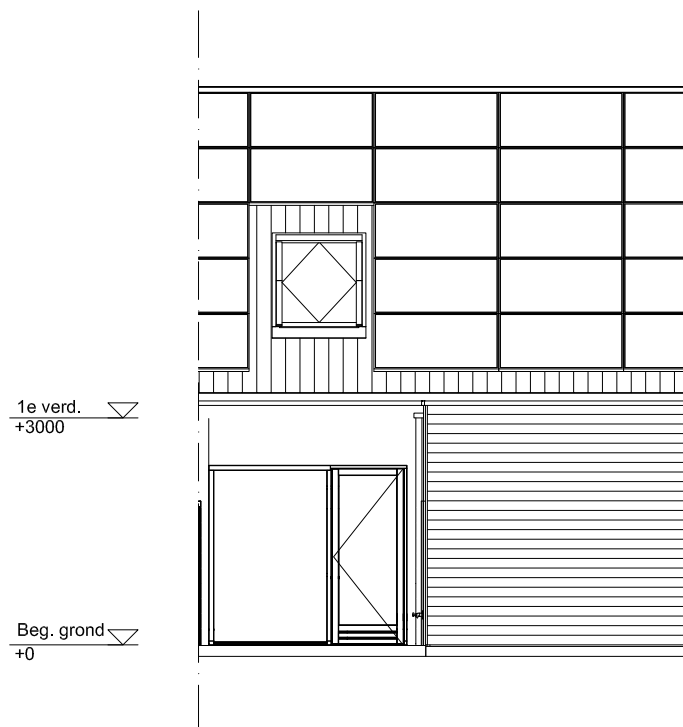

Maten zijn bij benadering, hieraan kunnen geen rechten worden ontleend

BEGANE GROND

schaal: 1:100

complex: 40420

type: A tussen

eenheidsnr.: 7433

adres: Chopinstraat 6 te Drunen

laatst gewijzigd: -

Maten zijn bij benadering, hieraan kunnen geen rechten worden ontleend

EERSTE VERDIEPING	schaal: 1:100
complex: 40420	type: A tussen
eenheidsnr.: 7433	
adres: Chopinstraat 6 te Drunen	
laatst gewijzigd: -	

Maten zijn bij benadering, hieraan kunnen geen rechten worden ontleend

VOORGEVEL	schaal: 1:100
complex: 40420	type: A tussen
eenheidsnr.: 7433	
adres: Chopinstraat 6 te Drunen	
laatst gewijzigd: -	

Maten zijn bij benadering, hieraan kunnen geen rechten worden ontleend

ACHTERGEVEL	schaal: 1:100
complex: 40420	type: A tussen
eenheidsnr.: 7433	
adres: Chopinstraat 6 te Drunen	
laatst gewijzigd: -	

Maten zijn bij benadering, hieraan kunnen geen rechten worden ontleend

DOORSNEDE