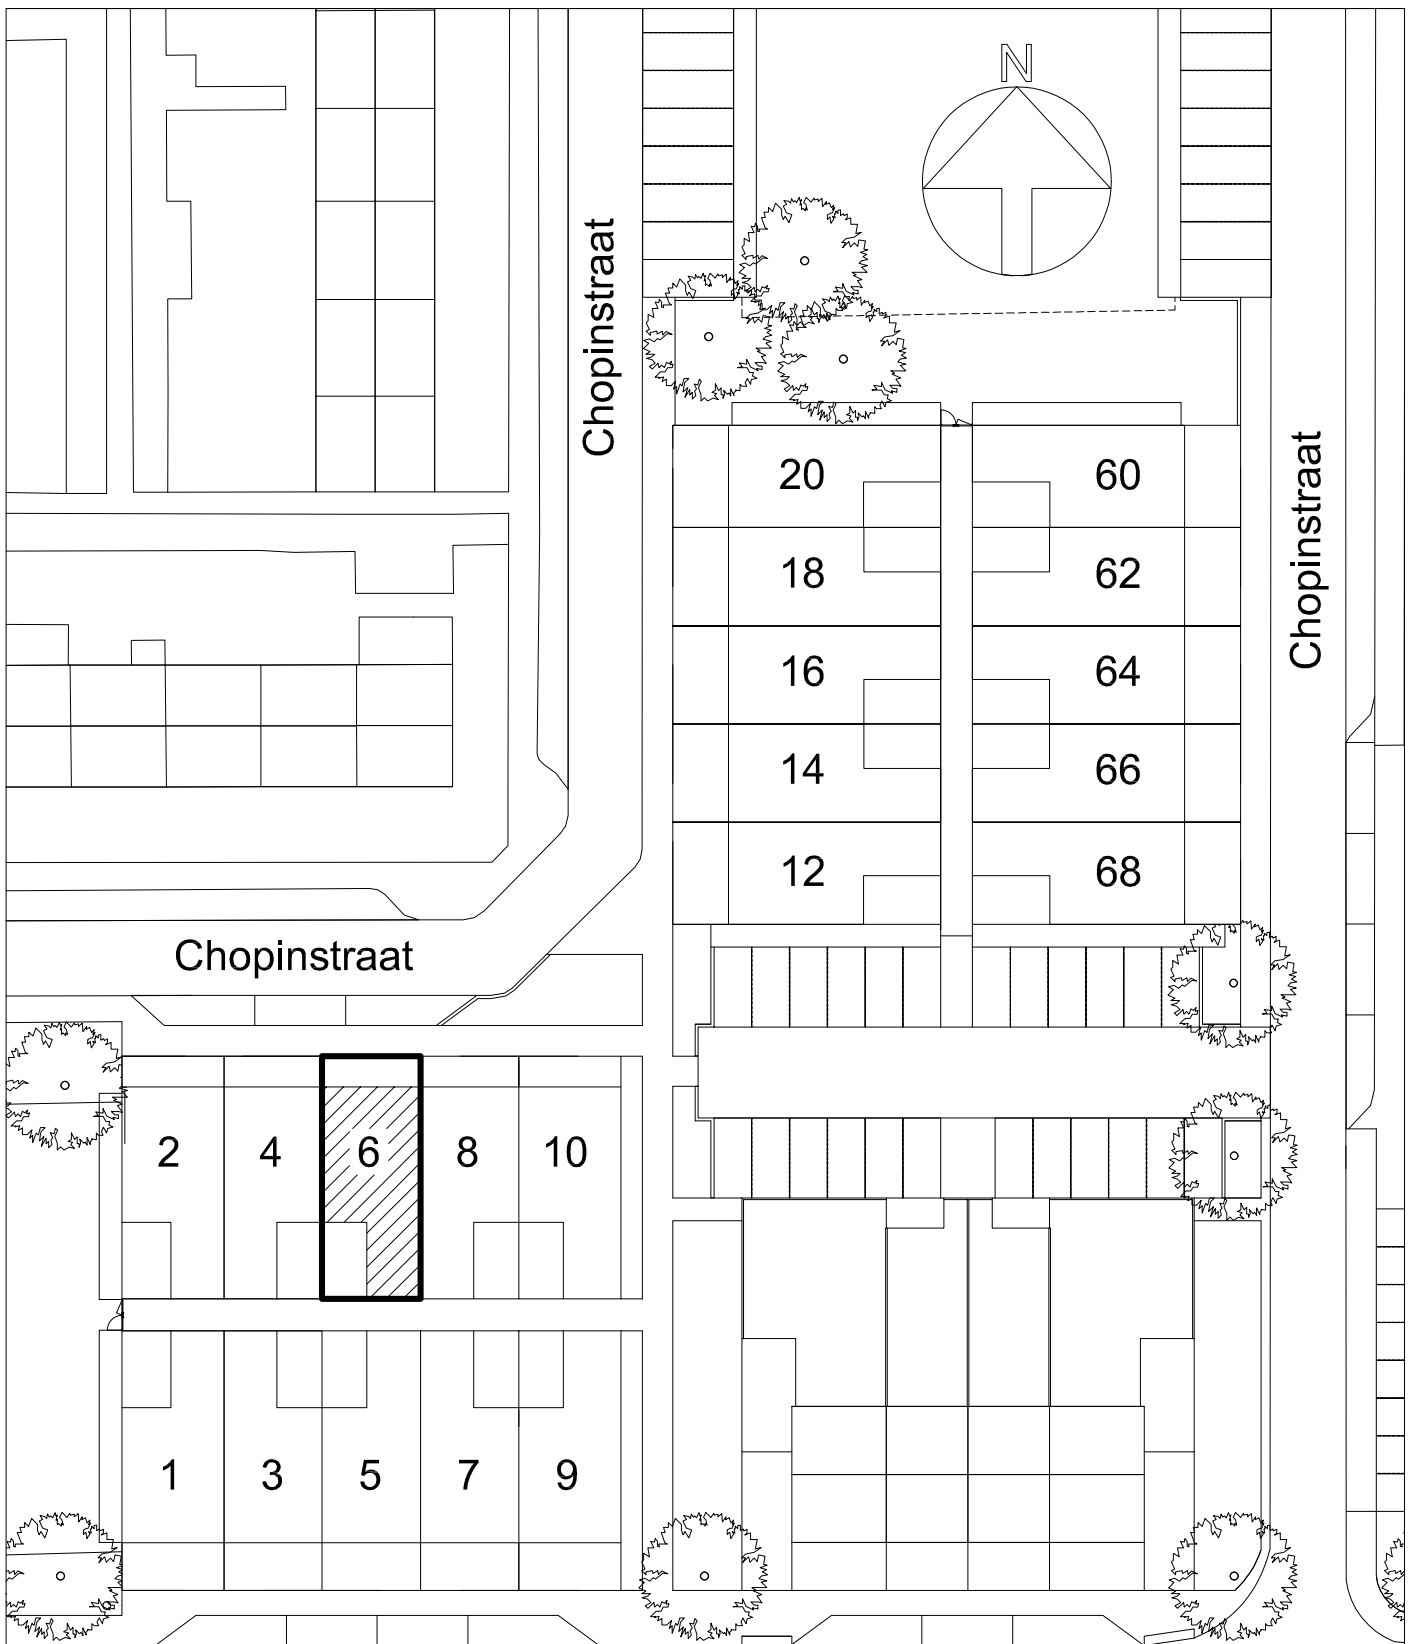

Maten zijn bij benadering, hieraan kunnen geen rechten worden ontleend

EERSTE VERDIEPING	schaal: 1:100
complex: 40420	type: A tussen
eenheidsnr.: 7433	
adres: Chopinstraat 6 te Drunen	
laatst gewijzigd: -	

Maten zijn bij benadering, hieraan kunnen geen rechten worden ontleend

VOORGEVEL	schaal: 1:100
complex: 40420	type: A tussen
eenheidsnr.: 7433	
adres: Chopinstraat 6 te Drunen	
laatst gewijzigd: -	

Maten zijn bij benadering, hieraan kunnen geen rechten worden ontleend

ACHTERGEVEL	schaal: 1:100
complex: 40420	type: A tussen
eenheidsnr.: 7433	
adres: Chopinstraat 6 te Drunen	
laatst gewijzigd: -	

Maten zijn bij benadering, hieraan kunnen geen rechten worden ontleend

DOORSNEDE

schaal: 1:100

complex: 40420

type: A tussen

eenheidsnr.: 7433

adres: Chopinstraat 6 te Drunen

laatst gewijzigd: -

Maten zijn bij benadering, hieraan kunnen geen rechten worden ontleend

SITUATIE	schaal: 1:500
complex: 40420	type: A tussen
eenheidsnr.: 7433	
adres: Chopinstraat 6 te Drunen	
laatst gewijzigd: -	