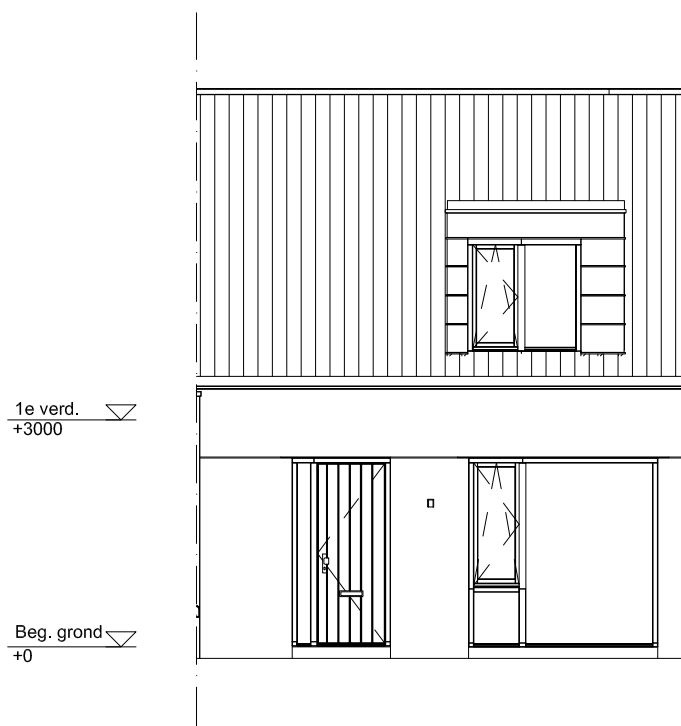

Maten zijn bij benadering, hieraan kunnen geen rechten worden ontleend

BEGANE GROND

schaal: 1:100

complex: 40420

type: A tussen

eenheidsnr.: 7433

adres: Chopinstraat 6 te Drunen

laatst gewijzigd: -

Maten zijn bij benadering, hieraan kunnen geen rechten worden ontleend

EERSTE VERDIEPING	schaal: 1:100
complex: 40420	type: A tussen
eenheidsnr.: 7433	
adres: Chopinstraat 6 te Drunen	
laatst gewijzigd: -	

Maten zijn bij benadering, hieraan kunnen geen rechten worden ontleend

VOORGEVEL	schaal: 1:100
complex: 40420	type: A tussen
eenheidsnr.: 7433	
adres: Chopinstraat 6 te Drunen	
laatst gewijzigd: -	

Maten zijn bij benadering, hieraan kunnen geen rechten worden ontleend

ACHTERGEVEL	schaal: 1:100
complex: 40420	type: A tussen
eenheidsnr.: 7433	
adres: Chopinstraat 6 te Drunen	
laatst gewijzigd: -	

Maten zijn bij benadering, hieraan kunnen geen rechten worden ontleend

DOORSNEDE