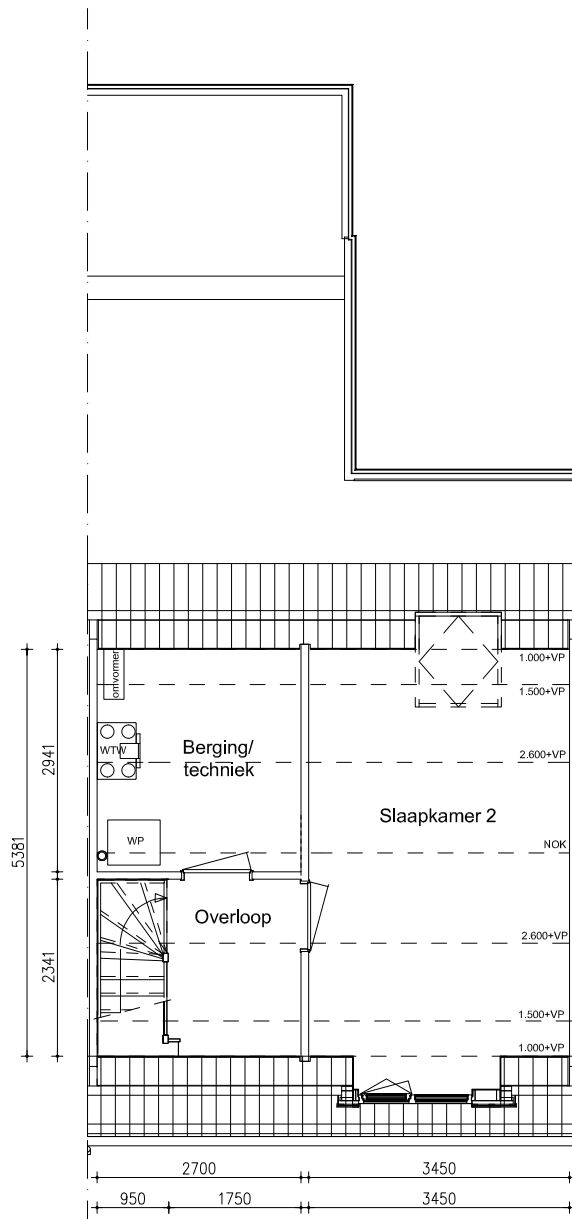

Maten zijn bij benadering, hieraan kunnen geen rechten worden ontleend

BEGANE GROND

schaal: 1:100

complex: 40420

type: A tussen

eenheidsnr.: 7433

adres: Chopinstraat 6 te Drunen

laatst gewijzigd: -

Maten zijn bij benadering, hieraan kunnen geen rechten worden ontleend

EERSTE VERDIEPING	schaal: 1:100
complex: 40420	type: A tussen
eenheidsnr.: 7433	
adres: Chopinstraat 6 te Drunen	
laatst gewijzigd: -	

Maten zijn bij benadering, hieraan kunnen geen rechten worden ontleend

VOORGEVEL	schaal: 1:100
complex: 40420	type: A tussen
eenheidsnr.: 7433	
adres: Chopinstraat 6 te Drunen	
laatst gewijzigd: -	

Maten zijn bij benadering, hieraan kunnen geen rechten worden ontleend