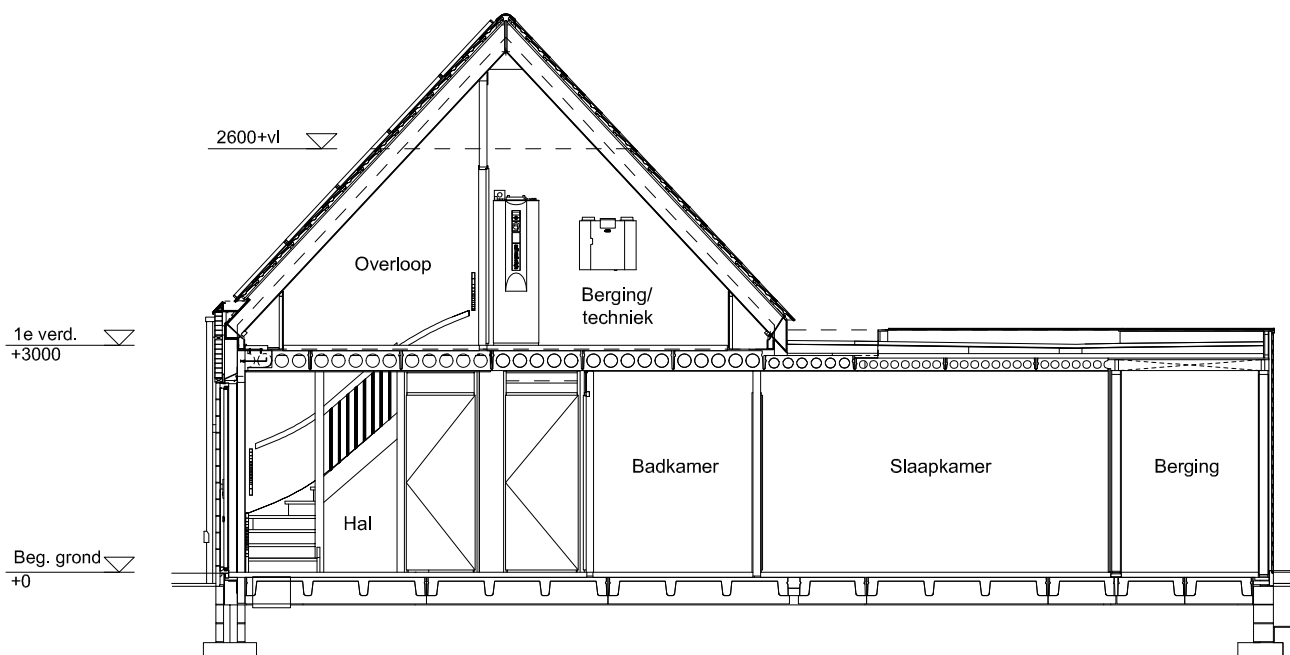

Maten zijn bij benadering, hieraan kunnen geen rechten worden ontleend

DOORSNEDE

schaal: 1:100

complex: 40420

type: A tussen

eenheidsnr.: 7433

adres: Chopinstraat 6 te Drunen

laatst gewijzigd: -