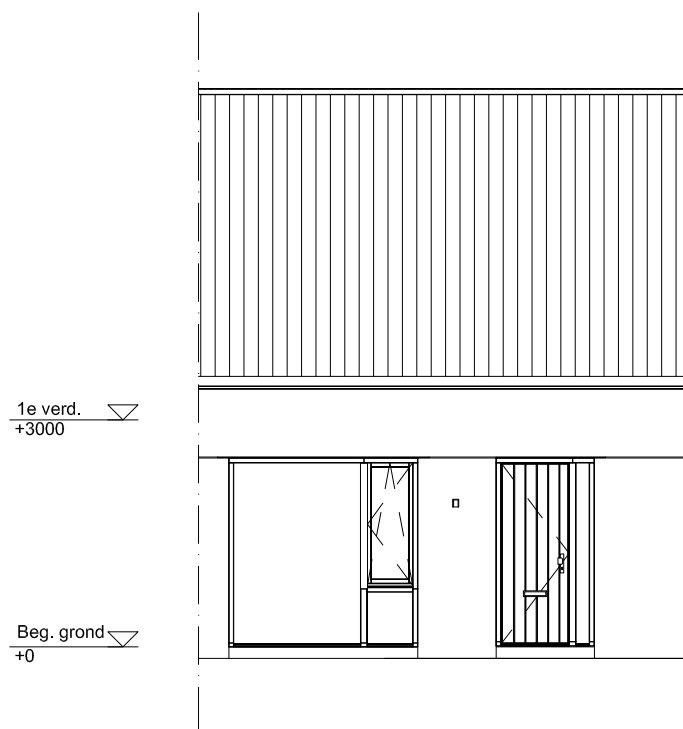

Maten zijn bij benadering, hieraan kunnen geen rechten worden ontleend

BEGANE GROND

schaal: 1:100

complex: 40420

type: A tussen

eenheidsnr.: 7434

adres: Chopinstraat 8 te Drunen

laatst gewijzigd: -

Maten zijn bij benadering, hieraan kunnen geen rechten worden ontleend

EERSTE VERDIEPING

schaal: 1:100

complex: 40420

type: A tussen

eenheidsnr.: 7434

adres: Chopinstraat 8 te Drunen

laatst gewijzigd: -

Maten zijn bij benadering, hieraan kunnen geen rechten worden ontleend

VOORGEVEL	schaal: 1:100
complex: 40420	type: A tussen
eenheidsnr.: 7434	
adres: Chopinstraat 8 te Drunen	
laatst gewijzigd: -	

Maten zijn bij benadering, hieraan kunnen geen rechten worden ontleend

ACHTERGEVEL

schaal: 1:100

complex: 40420

type: A tussen

eenheidsnr.: 7434

adres: Chopinstraat 8 te Drunen

laatst gewijzigd: -

Maten zijn bij benadering, hieraan kunnen geen rechten worden ontleend