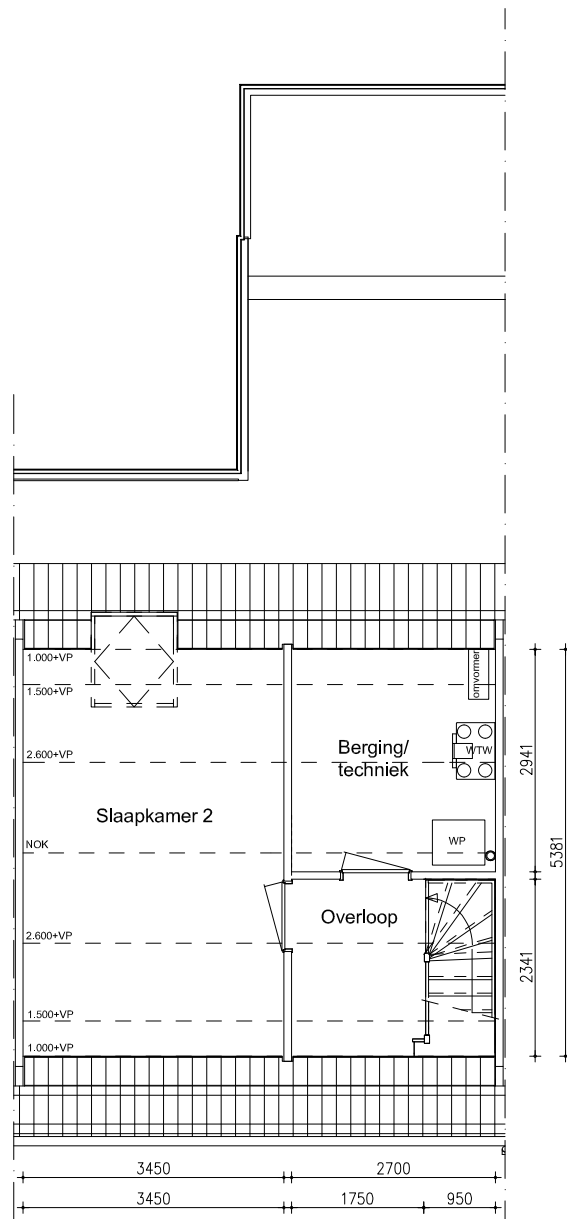

Maten zijn bij benadering, hieraan kunnen geen rechten worden ontleend

BEGANE GROND

schaal: 1:100

complex: 40420

type: A tussen

eenheidsnr.: 7434

adres: Chopinstraat 8 te Drunen

laatst gewijzigd: -

Maten zijn bij benadering, hieraan kunnen geen rechten worden ontleend

EERSTE VERDIEPING

schaal: 1:100

complex: 40420

type: A tussen

eenheidsnr.: 7434

adres: Chopinstraat 8 te Drunen

laatst gewijzigd: -