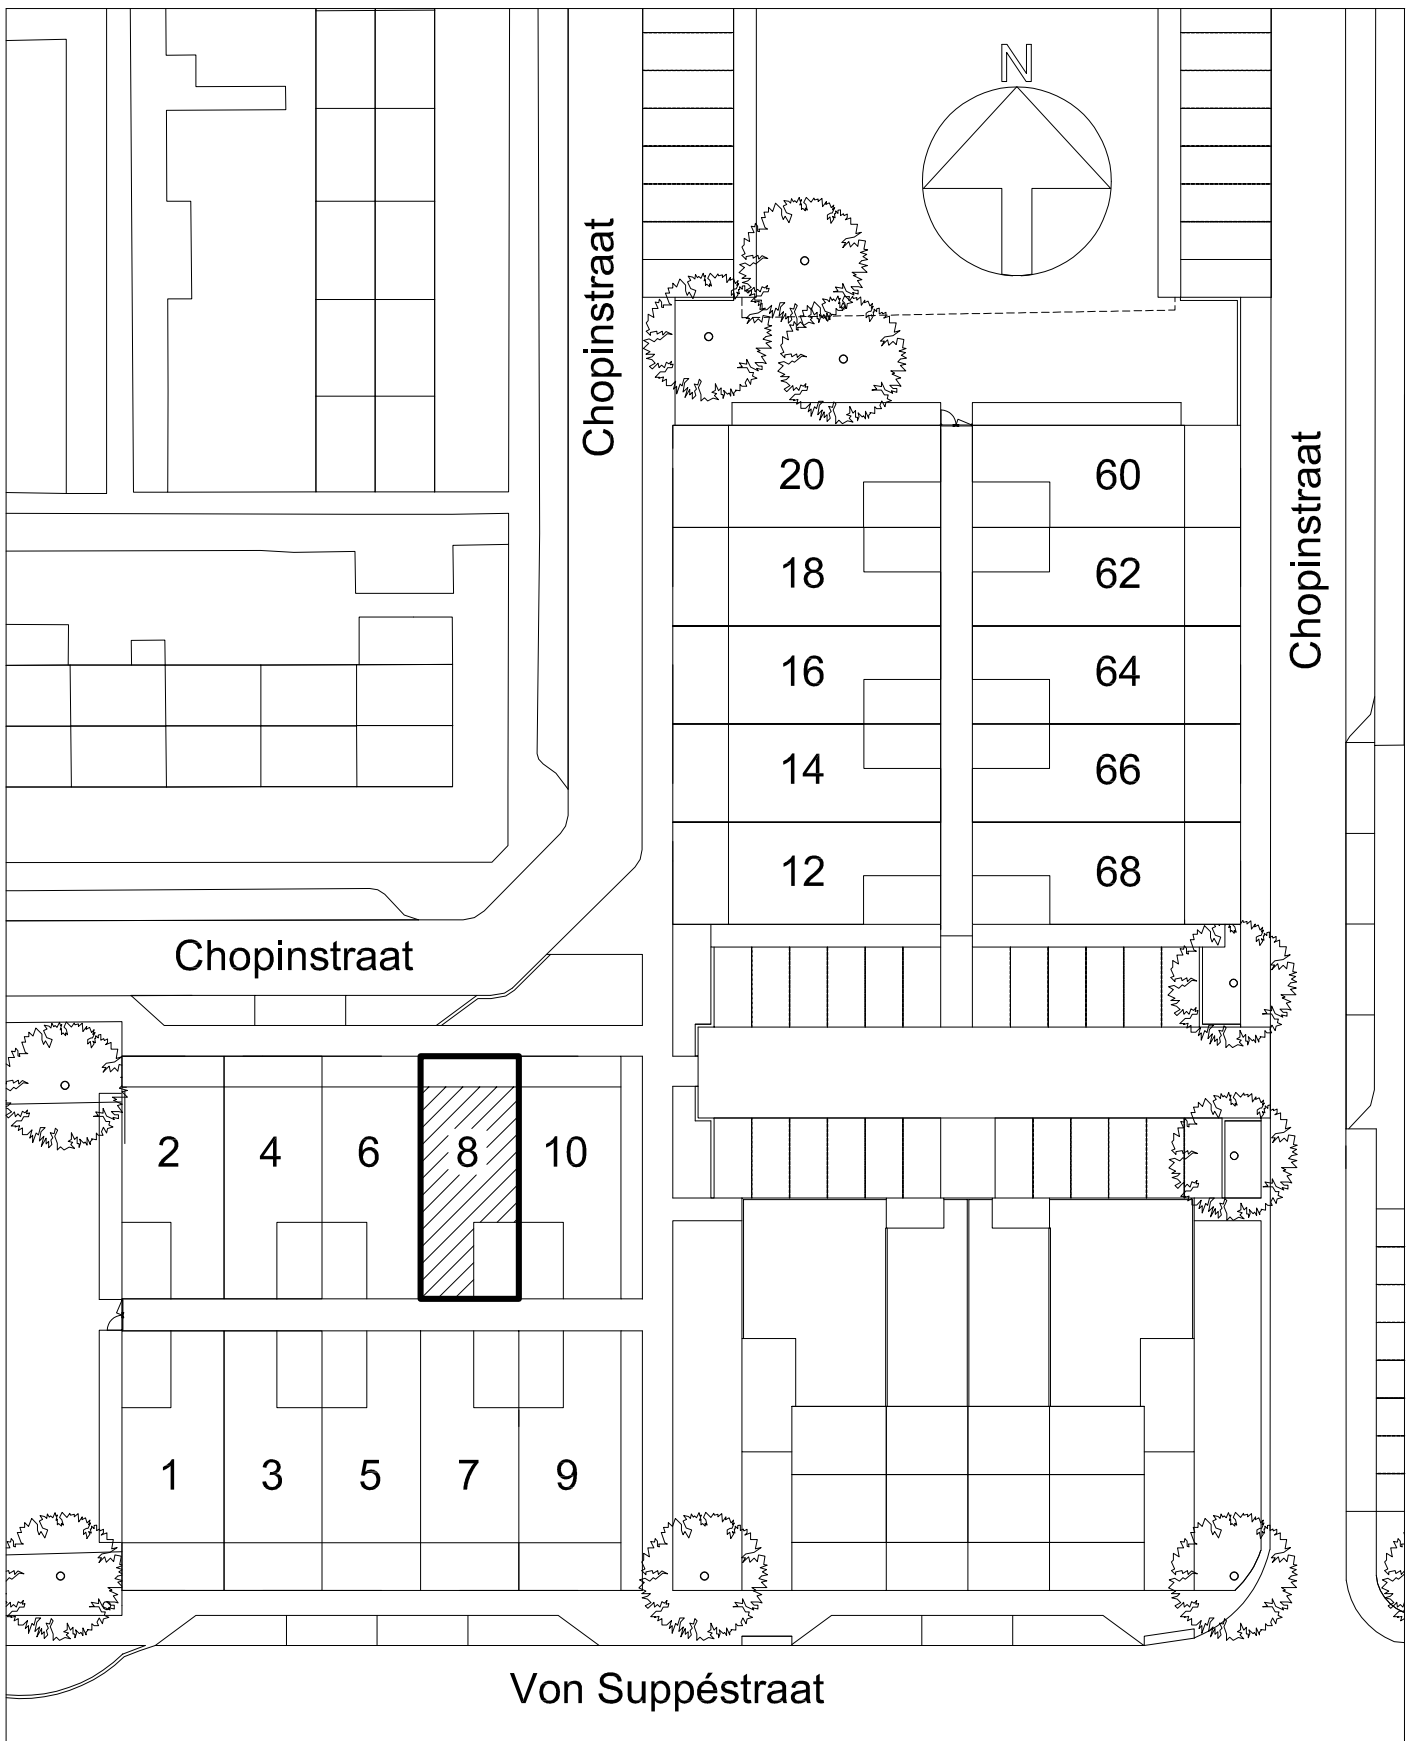

Maten zijn bij benadering, hieraan kunnen geen rechten worden ontleend

EERSTE VERDIEPING

schaal: 1:100

complex: 40420

type: A tussen

eenheidsnr.: 7434

adres: Chopinstraat 8 te Drunen

laatst gewijzigd: -

ACHTERGEVEL

schaal: 1:100

complex: 40420

type: A tussen

eenheidsnr.: 7434

adres: Chopinstraat 8 te Drunen

laatst gewijzigd: -

Maten zijn bij benadering, hieraan kunnen geen rechten worden ontleend

DOORSNEDE

schaal: 1:100

complex: 40420

type: A tussen

eenheidsnr.: 7434

adres: Chopinstraat 8 te Drunen

laatst gewijzigd: -

Maten zijn bij benadering, hieraan kunnen geen rechten worden ontleend

SITUATIE	schaal: 1:500
complex: 40420	type: A tussen
eenheidsnr.: 7434	
adres: Chopinstraat 8 te Drunen	
laatst gewijzigd: -	