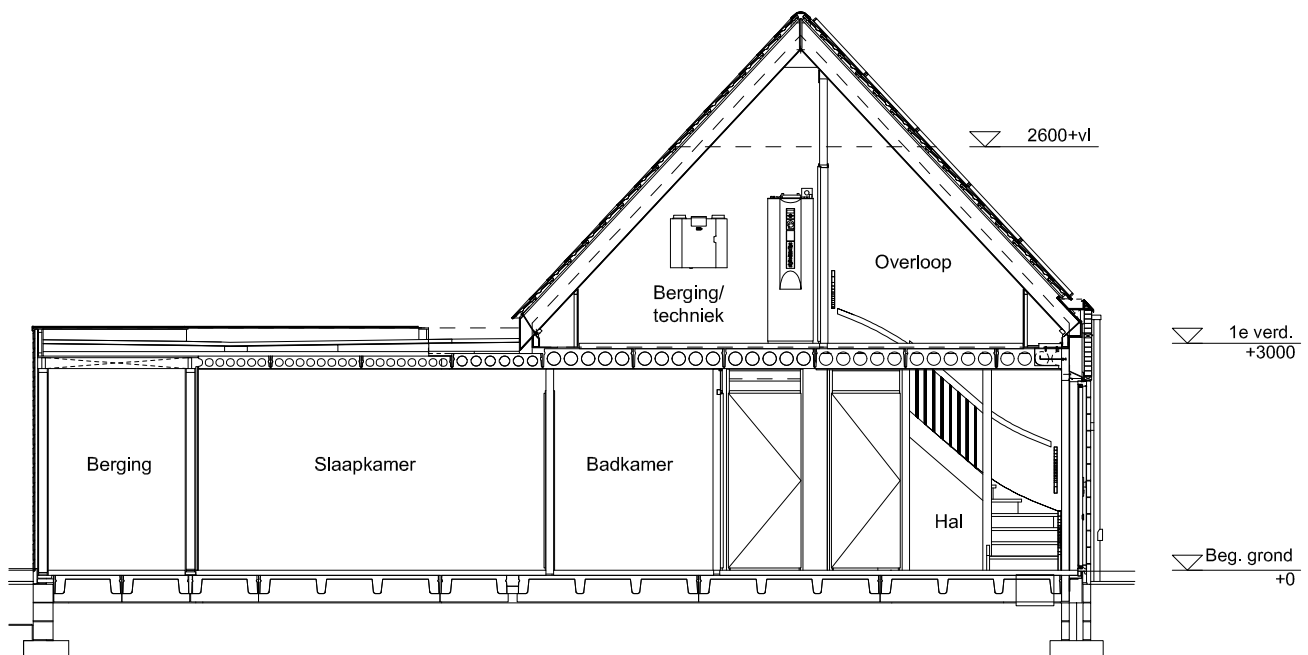

ACHTERGEVEL

schaal: 1:100

complex: 40420

type: A tussen

eenheidsnr.: 7434

adres: Chopinstraat 8 te Drunen

laatst gewijzigd: -

Maten zijn bij benadering, hieraan kunnen geen rechten worden ontleend