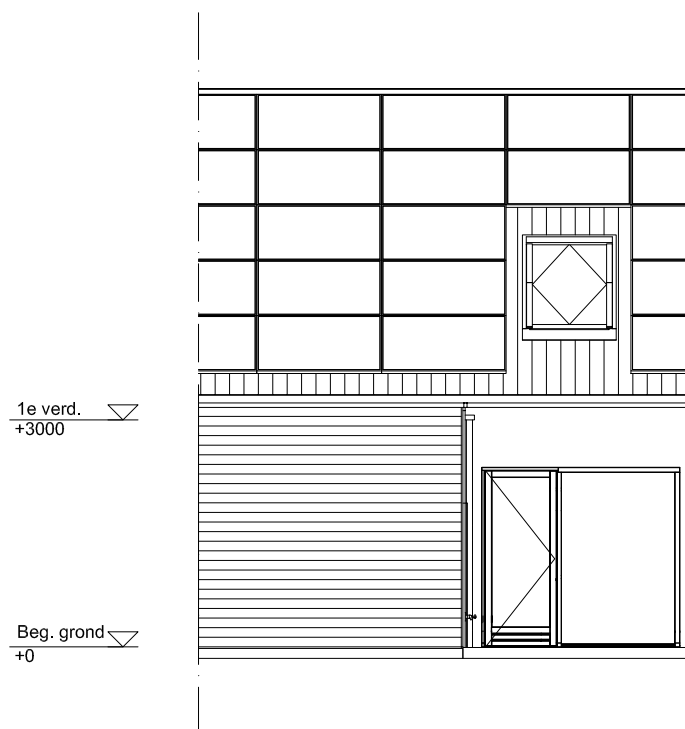

Maten zijn bij benadering, hieraan kunnen geen rechten worden ontleend

BEGANE GROND

schaal: 1:100

complex: 40420

type: A tussen

eenheidsnr.: 7434

adres: Chopinstraat 8 te Drunen

laatst gewijzigd: -

Maten zijn bij benadering, hieraan kunnen geen rechten worden ontleend

EERSTE VERDIEPING

schaal: 1:100

complex: 40420

type: A tussen

eenheidsnr.: 7434

adres: Chopinstraat 8 te Drunen

laatst gewijzigd: -

Maten zijn bij benadering, hieraan kunnen geen rechten worden ontleend

VOORGEVEL	schaal: 1:100
complex: 40420	type: A tussen
eenheidsnr.: 7434	
adres: Chopinstraat 8 te Drunen	
laatst gewijzigd: -	

Maten zijn bij benadering, hieraan kunnen geen rechten worden ontleend