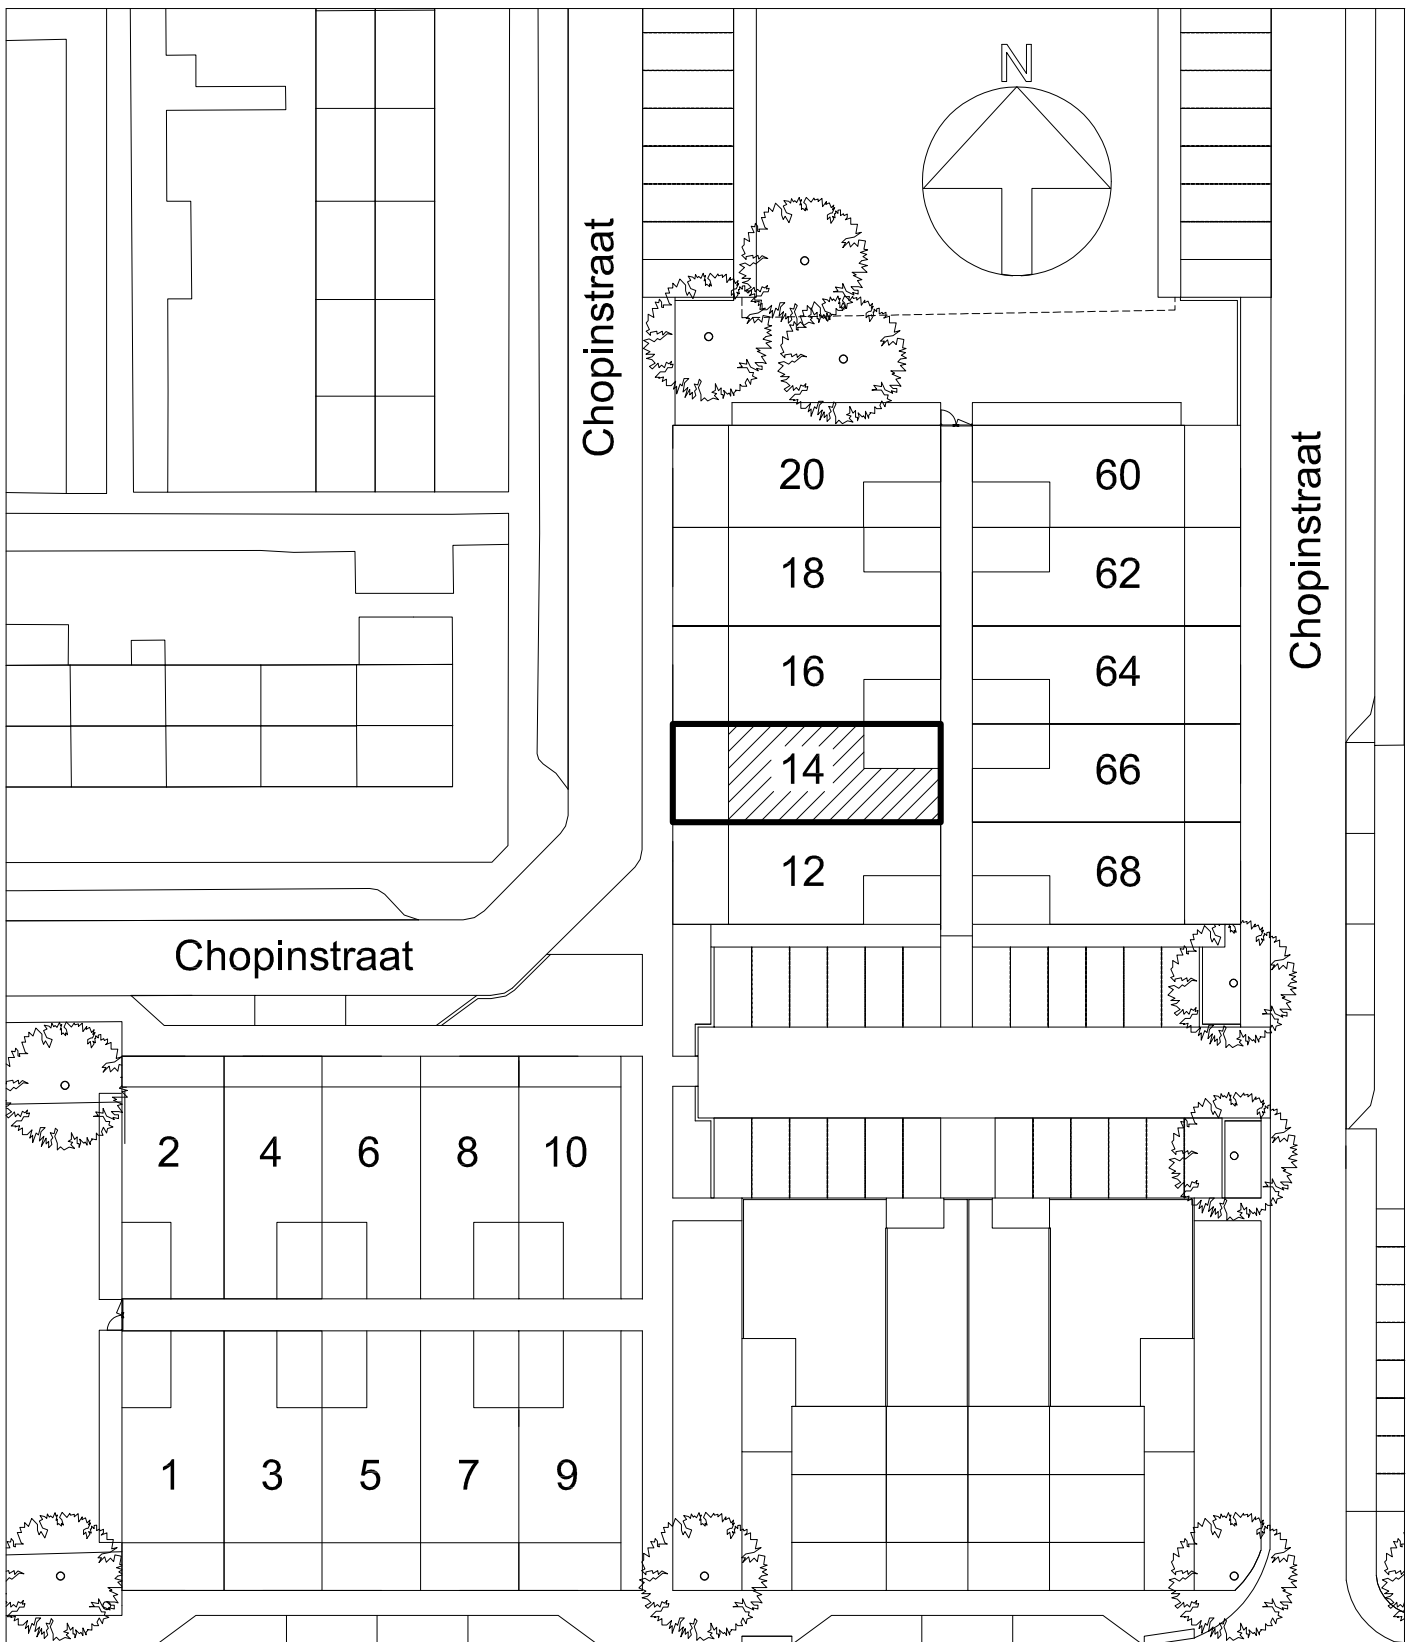

Maten zijn bij benadering, hieraan kunnen geen rechten worden ontleend

EERSTE VERDIEPING

schaal: 1:100

complex: 40420

type: A tussen

eenheidsnr.: 7437

adres: Chopinstraat 14 te Drunen

laatst gewijzigd: -

Maten zijn bij benadering, hieraan kunnen geen rechten worden ontleend

VOORGEVEL	schaal: 1:100
complex: 40420	type: A tussen
eenheidsnr.: 7437	
adres: Chopinstraat 14 te Drunen	
laatst gewijzigd: -	

Maten zijn bij benadering, hieraan kunnen geen rechten worden ontleend

ACHTERGEVEL

schaal: 1:100

complex: 40420

type: A tussen

eenheidsnr.: 7437

adres: Chopinstraat 14 te Drunen

laatst gewijzigd: -

Maten zijn bij benadering, hieraan kunnen geen rechten worden ontleend

DOORSNEDE	schaal: 1:100
complex: 40420	type: A tussen
eenheidsnr.: 7437	
adres: Chopinstraat 14 te Drunen	
laatst gewijzigd: -	

Maten zijn bij benadering, hieraan kunnen geen rechten worden ontleend

SITUATIE	schaal: 1:500
complex: 40420	type: A tussen
eenheidsnr.: 7437	
adres: Chopinstraat 14 te Drunen	
laatst gewijzigd: -	