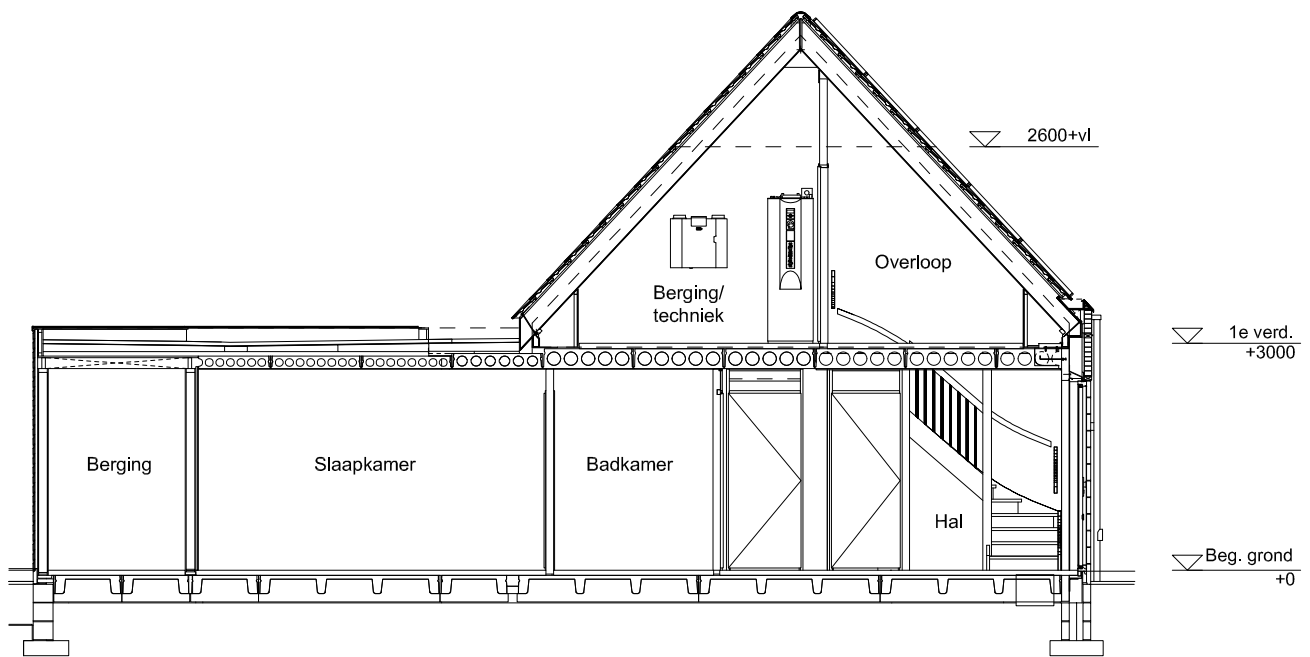

ACHTERGEVEL

schaal: 1:100

complex: 40420

type: A tussen

eenheidsnr.: 7437

adres: Chopinstraat 14 te Drunen

laatst gewijzigd: -

Maten zijn bij benadering, hieraan kunnen geen rechten worden ontleend

DOORSNEDE	schaal: 1:100
complex: 40420	type: A tussen
eenheidsnr.: 7437	
adres: Chopinstraat 14 te Drunen	
laatst gewijzigd: -	

Maten zijn bij benadering, hieraan kunnen geen rechten worden ontleend

SITUATIE	schaal: 1:500
complex: 40420	type: A tussen
eenheidsnr.: 7437	
adres: Chopinstraat 14 te Drunen	
laatst gewijzigd: -	