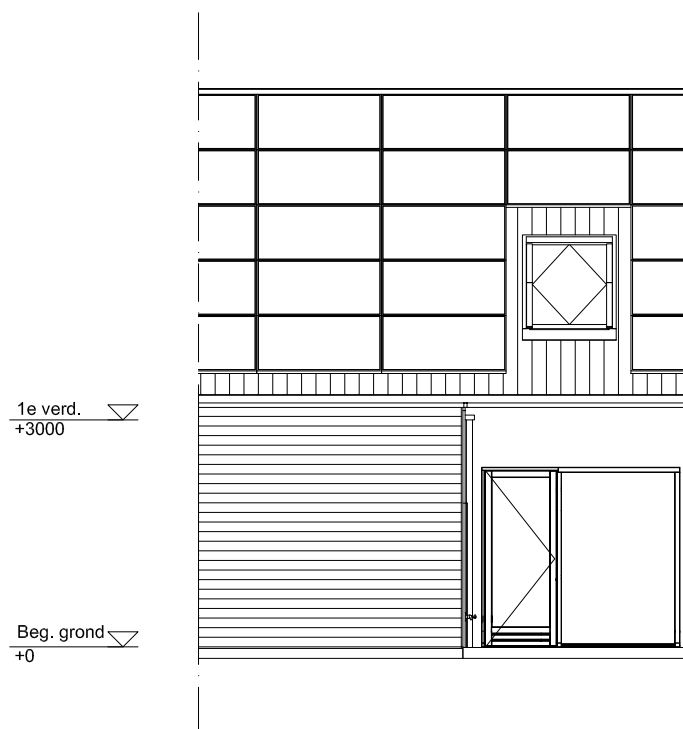

Maten zijn bij benadering, hieraan kunnen geen rechten worden ontleend

BEGANE GROND

schaal: 1:100

complex: 40420

type: A tussen

eenheidsnr.: 7437

adres: Chopinstraat 14 te Drunen

laatst gewijzigd: -

Maten zijn bij benadering, hieraan kunnen geen rechten worden ontleend

EERSTE VERDIEPING

schaal: 1:100

complex: 40420

type: A tussen

eenheidsnr.: 7437

adres: Chopinstraat 14 te Drunen

laatst gewijzigd: -

Maten zijn bij benadering, hieraan kunnen geen rechten worden ontleend

VOORGEVEL	schaal: 1:100
complex: 40420	type: A tussen
eenheidsnr.: 7437	
adres: Chopinstraat 14 te Drunen	
laatst gewijzigd: -	

Maten zijn bij benadering, hieraan kunnen geen rechten worden ontleend