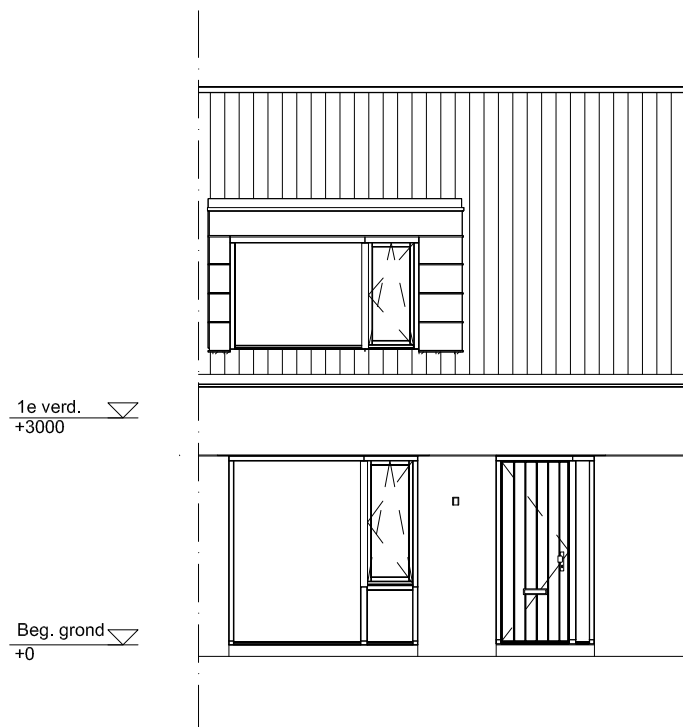

Maten zijn bij benadering, hieraan kunnen geen rechten worden ontleend

BEGANE GROND

schaal: 1:100

complex: 40420

type: A tussen

eenheidsnr.: 7437

adres: Chopinstraat 14 te Drunen

laatst gewijzigd: -

Maten zijn bij benadering, hieraan kunnen geen rechten worden ontleend

EERSTE VERDIEPING

schaal: 1:100

complex: 40420

type: A tussen

eenheidsnr.: 7437

adres: Chopinstraat 14 te Drunen

laatst gewijzigd: -

Maten zijn bij benadering, hieraan kunnen geen rechten worden ontleend

VOORGEVEL	schaal: 1:100
complex: 40420	type: A tussen
eenheidsnr.: 7437	
adres: Chopinstraat 14 te Drunen	
laatst gewijzigd: -	

Maten zijn bij benadering, hieraan kunnen geen rechten worden ontleend

ACHTERGEVEL

schaal: 1:100

complex: 40420

type: A tussen

eenheidsnr.: 7437

adres: Chopinstraat 14 te Drunen

laatst gewijzigd: -

Maten zijn bij benadering, hieraan kunnen geen rechten worden ontleend