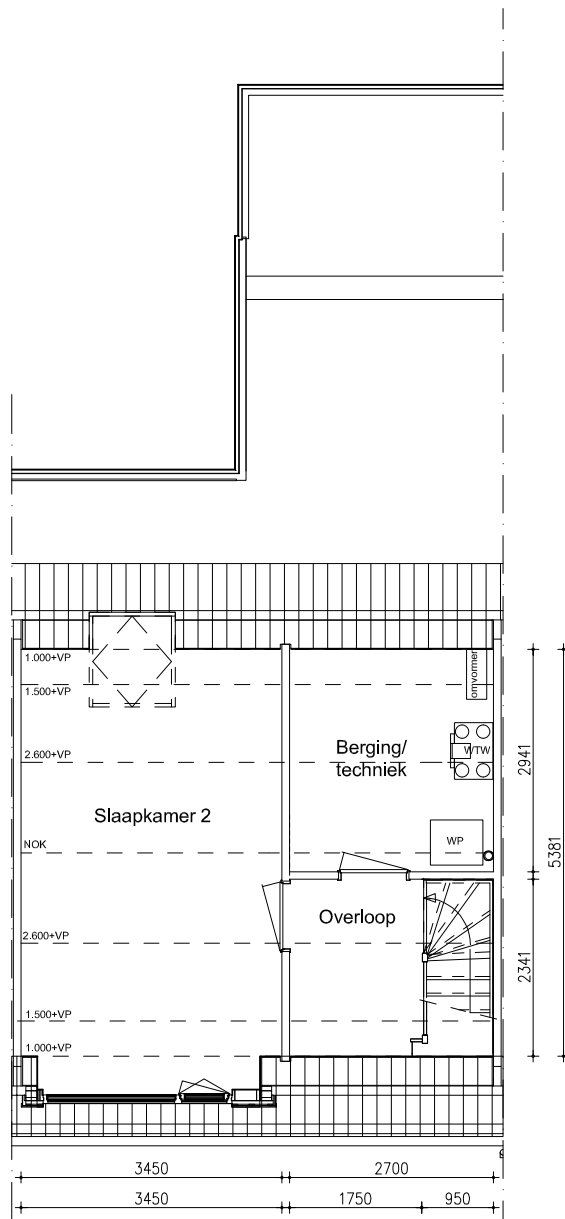

Maten zijn bij benadering, hieraan kunnen geen rechten worden ontleend

BEGANE GROND

schaal: 1:100

complex: 40420

type: A tussen

eenheidsnr.: 7437

adres: Chopinstraat 14 te Drunen

laatst gewijzigd: -

Maten zijn bij benadering, hieraan kunnen geen rechten worden ontleend

EERSTE VERDIEPING

schaal: 1:100

complex: 40420

type: A tussen

eenheidsnr.: 7437

adres: Chopinstraat 14 te Drunen

laatst gewijzigd: -