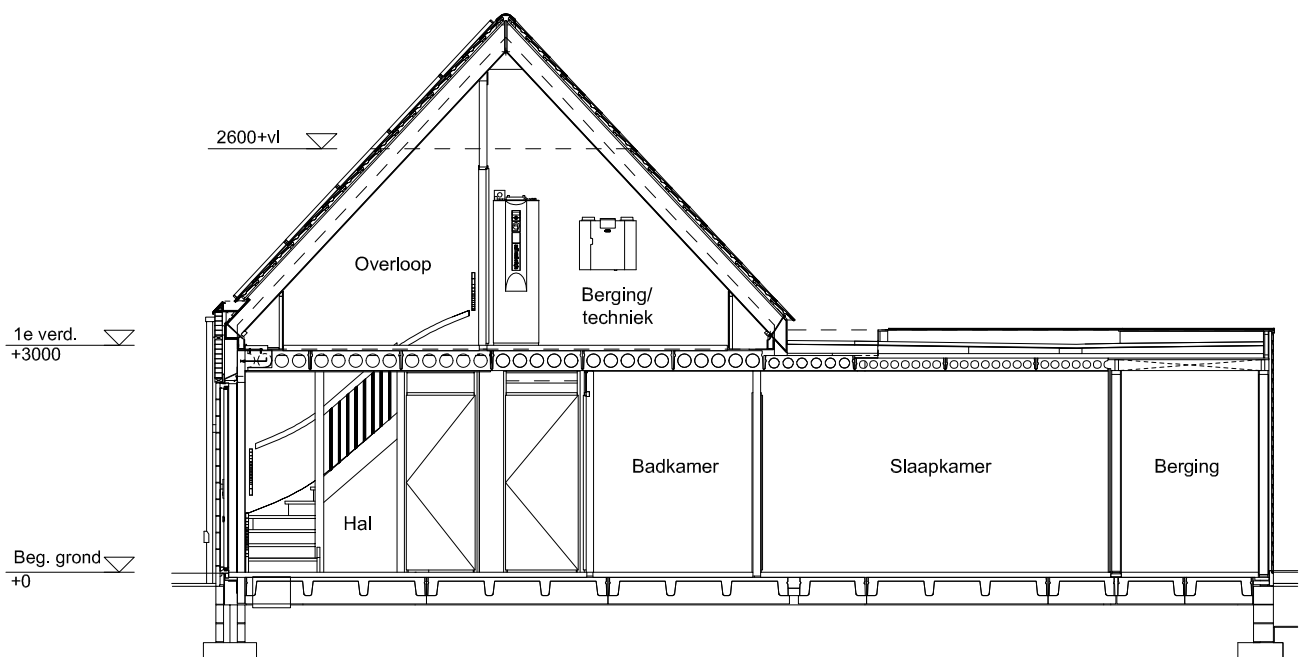

Maten zijn bij benadering, hieraan kunnen geen rechten worden ontleend

DOORSNEDE

schaal: 1:100

complex: 40420

type: A tussen

eenheidsnr.: 7438

adres: Chopinstraat 16 te Drunen

laatst gewijzigd: -