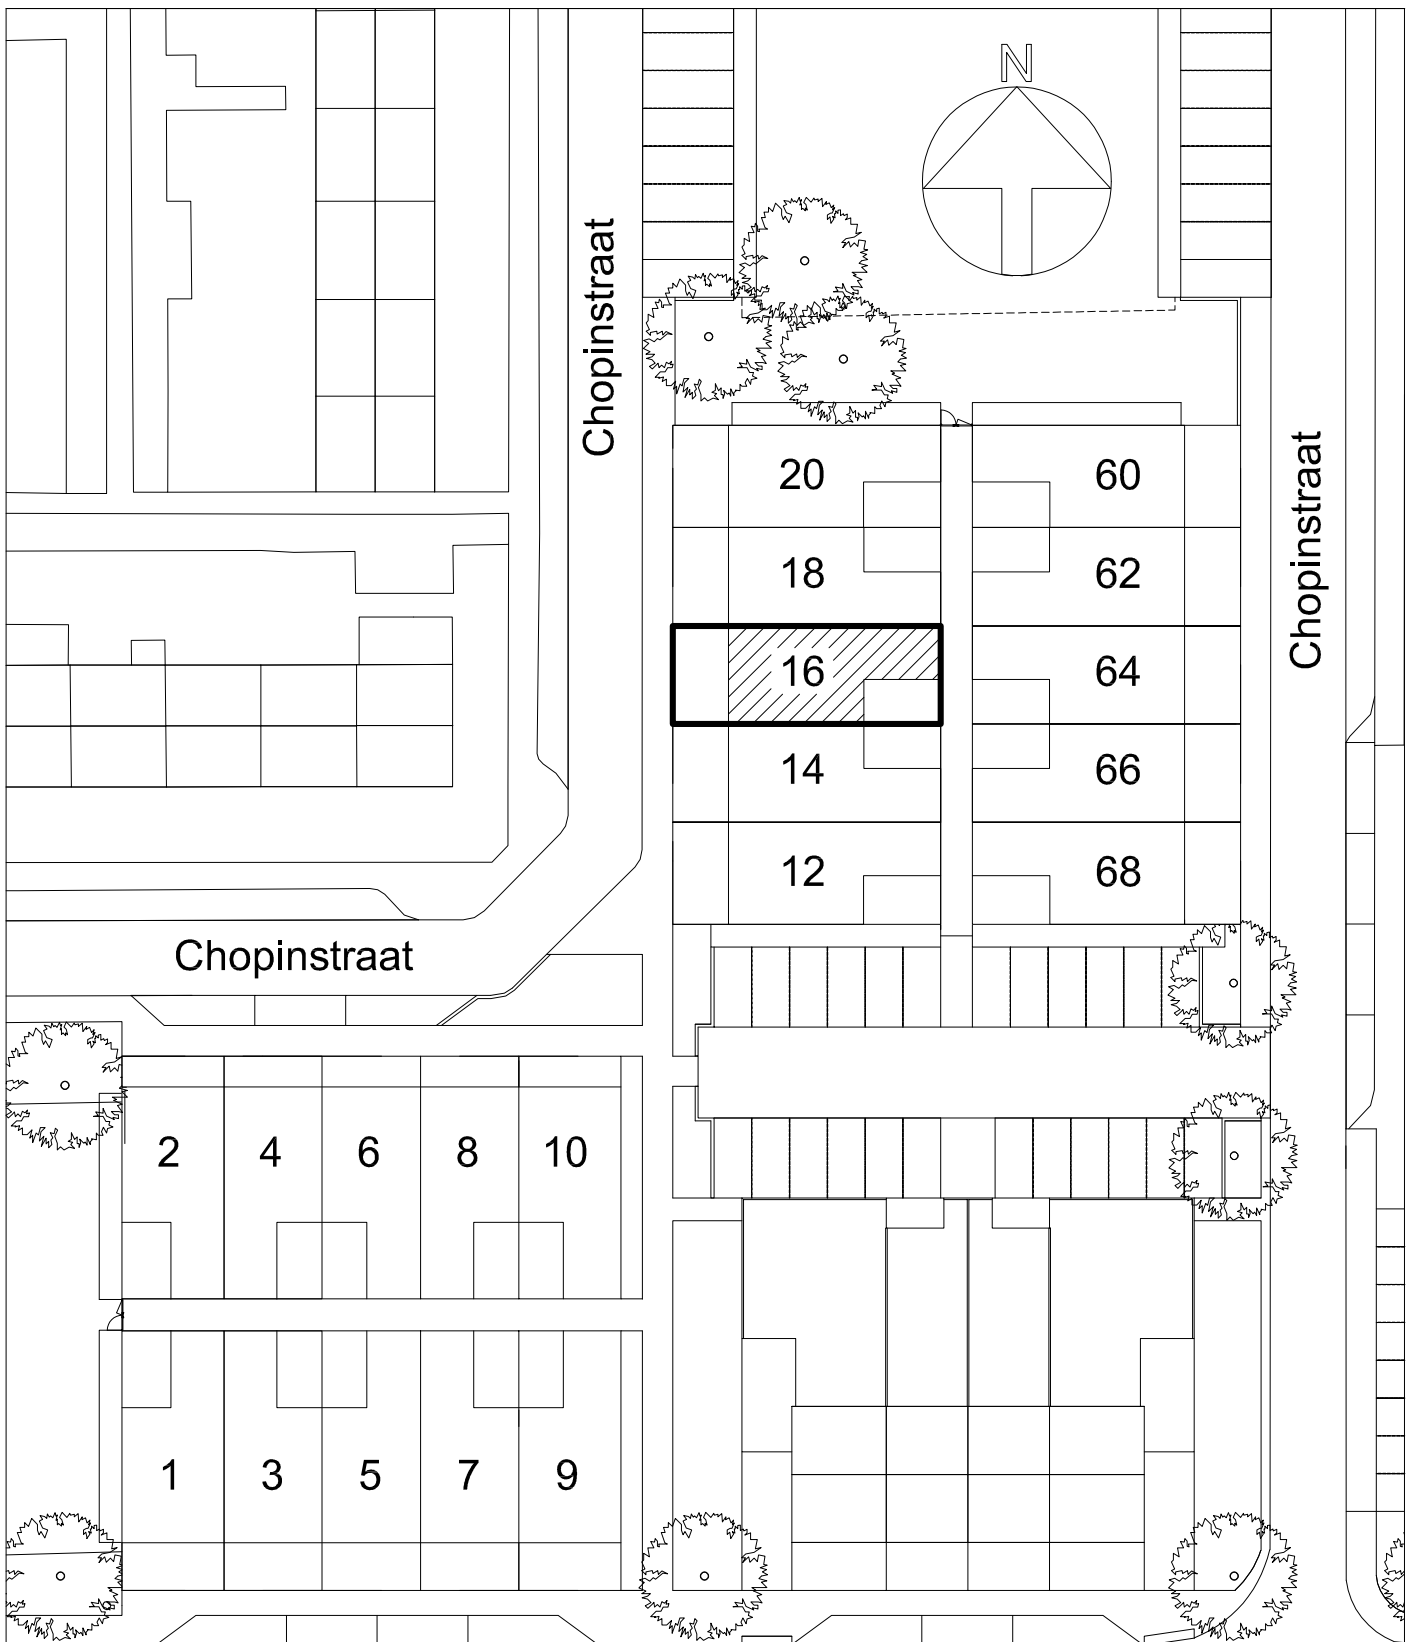

Maten zijn bij benadering, hieraan kunnen geen rechten worden ontleend

EERSTE VERDIEPING

schaal: 1:100

complex: 40420

type: A tussen

eenheidsnr.: 7438

adres: Chopinstraat 16 te Drunen

laatst gewijzigd: -

ACHTERGEVEL

schaal: 1:100

complex: 40420

type: A tussen

eenheidsnr.: 7438

adres: Chopinstraat 16 te Drunen

laatst gewijzigd: -

Maten zijn bij benadering, hieraan kunnen geen rechten worden ontleend

DOORSNEDE

schaal: 1:100

complex: 40420

type: A tussen

eenheidsnr.: 7438

adres: Chopinstraat 16 te Drunen

laatst gewijzigd: -

Chopinstraat

Chopinstraat

Chopinstraat

Von Suppéstraat

Maten zijn bij benadering, hieraan kunnen geen rechten worden ontleend

SITUATIE

schaal: 1:500

complex: 40420

type: A tussen