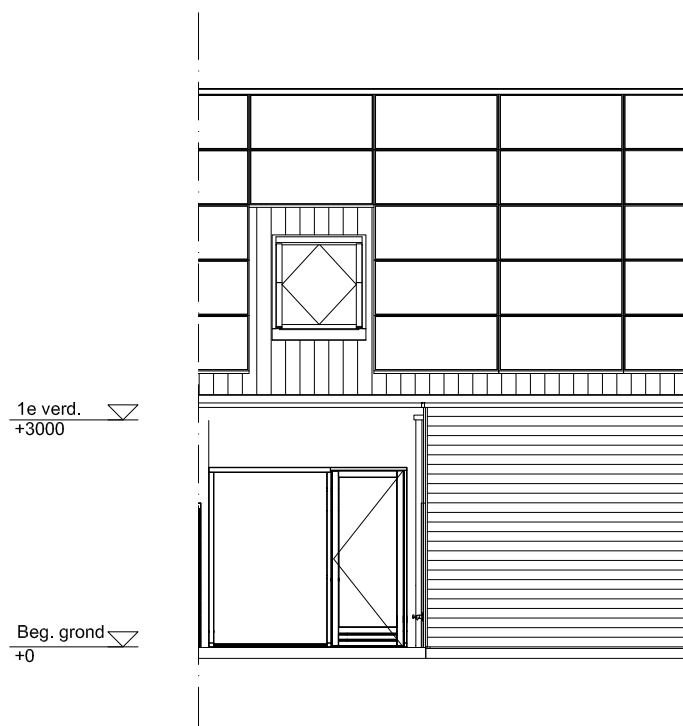

Maten zijn bij benadering, hieraan kunnen geen rechten worden ontleend

BEGANE GROND

schaal: 1:100

complex: 40420

type: A tussen

eenheidsnr.: 7438

adres: Chopinstraat 16 te Drunen

laatst gewijzigd: -

Maten zijn bij benadering, hieraan kunnen geen rechten worden ontleend

EERSTE VERDIEPING

schaal: 1:100

complex: 40420

type: A tussen

eenheidsnr.: 7438

adres: Chopinstraat 16 te Drunen

laatst gewijzigd: -

Maten zijn bij benadering, hieraan kunnen geen rechten worden ontleend

VOORGEVEL	schaal: 1:100
complex: 40420	type: A tussen
eenheidsnr.: 7438	
adres: Chopinstraat 16 te Drunen	
laatst gewijzigd: -	

Maten zijn bij benadering, hieraan kunnen geen rechten worden ontleend