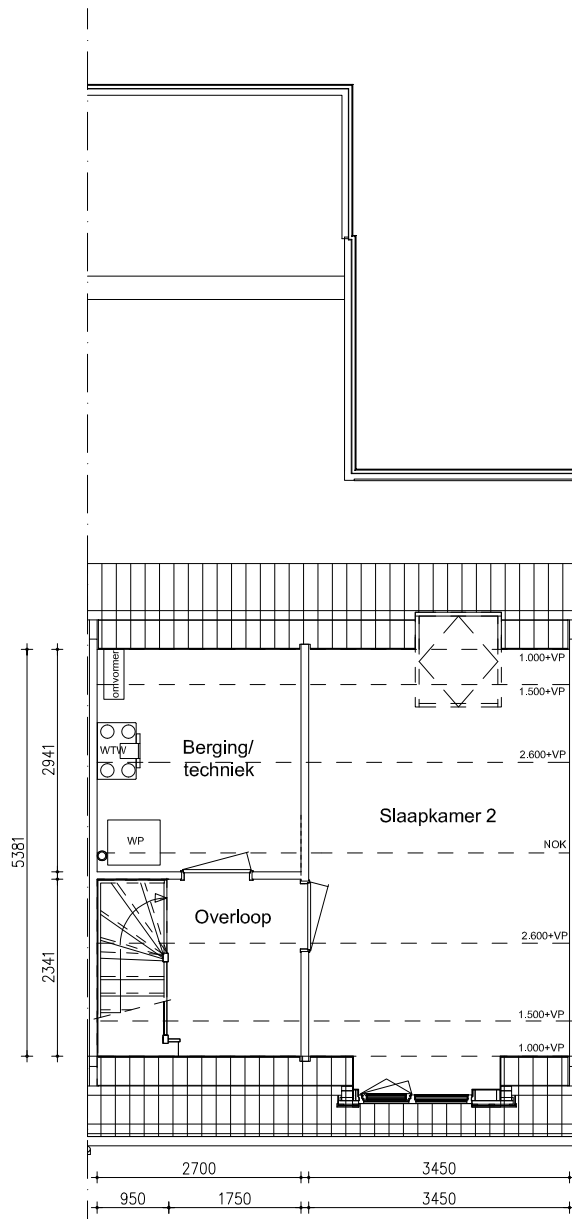

Maten zijn bij benadering, hieraan kunnen geen rechten worden ontleend

BEGANE GROND

schaal: 1:100

complex: 40420

type: A tussen

eenheidsnr.: 7438

adres: Chopinstraat 16 te Drunen

laatst gewijzigd: -

Maten zijn bij benadering, hieraan kunnen geen rechten worden ontleend

EERSTE VERDIEPING

schaal: 1:100

complex: 40420

type: A tussen

eenheidsnr.: 7438

adres: Chopinstraat 16 te Drunen

laatst gewijzigd: -

Chopinstraat

Chopinstraat

Von Suppéstraat

Maten zijn bij benadering, hieraan kunnen geen rechten worden ontleend

SITUATIE

schaal: 1:500

complex: 40420

type: A tussen