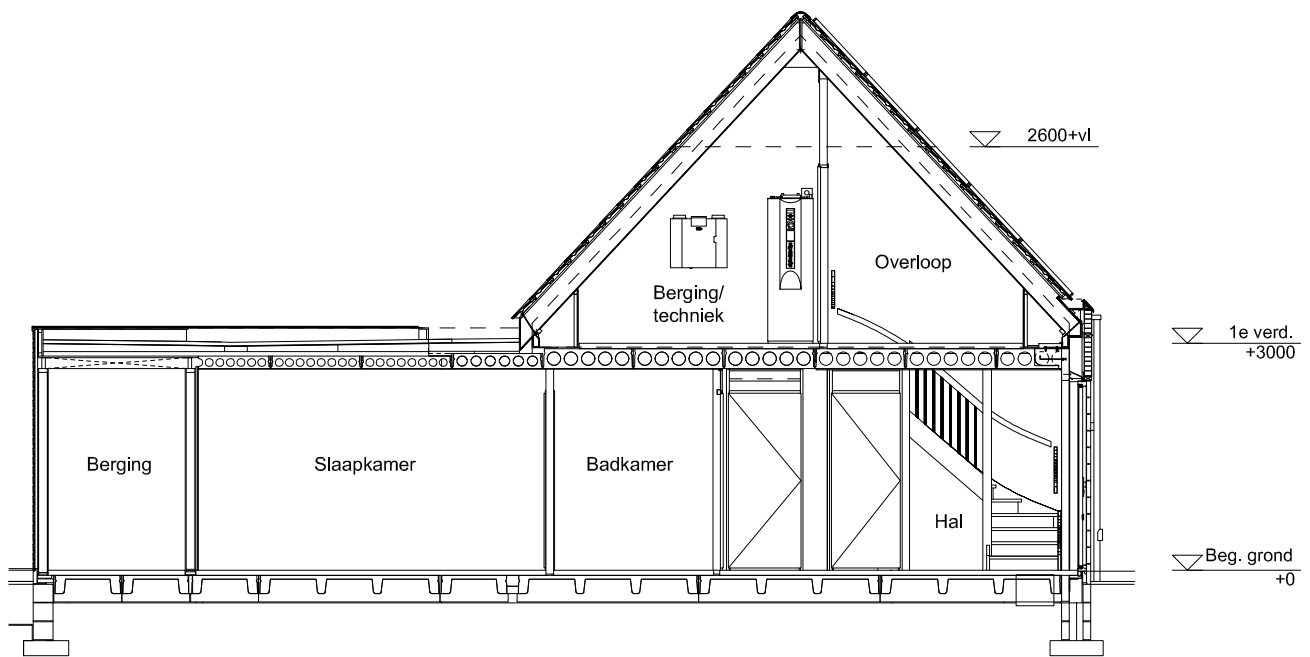

ACHTERGEVEL

schaal: 1:100

complex: 40420

type: A tussen

eenheidsnr.: 7439

adres: Chopinstraat 18 te Drunen

laatst gewijzigd: -

Maten zijn bij benadering, hieraan kunnen geen rechten worden ontleend