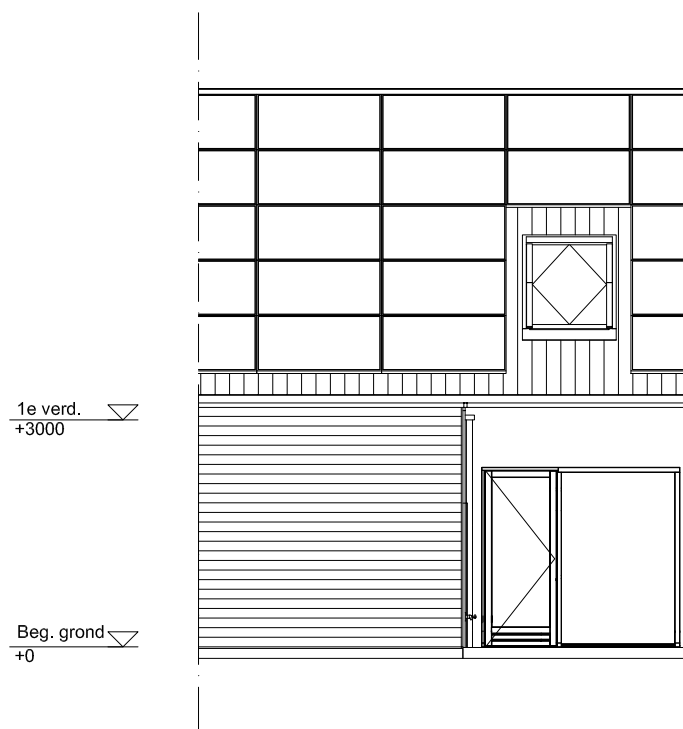

Maten zijn bij benadering, hieraan kunnen geen rechten worden ontleend

BEGANE GROND

schaal: 1:100

complex: 40420

type: A tussen

eenheidsnr.: 7439

adres: Chopinstraat 18 te Drunen

laatst gewijzigd: -

Maten zijn bij benadering, hieraan kunnen geen rechten worden ontleend

EERSTE VERDIEPING

schaal: 1:100

complex: 40420

type: A tussen

eenheidsnr.: 7439

adres: Chopinstraat 18 te Drunen

laatst gewijzigd: -

Maten zijn bij benadering, hieraan kunnen geen rechten worden ontleend

VOORGEVEL	schaal: 1:100
complex: 40420	type: A tussen
eenheidsnr.: 7439	
adres: Chopinstraat 18 te Drunen	
laatst gewijzigd: -	

Maten zijn bij benadering, hieraan kunnen geen rechten worden ontleend