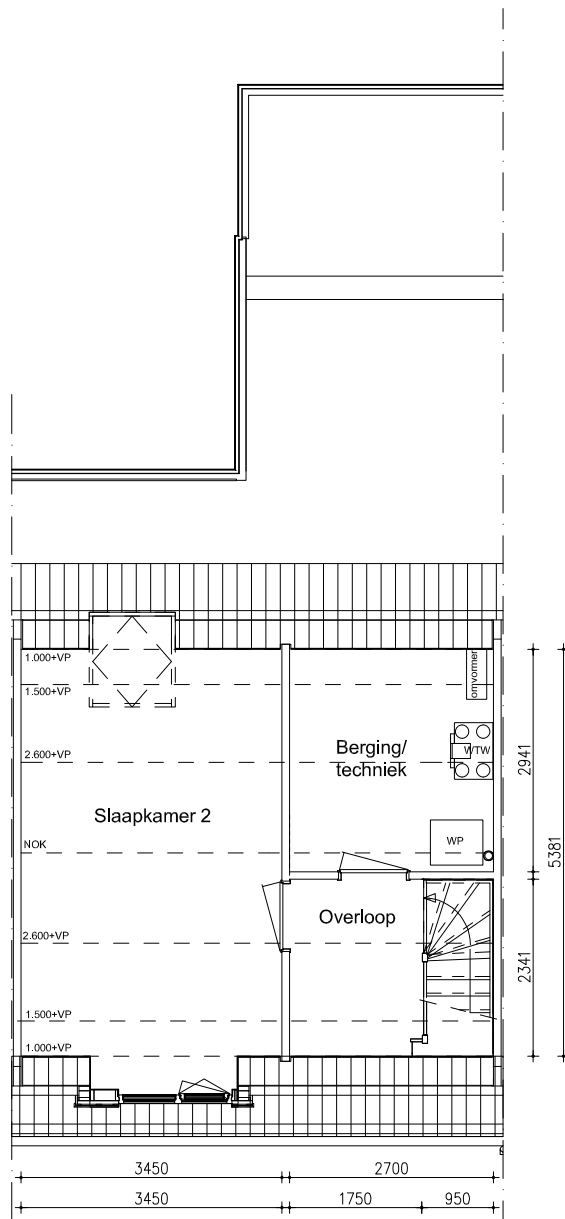

Maten zijn bij benadering, hieraan kunnen geen rechten worden ontleend

BEGANE GROND

schaal: 1:100

complex: 40420

type: A tussen

eenheidsnr.: 7439

adres: Chopinstraat 18 te Drunen

laatst gewijzigd: -

Maten zijn bij benadering, hieraan kunnen geen rechten worden ontleend

EERSTE VERDIEPING

schaal: 1:100

complex: 40420

type: A tussen

eenheidsnr.: 7439

adres: Chopinstraat 18 te Drunen

laatst gewijzigd: -

Maten zijn bij benadering, hieraan kunnen geen rechten worden ontleend

VOORGEVEL	schaal: 1:100
complex: 40420	type: A tussen
eenheidsnr.: 7439	
adres: Chopinstraat 18 te Drunen	
laatst gewijzigd: -	

Maten zijn bij benadering, hieraan kunnen geen rechten worden ontleend

Chopinstraat

Chopinstraat

Von Suppéstraat

Maten zijn bij benadering, hieraan kunnen geen rechten worden ontleend

SITUATIE

schaal: 1:500

complex: 40420

type: A tussen