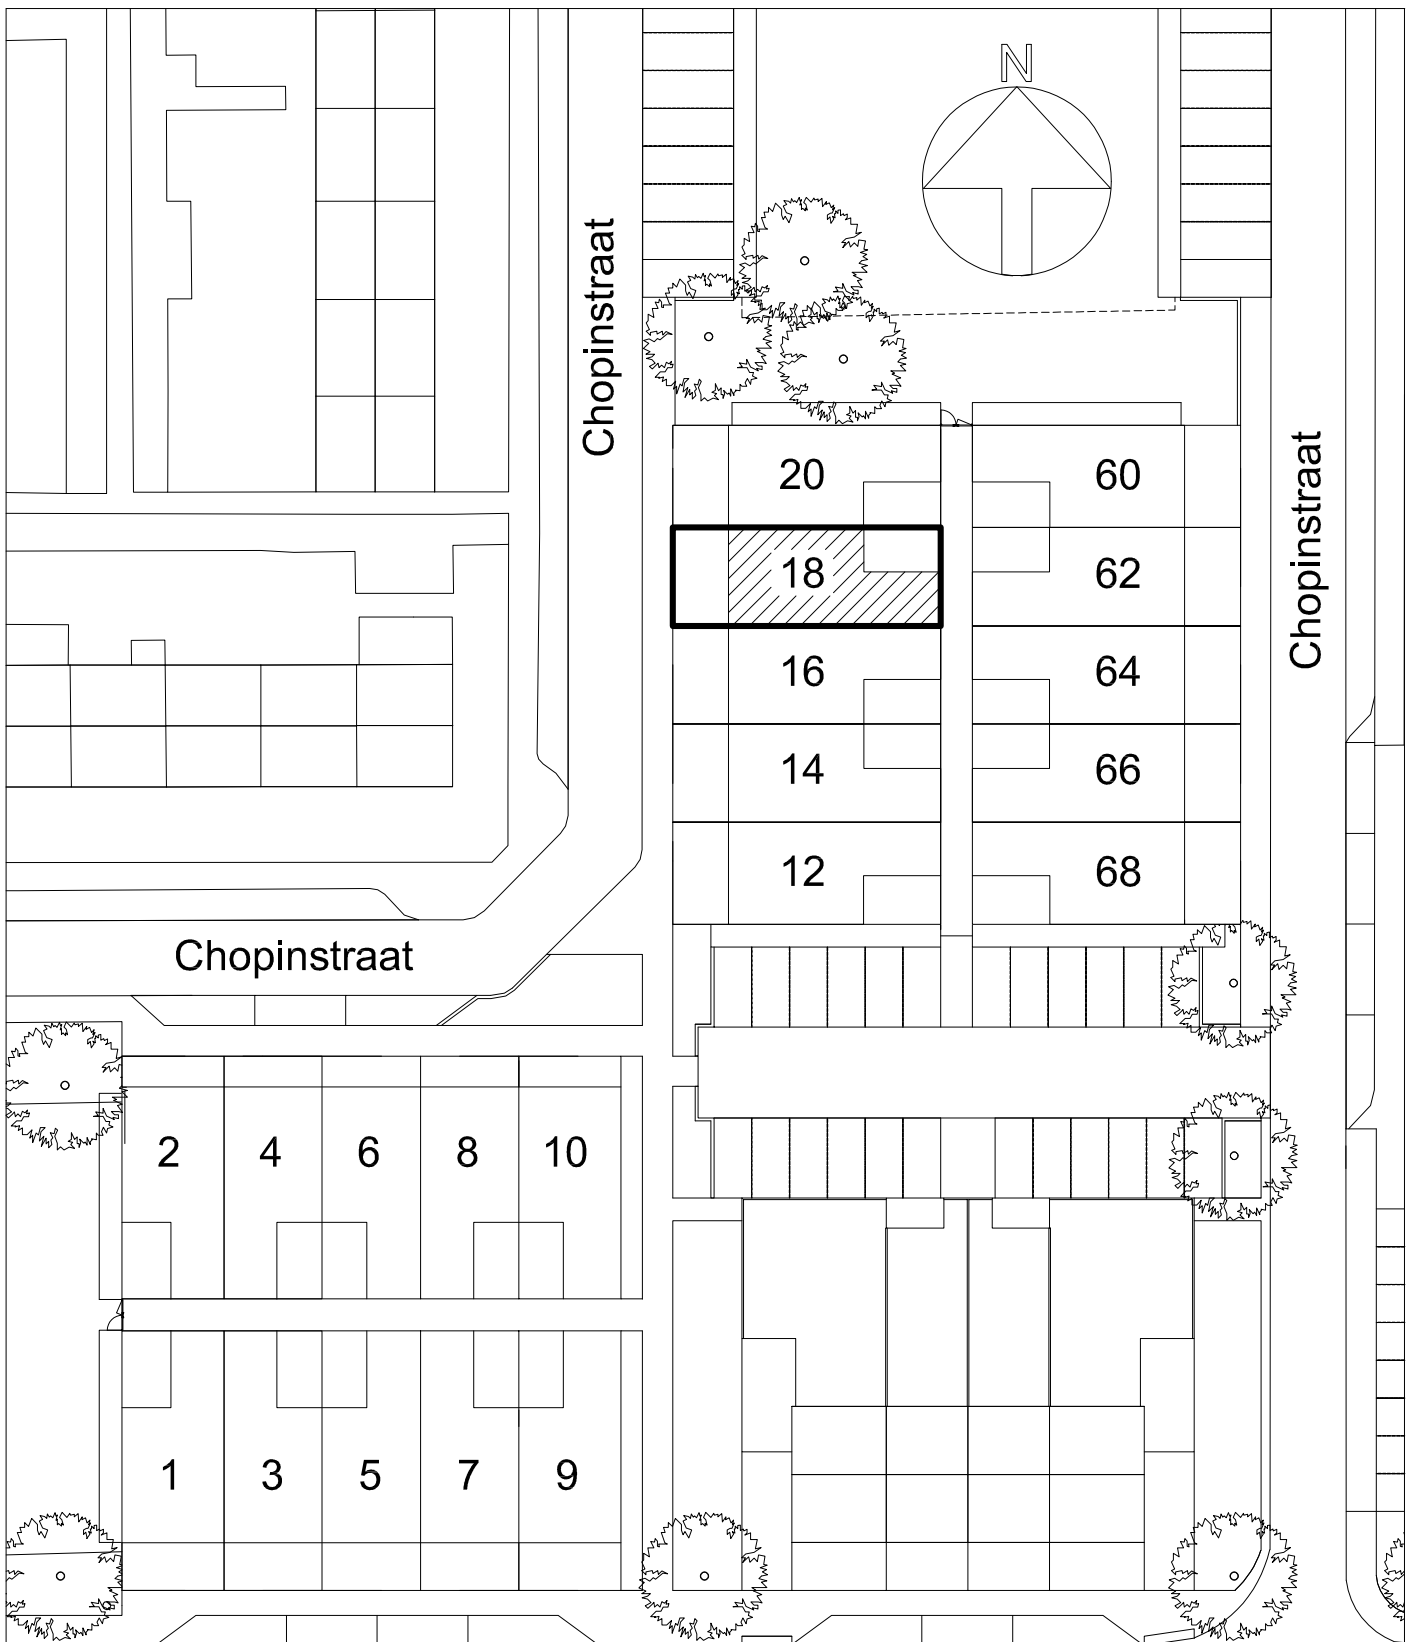

Maten zijn bij benadering, hieraan kunnen geen rechten worden ontleend

EERSTE VERDIEPING

schaal: 1:100

complex: 40420

type: A tussen

eenheidsnr.: 7439

adres: Chopinstraat 18 te Drunen

laatst gewijzigd: -

ACHTERGEVEL

schaal: 1:100

complex: 40420

type: A tussen

eenheidsnr.: 7439

adres: Chopinstraat 18 te Drunen

laatst gewijzigd: -

Maten zijn bij benadering, hieraan kunnen geen rechten worden ontleend

DOORSNEDE

schaal: 1:100

complex: 40420

type: A tussen

eenheidsnr.: 7439

adres: Chopinstraat 18 te Drunen

laatst gewijzigd: -

Chopinstraat

Chopinstraat

Chopinstraat

Von Suppéstraat

Maten zijn bij benadering, hieraan kunnen geen rechten worden ontleend

SITUATIE

schaal: 1:500

complex: 40420

type: A tussen