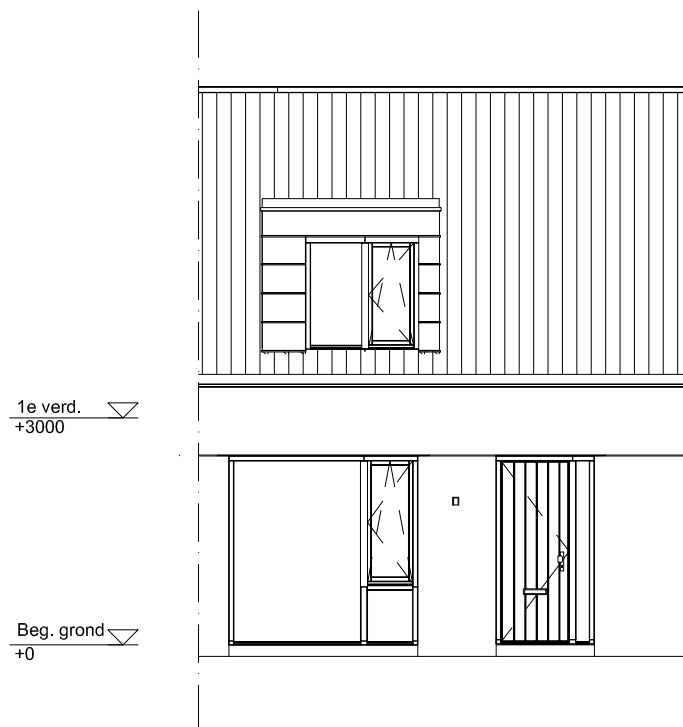

Maten zijn bij benadering, hieraan kunnen geen rechten worden ontleend

BEGANE GROND

schaal: 1:100

complex: 40420

type: A tussen

eenheidsnr.: 7439

adres: Chopinstraat 18 te Drunen

laatst gewijzigd: -

Maten zijn bij benadering, hieraan kunnen geen rechten worden ontleend

EERSTE VERDIEPING

schaal: 1:100

complex: 40420

type: A tussen

eenheidsnr.: 7439

adres: Chopinstraat 18 te Drunen

laatst gewijzigd: -

Maten zijn bij benadering, hieraan kunnen geen rechten worden ontleend

VOORGEVEL	schaal: 1:100
complex: 40420	type: A tussen
eenheidsnr.: 7439	
adres: Chopinstraat 18 te Drunen	
laatst gewijzigd: -	

Maten zijn bij benadering, hieraan kunnen geen rechten worden ontleend

ACHTERGEVEL

schaal: 1:100

complex: 40420

type: A tussen

eenheidsnr.: 7439

adres: Chopinstraat 18 te Drunen

laatst gewijzigd: -

Maten zijn bij benadering, hieraan kunnen geen rechten worden ontleend