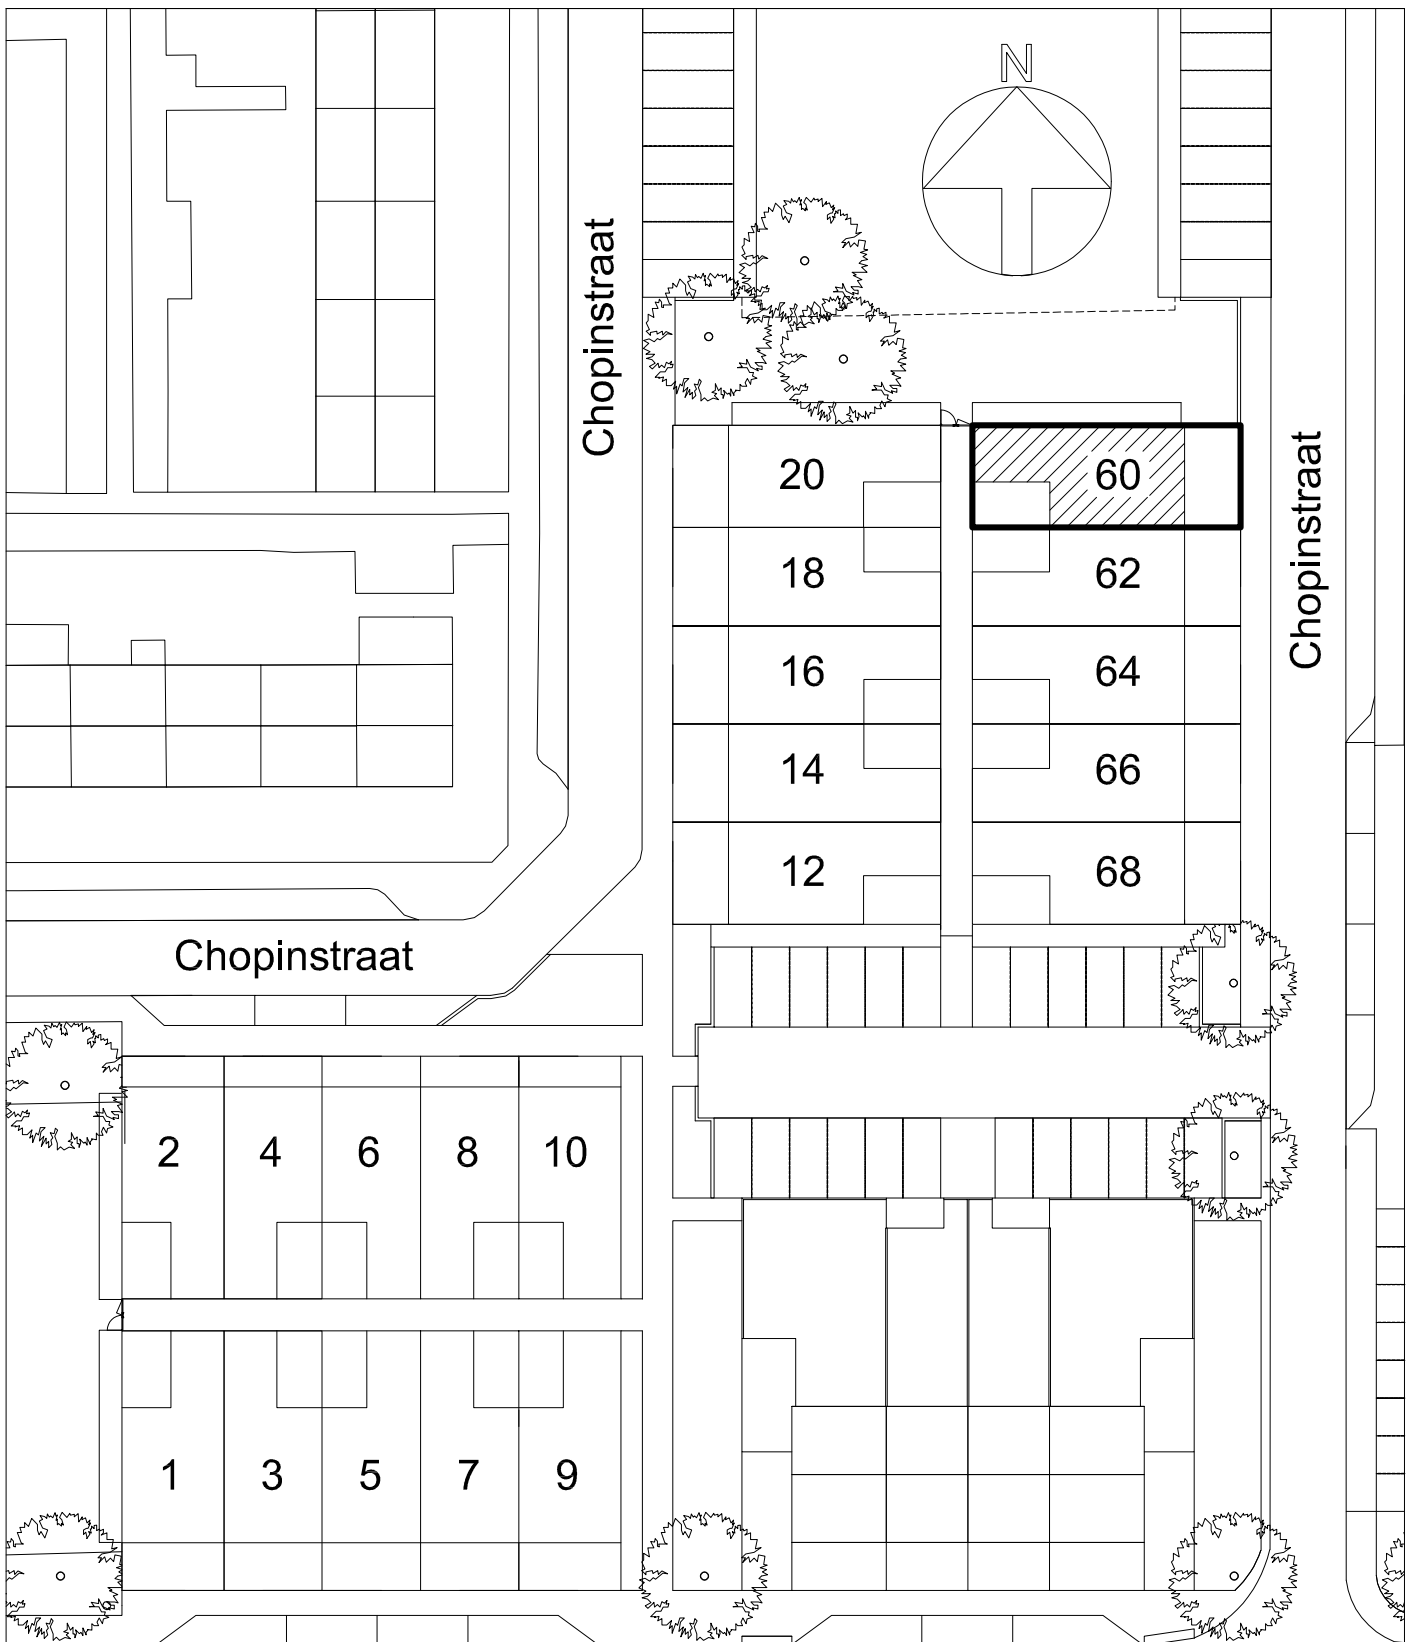

Chopinstraat

Chopinstraat

Chopinstraat

Von Suppéstraat

Maten zijn bij benadering, hieraan kunnen geen rechten worden ontleend

SITUATIE

schaal: 1:500

complex: 40420

type: A hoek

eenheidsnr.: 7441

adres: Chopinstraat 60 te Drunen

laatst gewijzigd: -