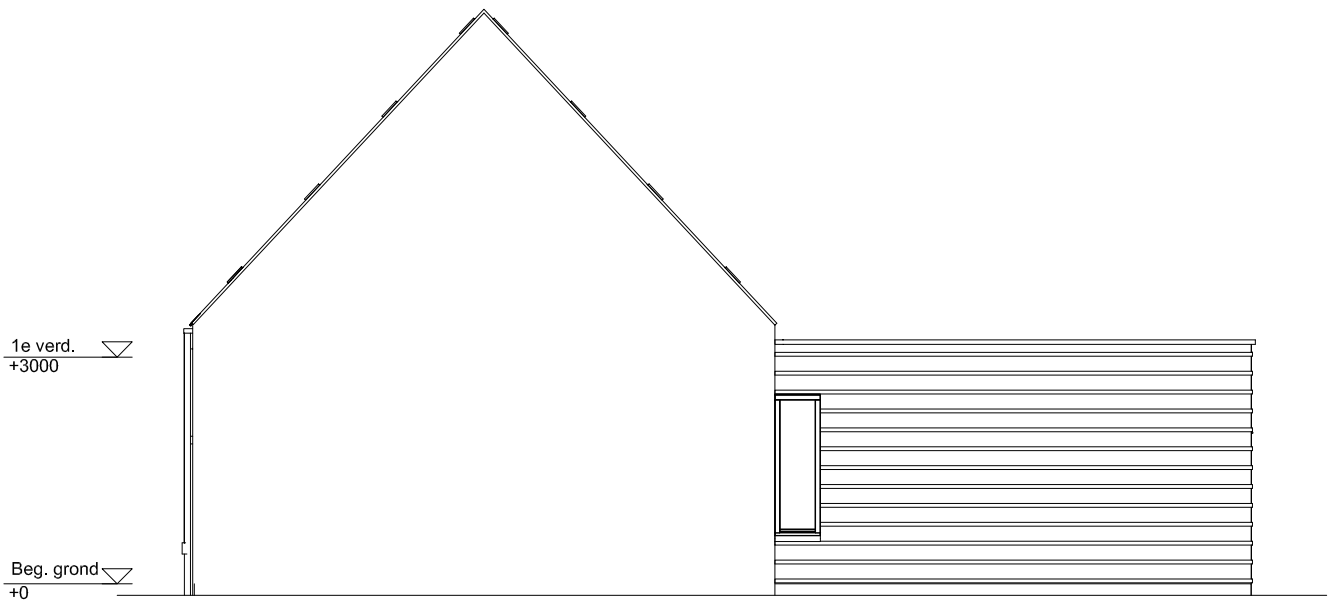

Maten zijn bij benadering, hieraan kunnen geen rechten worden ontleend

BEGANE GROND

schaal: 1:100

complex: 40420

type: A hoek

eenheidsnr.: 7441

adres: Chopinstraat 60 te Drunen

laatst gewijzigd: -

Maten zijn bij benadering, hieraan kunnen geen rechten worden ontleend

EERSTE VERDIEPING

schaal: 1:100

complex: 40420

type: A hoek

eenheidsnr.: 7441

adres: Chopinstraat 60 te Drunen

laatst gewijzigd: -

Maten zijn bij benadering, hieraan kunnen geen rechten worden ontleend

VOORGEVEL	schaal: 1:100
complex: 40420	type: A hoek
eenheidsnr.: 7441	
adres: Chopinstraat 60 te Drunen	
laatst gewijzigd: -	

Maten zijn bij benadering, hieraan kunnen geen rechten worden ontleend

ACHTERGEVEL schaal: 1:100

complex: 40420 type: A hoek

eenheidsnr.: 7441

adres: Chopinstraat 60 te Drunen

laatst gewijzigd: -

Maten zijn bij benadering, hieraan kunnen geen rechten worden ontleend

ZIJGEVEL schaal: 1:100