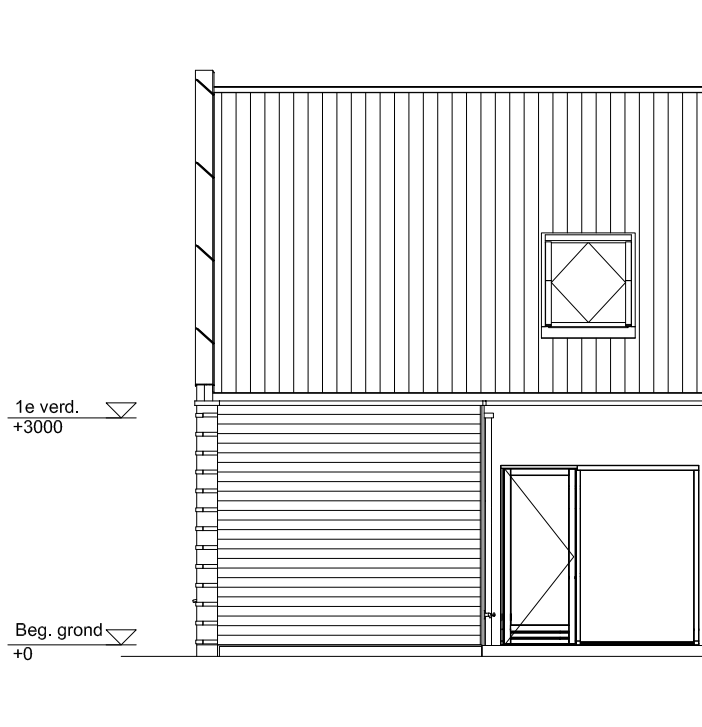

Maten zijn bij benadering, hieraan kunnen geen rechten worden ontleend

BEGANE GROND

schaal: 1:100

complex: 40420

type: A hoek

eenheidsnr.: 7441

adres: Chopinstraat 60 te Drunen

laatst gewijzigd: -

Maten zijn bij benadering, hieraan kunnen geen rechten worden ontleend

EERSTE VERDIEPING

schaal: 1:100

complex: 40420

type: A hoek

eenheidsnr.: 7441

adres: Chopinstraat 60 te Drunen

laatst gewijzigd: -

Maten zijn bij benadering, hieraan kunnen geen rechten worden ontleend

VOORGEVEL	schaal: 1:100
complex: 40420	type: A hoek
eenheidsnr.: 7441	
adres: Chopinstraat 60 te Drunen	
laatst gewijzigd: -	

Maten zijn bij benadering, hieraan kunnen geen rechten worden ontleend

ACHTERGEVEL schaal: 1:100

complex: 40420 type: A hoek

eenheidsnr.: 7441

adres: Chopinstraat 60 te Drunen

laatst gewijzigd: -

Maten zijn bij benadering, hieraan kunnen geen rechten worden ontleend

ZIJGEVEL schaal: 1:100