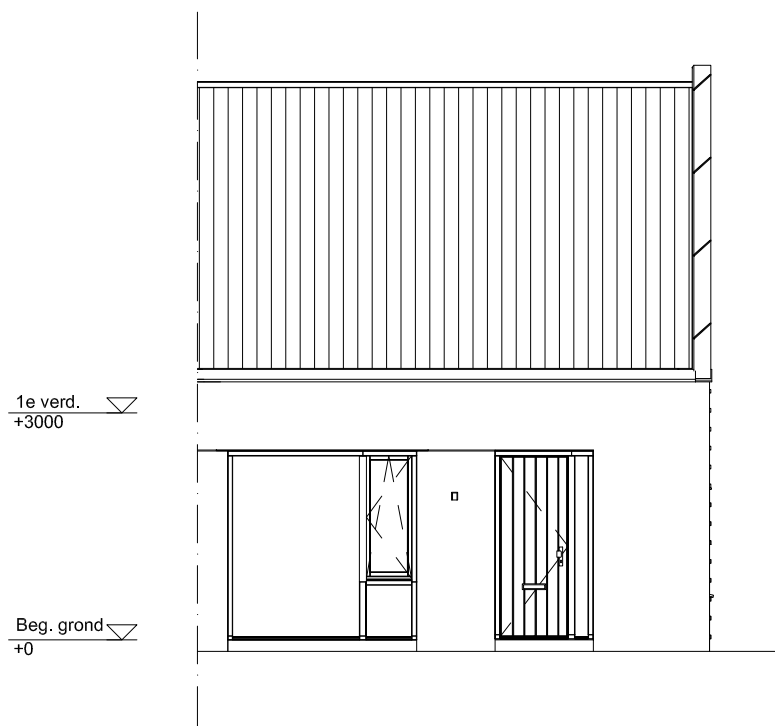

Maten zijn bij benadering, hieraan kunnen geen rechten worden ontleend

BEGANE GROND

schaal: 1:100

complex: 40420

type: A hoek

eenheidsnr.: 7441

adres: Chopinstraat 60 te Drunen

laatst gewijzigd: -

Maten zijn bij benadering, hieraan kunnen geen rechten worden ontleend

EERSTE VERDIEPING

schaal: 1:100

complex: 40420

type: A hoek

eenheidsnr.: 7441

adres: Chopinstraat 60 te Drunen

laatst gewijzigd: -

Maten zijn bij benadering, hieraan kunnen geen rechten worden ontleend

VOORGEVEL	schaal: 1:100
complex: 40420	type: A hoek
eenheidsnr.: 7441	
adres: Chopinstraat 60 te Drunen	
laatst gewijzigd: -	

Maten zijn bij benadering, hieraan kunnen geen rechten worden ontleend

ACHTERGEVEL schaal: 1:100

complex: 40420 type: A hoek

eenheidsnr.: 7441

adres: Chopinstraat 60 te Drunen

laatst gewijzigd: -

Maten zijn bij benadering, hieraan kunnen geen rechten worden ontleend

ZIJGEVEL schaal: 1:100