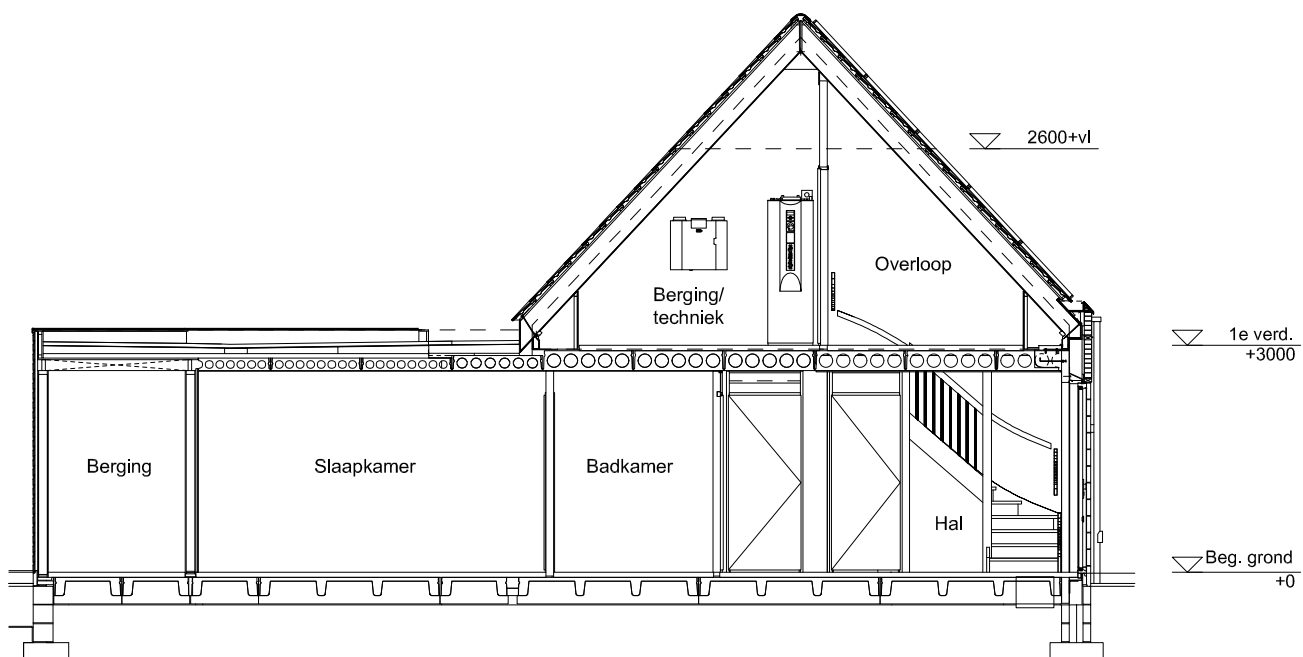

Maten zijn bij benadering, hieraan kunnen geen rechten worden ontleend

DOORSNEDE

schaal: 1:100

complex: 40420

type: A hoek

eenheidsnr.: 7441

adres: Chopinstraat 60 te Drunen

laatst gewijzigd: -