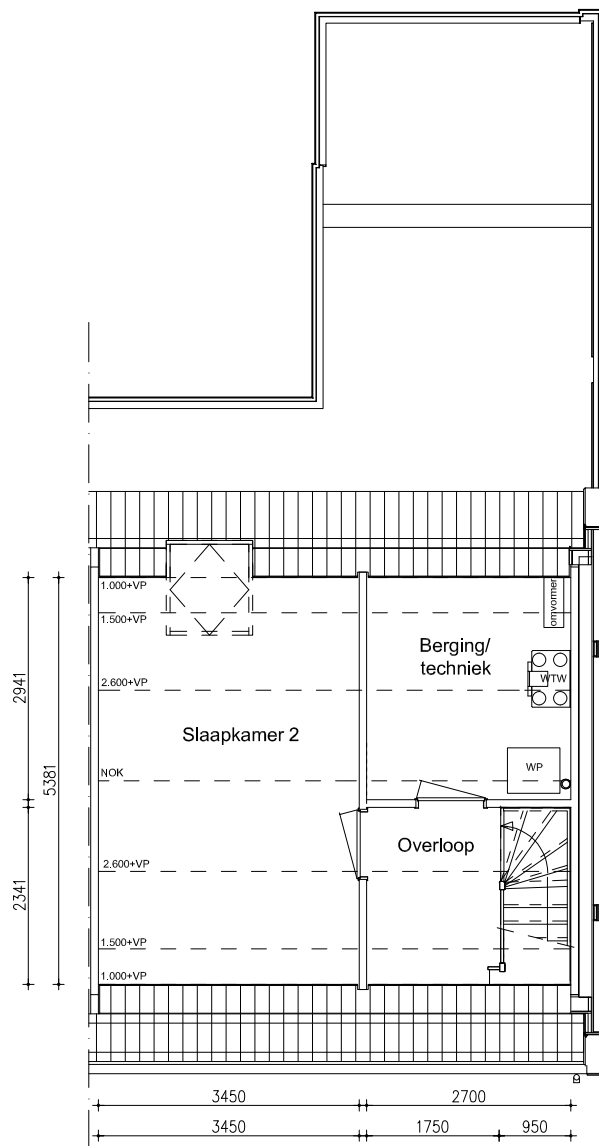

Maten zijn bij benadering, hieraan kunnen geen rechten worden ontleend

BEGANE GROND

schaal: 1:100

complex: 40420

type: A hoek

eenheidsnr.: 7441

adres: Chopinstraat 60 te Drunen

laatst gewijzigd: -

Maten zijn bij benadering, hieraan kunnen geen rechten worden ontleend

EERSTE VERDIEPING

schaal: 1:100

complex: 40420

type: A hoek

eenheidsnr.: 7441

adres: Chopinstraat 60 te Drunen

laatst gewijzigd: -

Maten zijn bij benadering, hieraan kunnen geen rechten worden ontleend

VOORGEVEL	schaal: 1:100
complex: 40420	type: A hoek
eenheidsnr.: 7441	
adres: Chopinstraat 60 te Drunen	
laatst gewijzigd: -	

Maten zijn bij benadering, hieraan kunnen geen rechten worden ontleend