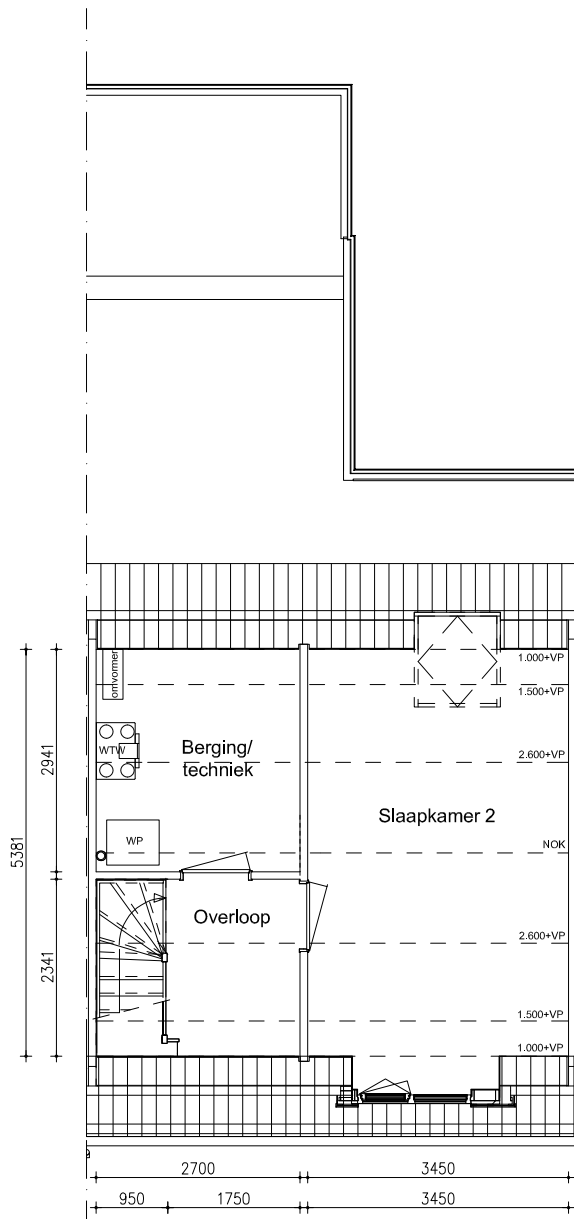

Maten zijn bij benadering, hieraan kunnen geen rechten worden ontleend

BEGANE GROND

schaal: 1:100

complex: 40420

type: A tussen

eenheidsnr.: 7442

adres: Chopinstraat 62 te Drunen

laatst gewijzigd: -

Maten zijn bij benadering, hieraan kunnen geen rechten worden ontleend

EERSTE VERDIEPING

schaal: 1:100

complex: 40420

type: A tussen

eenheidsnr.: 7442

adres: Chopinstraat 62 te Drunen

laatst gewijzigd: -