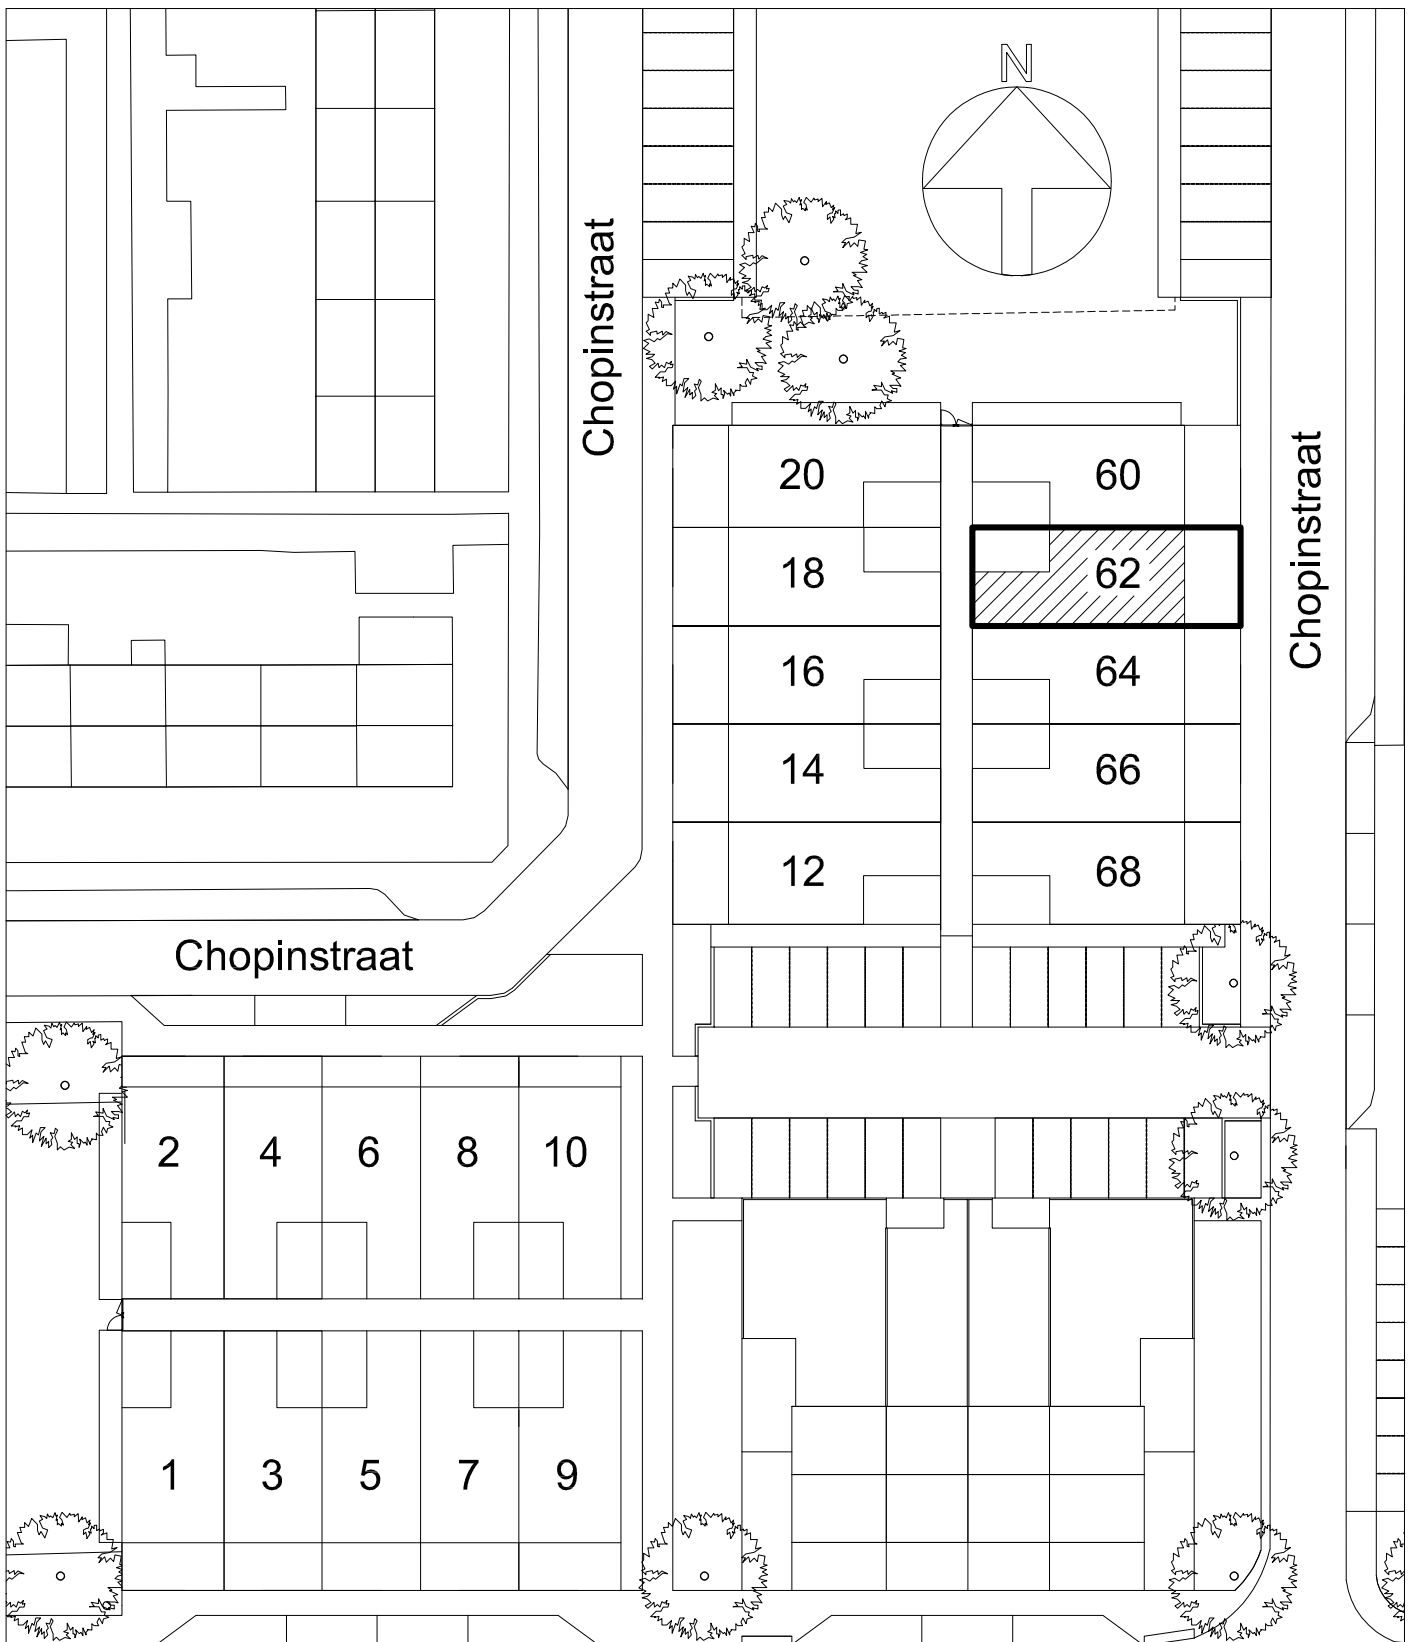

Maten zijn bij benadering, hieraan kunnen geen rechten worden ontleend

EERSTE VERDIEPING

schaal: 1:100

complex: 40420

type: A tussen

eenheidsnr.: 7442

adres: Chopinstraat 62 te Drunen

laatst gewijzigd: -

ACHTERGEVEL

schaal: 1:100

complex: 40420

type: A tussen

eenheidsnr.: 7442

adres: Chopinstraat 62 te Drunen

laatst gewijzigd: -

Maten zijn bij benadering, hieraan kunnen geen rechten worden ontleend

DOORSNEDE

schaal: 1:100

complex: 40420

type: A tussen

eenheidsnr.: 7442

adres: Chopinstraat 62 te Drunen

laatst gewijzigd: -

Maten zijn bij benadering, hieraan kunnen geen rechten worden ontleend

SITUATIE	schaal: 1:500
complex: 40420	type: A tussen
eenheidsnr.: 7442	
adres: Chopinstraat 62 te Drunen	
laatst gewijzigd: -	