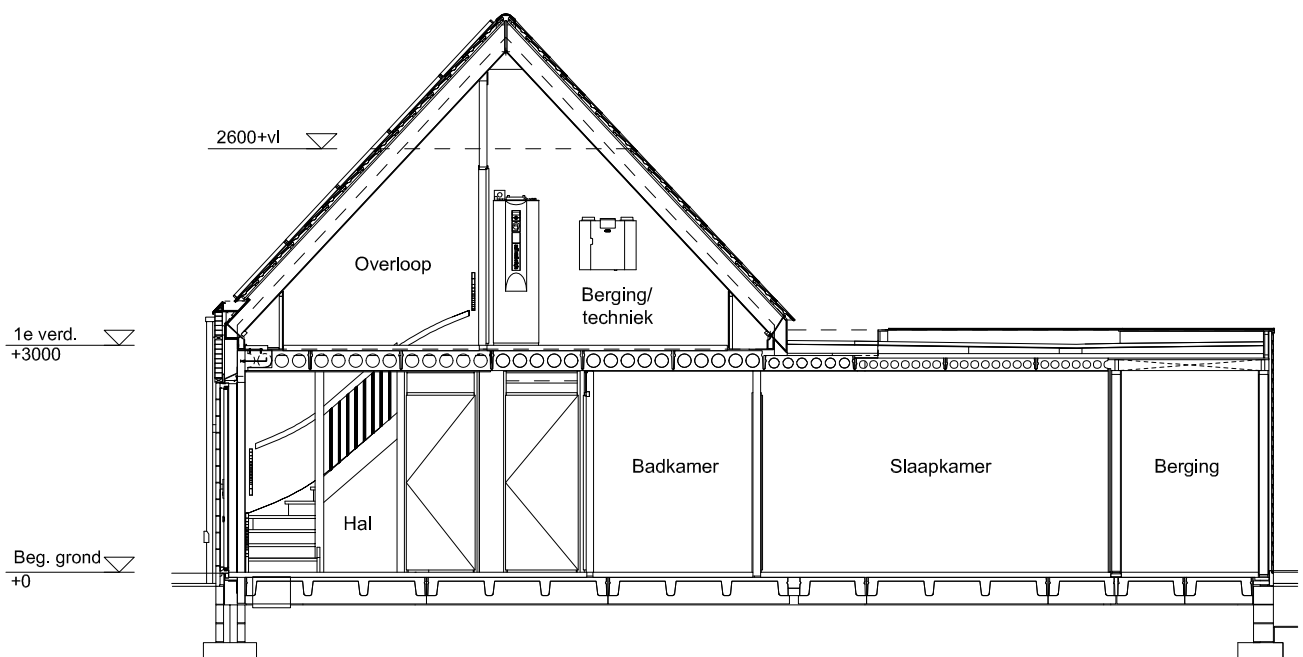

ACHTERGEVEL

schaal: 1:100

complex: 40420

type: A tussen

eenheidsnr.: 7442

adres: Chopinstraat 62 te Drunen

laatst gewijzigd: -

Maten zijn bij benadering, hieraan kunnen geen rechten worden ontleend