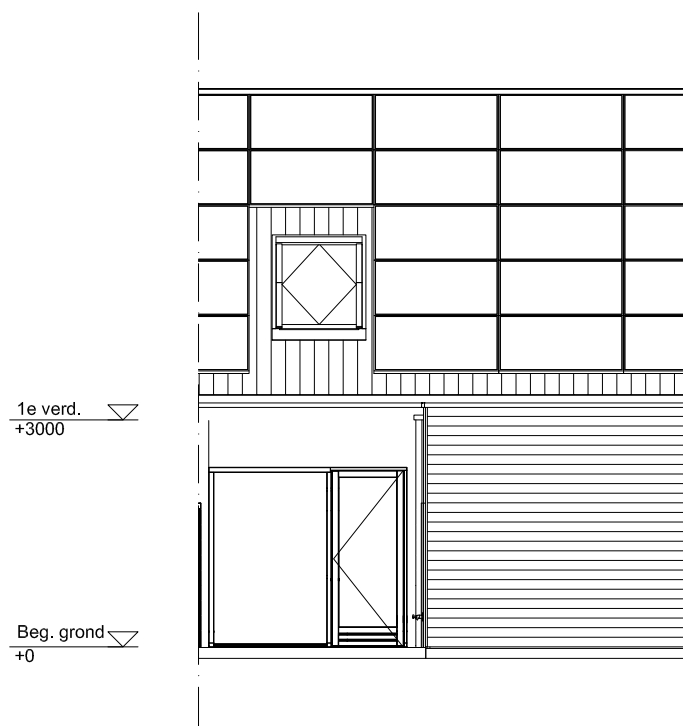

Maten zijn bij benadering, hieraan kunnen geen rechten worden ontleend

BEGANE GROND

schaal: 1:100

complex: 40420

type: A tussen

eenheidsnr.: 7442

adres: Chopinstraat 62 te Drunen

laatst gewijzigd: -

Maten zijn bij benadering, hieraan kunnen geen rechten worden ontleend

EERSTE VERDIEPING

schaal: 1:100

complex: 40420

type: A tussen

eenheidsnr.: 7442

adres: Chopinstraat 62 te Drunen

laatst gewijzigd: -

Maten zijn bij benadering, hieraan kunnen geen rechten worden ontleend

VOORGEVEL	schaal: 1:100
complex: 40420	type: A tussen
eenheidsnr.: 7442	
adres: Chopinstraat 62 te Drunen	
laatst gewijzigd: -	

Maten zijn bij benadering, hieraan kunnen geen rechten worden ontleend