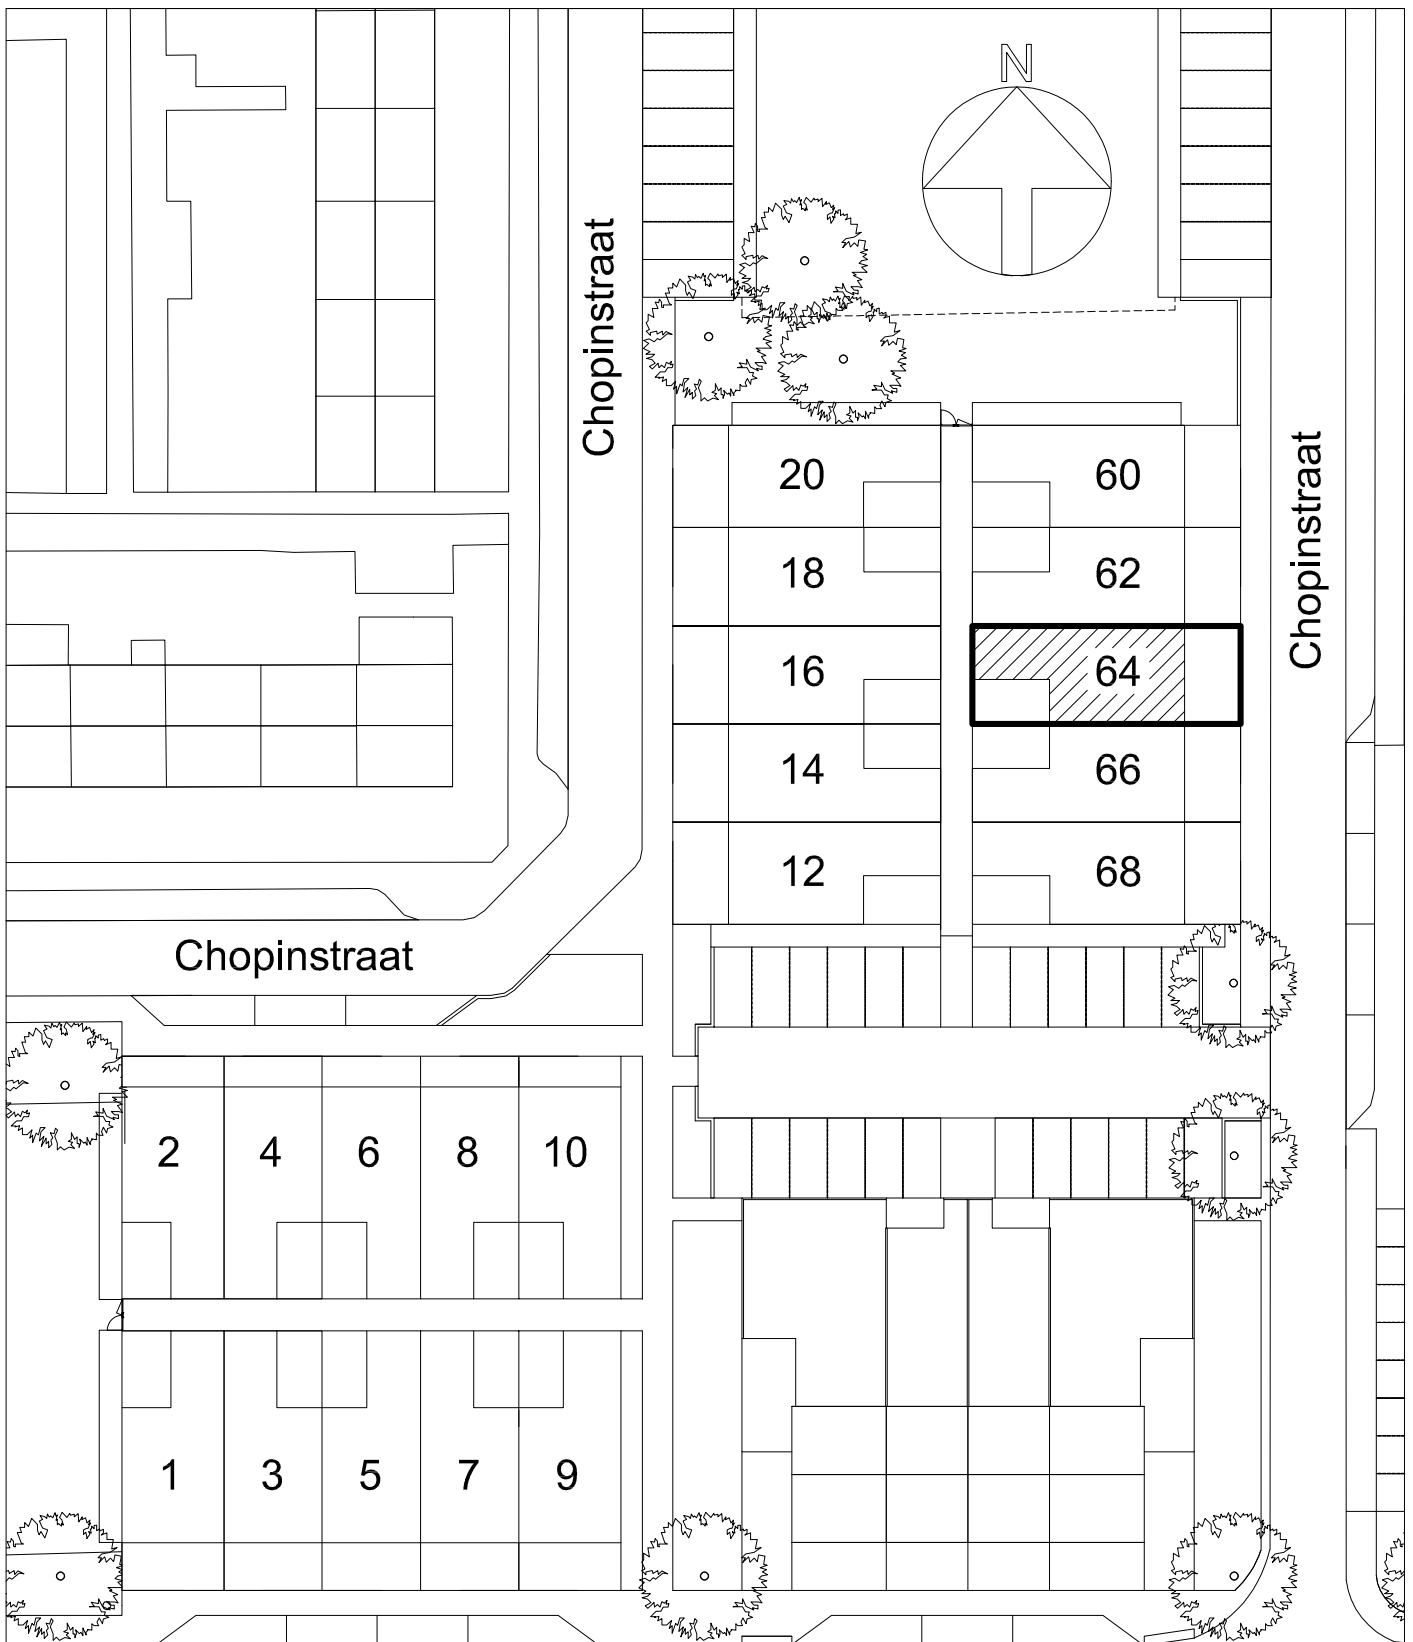

Maten zijn bij benadering, hieraan kunnen geen rechten worden ontleend

EERSTE VERDIEPING	schaal: 1:100
complex: 40420	type: A tussen
eenheidsnr.: 7443	
adres: Chopinstraat 64 te Drunen	
laatst gewijzigd: -	

ACHTERGEVEL	schaal: 1:100
complex: 40420	type: A tussen
eenheidsnr.: 7443	
adres: Chopinstraat 64 te Drunen	
laatst gewijzigd: -	

Maten zijn bij benadering, hieraan kunnen geen rechten worden ontleend

DOORSNEDE

schaal: 1:100

complex: 40420

type: A tussen

eenheidsnr.: 7443

adres: Chopinstraat 64 te Drunen

laatst gewijzigd: -

Chopinstraat

Chopinstraat

Chopinstraat

Von Suppéstraat

Maten zijn bij benadering, hieraan kunnen geen rechten worden ontleend

SITUATIE

schaal: 1:500

complex: 40420

type: A tussen

eenheidsnr.: 7443