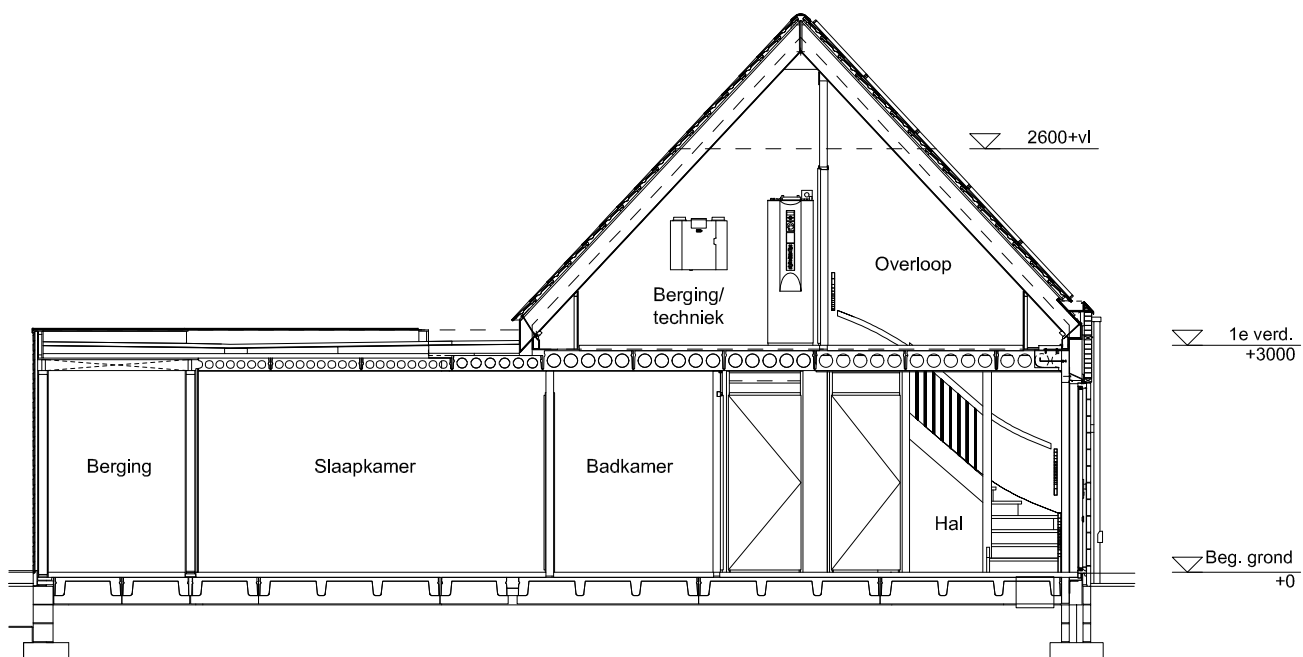

Maten zijn bij benadering, hieraan kunnen geen rechten worden ontleend

DOORSNEDE

schaal: 1:100

complex: 40420

type: A tussen

eenheidsnr.: 7443

adres: Chopinstraat 64 te Drunen

laatst gewijzigd: -