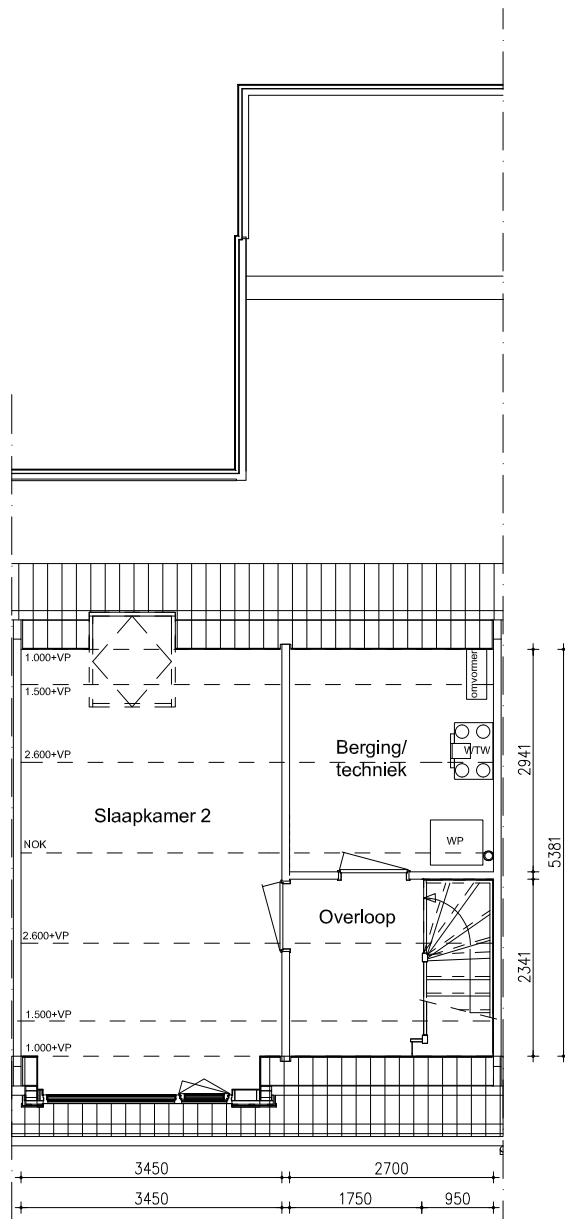

Maten zijn bij benadering, hieraan kunnen geen rechten worden ontleend

BEGANE GROND

schaal: 1:100

complex: 40420

type: A tussen

eenheidsnr.: 7443

adres: Chopinstraat 64 te Drunen

laatst gewijzigd: -

Maten zijn bij benadering, hieraan kunnen geen rechten worden ontleend

EERSTE VERDIEPING	schaal: 1:100
complex: 40420	type: A tussen
eenheidsnr.: 7443	
adres: Chopinstraat 64 te Drunen	
laatst gewijzigd: -	