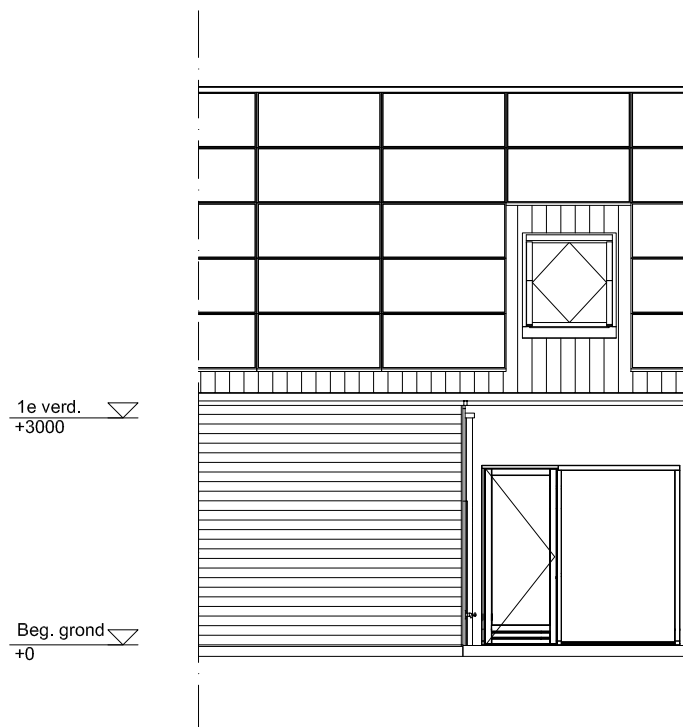

Maten zijn bij benadering, hieraan kunnen geen rechten worden ontleend

BEGANE GROND

schaal: 1:100

complex: 40420

type: A tussen

eenheidsnr.: 7443

adres: Chopinstraat 64 te Drunen

laatst gewijzigd: -

Maten zijn bij benadering, hieraan kunnen geen rechten worden ontleend

EERSTE VERDIEPING	schaal: 1:100
complex: 40420	type: A tussen
eenheidsnr.: 7443	
adres: Chopinstraat 64 te Drunen	
laatst gewijzigd: -	

Maten zijn bij benadering, hieraan kunnen geen rechten worden ontleend

VOORGEVEL	schaal: 1:100
complex: 40420	type: A tussen
eenheidsnr.: 7443	
adres: Chopinstraat 64 te Drunen	
laatst gewijzigd: -	

Maten zijn bij benadering, hieraan kunnen geen rechten worden ontleend

ACHTERGEVEL	schaal: 1:100
complex: 40420	type: A tussen
eenheidsnr.: 7443	
adres: Chopinstraat 64 te Drunen	
laatst gewijzigd: -	

Maten zijn bij benadering, hieraan kunnen geen rechten worden ontleend

DOORSNEDE