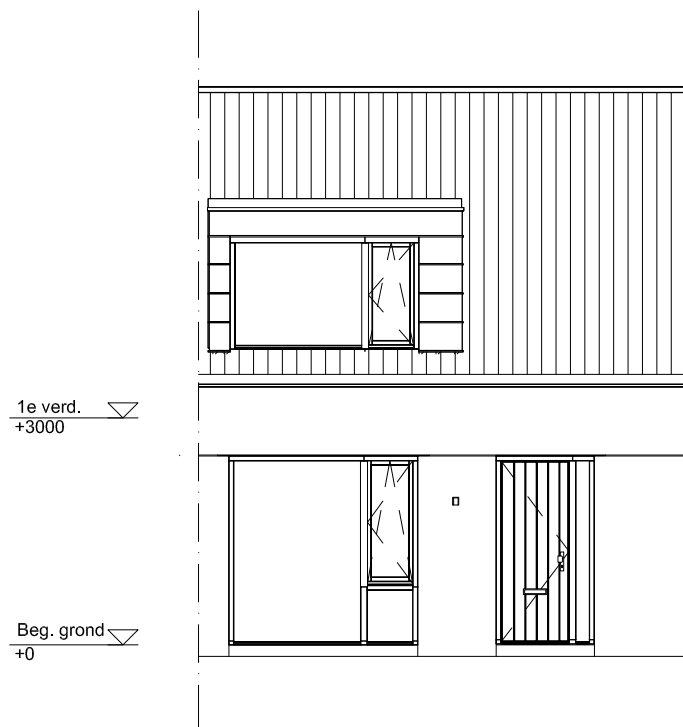

Maten zijn bij benadering, hieraan kunnen geen rechten worden ontleend

BEGANE GROND

schaal: 1:100

complex: 40420

type: A tussen

eenheidsnr.: 7443

adres: Chopinstraat 64 te Drunen

laatst gewijzigd: -

Maten zijn bij benadering, hieraan kunnen geen rechten worden ontleend

EERSTE VERDIEPING	schaal: 1:100
complex: 40420	type: A tussen
eenheidsnr.: 7443	
adres: Chopinstraat 64 te Drunen	
laatst gewijzigd: -	

Maten zijn bij benadering, hieraan kunnen geen rechten worden ontleend

VOORGEVEL	schaal: 1:100
complex: 40420	type: A tussen
eenheidsnr.: 7443	
adres: Chopinstraat 64 te Drunen	
laatst gewijzigd: -	

Maten zijn bij benadering, hieraan kunnen geen rechten worden ontleend

ACHTERGEVEL	schaal: 1:100
complex: 40420	type: A tussen
eenheidsnr.: 7443	
adres: Chopinstraat 64 te Drunen	
laatst gewijzigd: -	

Maten zijn bij benadering, hieraan kunnen geen rechten worden ontleend

DOORSNEDE