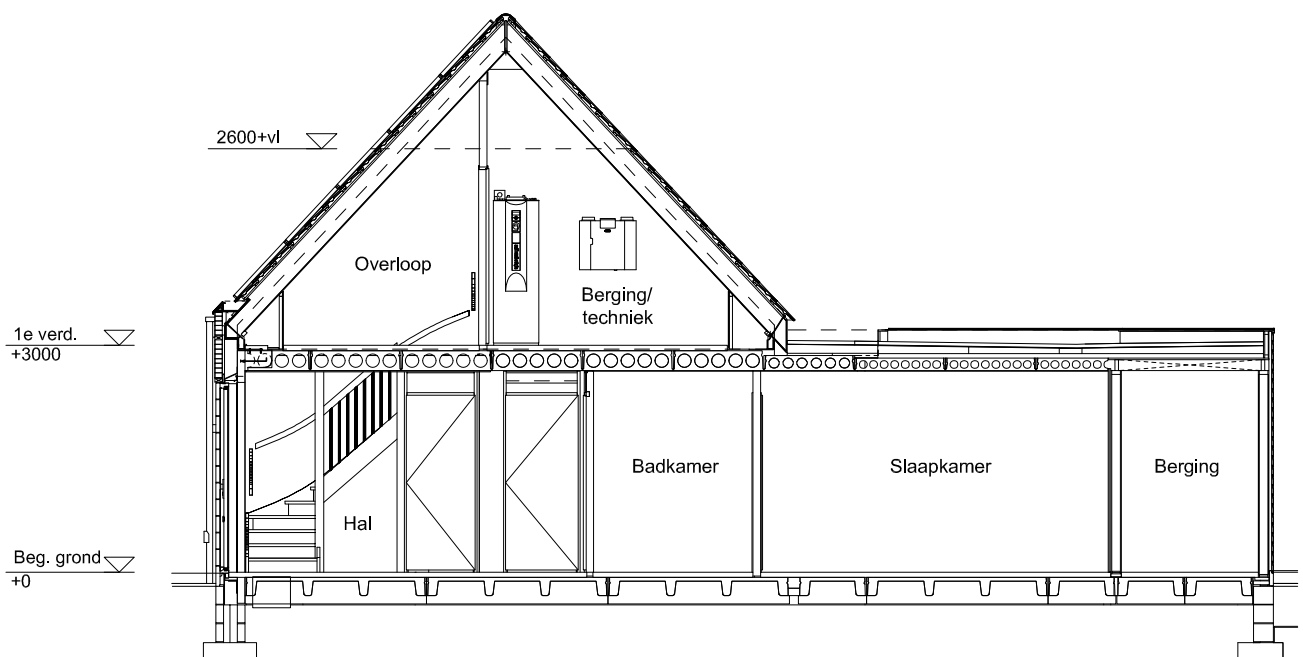

Maten zijn bij benadering, hieraan kunnen geen rechten worden ontleend

DOORSNEDE

schaal: 1:100

complex: 40420

type: A tussen

eenheidsnr.: 7444

adres: Chopinstraat 66 te Drunen

laatst gewijzigd: -