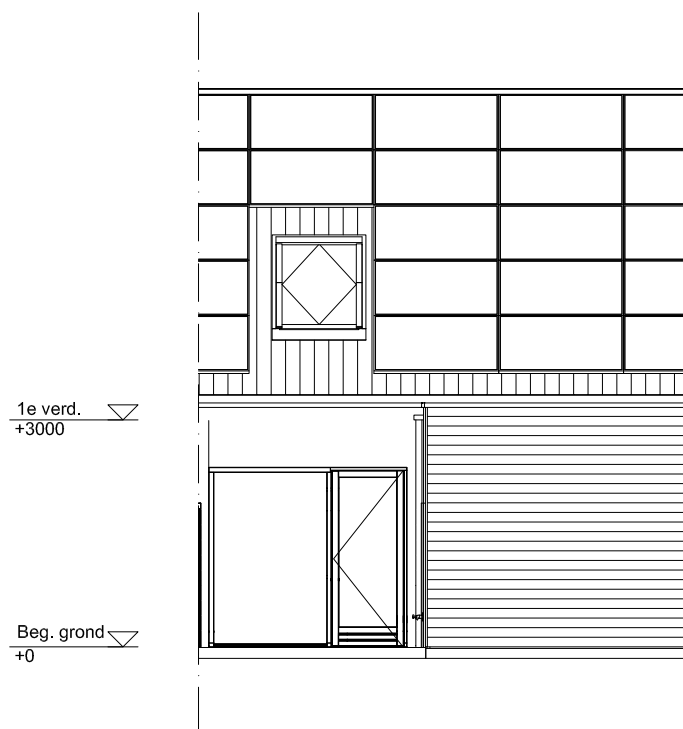

Maten zijn bij benadering, hieraan kunnen geen rechten worden ontleend

BEGANE GROND

schaal: 1:100

complex: 40420

type: A tussen

eenheidsnr.: 7444

adres: Chopinstraat 66 te Drunen

laatst gewijzigd: -

Maten zijn bij benadering, hieraan kunnen geen rechten worden ontleend

EERSTE VERDIEPING	schaal: 1:100
complex: 40420	type: A tussen
eenheidsnr.: 7444	
adres: Chopinstraat 66 te Drunen	
laatst gewijzigd: -	

Maten zijn bij benadering, hieraan kunnen geen rechten worden ontleend

VOORGEVEL	schaal: 1:100
complex: 40420	type: A tussen
eenheidsnr.: 7444	
adres: Chopinstraat 66 te Drunen	
laatst gewijzigd: -	

Maten zijn bij benadering, hieraan kunnen geen rechten worden ontleend

ACHTERGEVEL	schaal: 1:100
complex: 40420	type: A tussen
eenheidsnr.: 7444	
adres: Chopinstraat 66 te Drunen	
laatst gewijzigd: -	

Maten zijn bij benadering, hieraan kunnen geen rechten worden ontleend

DOORSNEDE