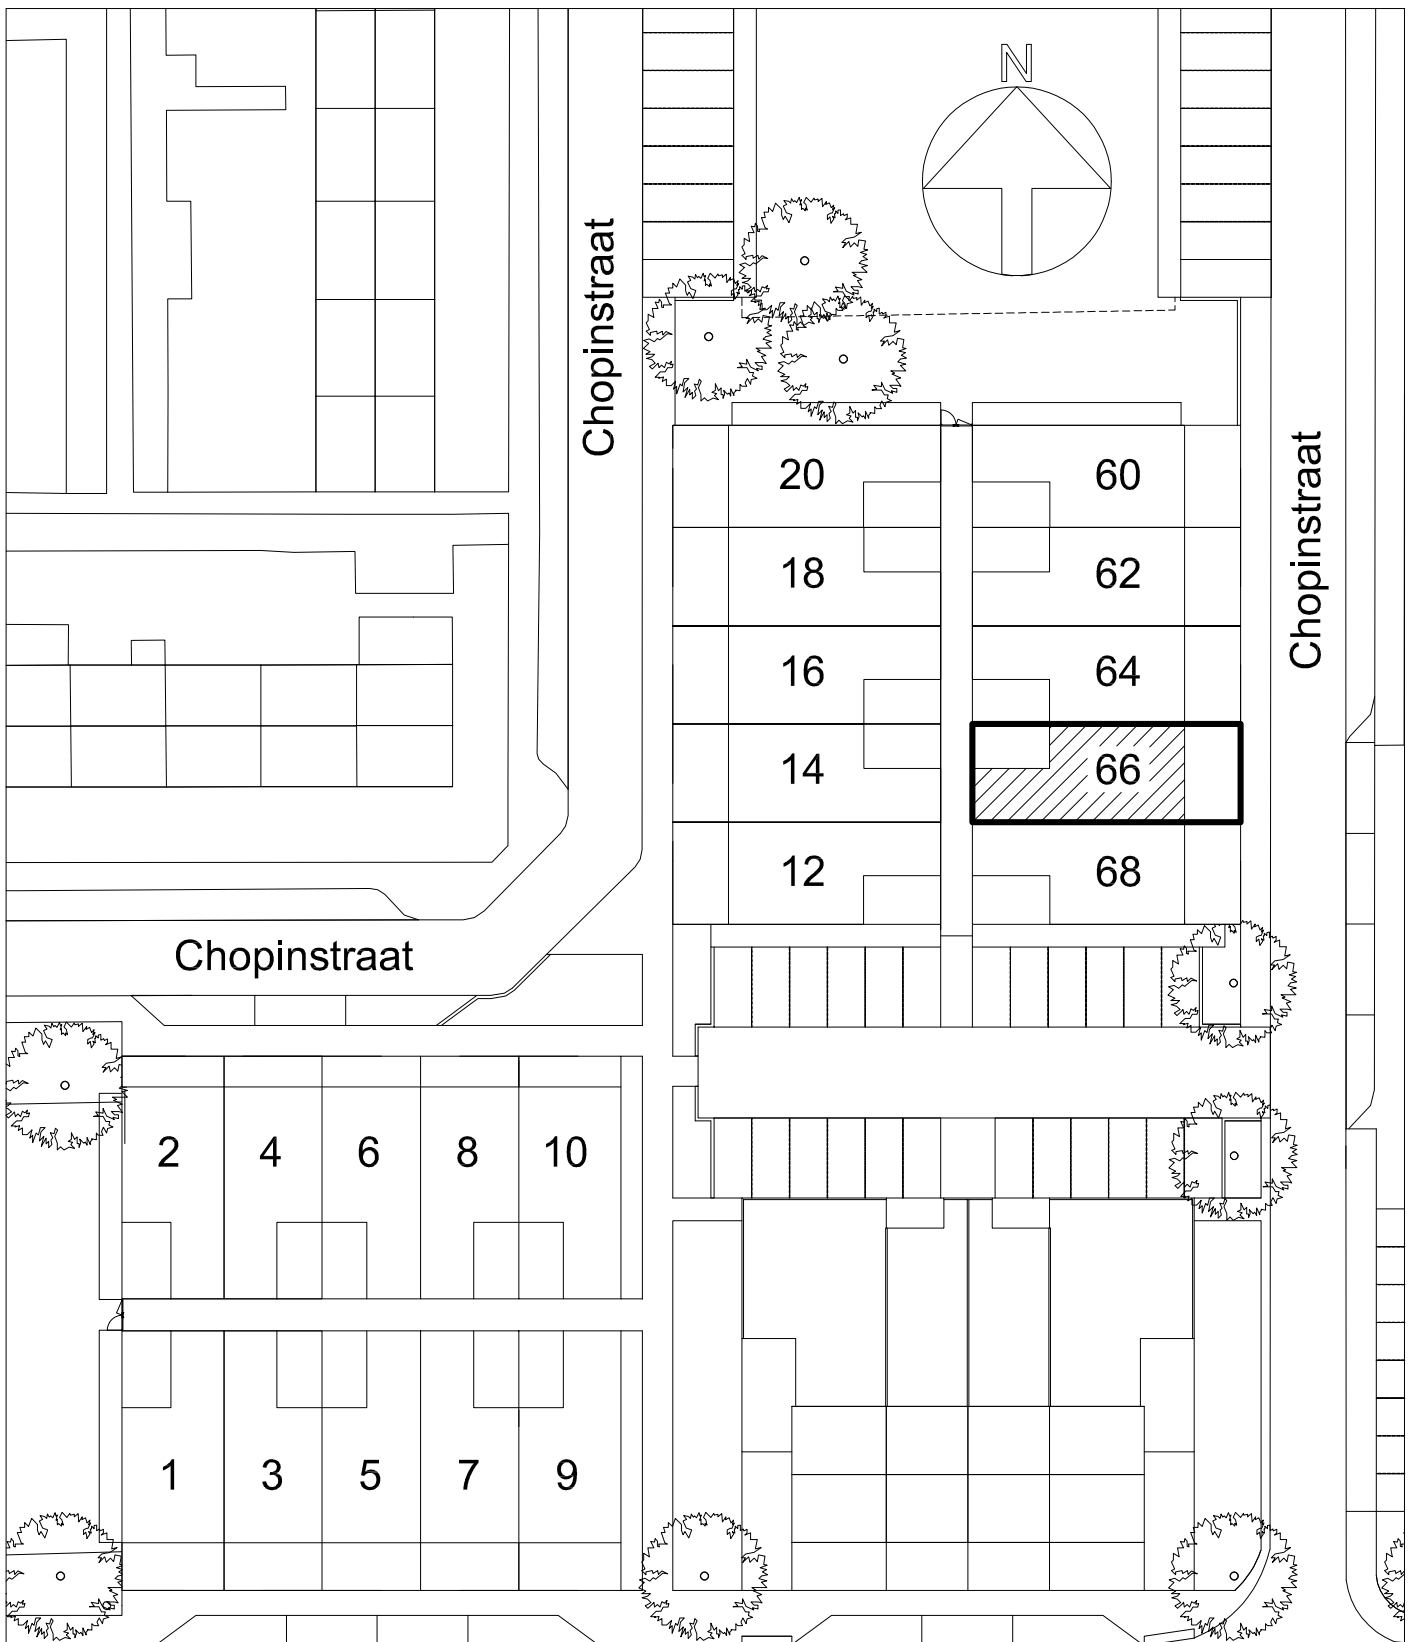

Maten zijn bij benadering, hieraan kunnen geen rechten worden ontleend

EERSTE VERDIEPING	schaal: 1:100
complex: 40420	type: A tussen
eenheidsnr.: 7444	
adres: Chopinstraat 66 te Drunen	
laatst gewijzigd: -	

ACHTERGEVEL	schaal: 1:100
complex: 40420	type: A tussen
eenheidsnr.: 7444	
adres: Chopinstraat 66 te Drunen	
laatst gewijzigd: -	

Maten zijn bij benadering, hieraan kunnen geen rechten worden ontleend

DOORSNEDE

schaal: 1:100

complex: 40420

type: A tussen

eenheidsnr.: 7444

adres: Chopinstraat 66 te Drunen

laatst gewijzigd: -

Chopinstraat

Chopinstraat

Chopinstraat

Von Suppéstraat

Maten zijn bij benadering, hieraan kunnen geen rechten worden ontleend

SITUATIE

schaal: 1:500

complex: 40420

type: A tussen

eenheidsnr.: 7444