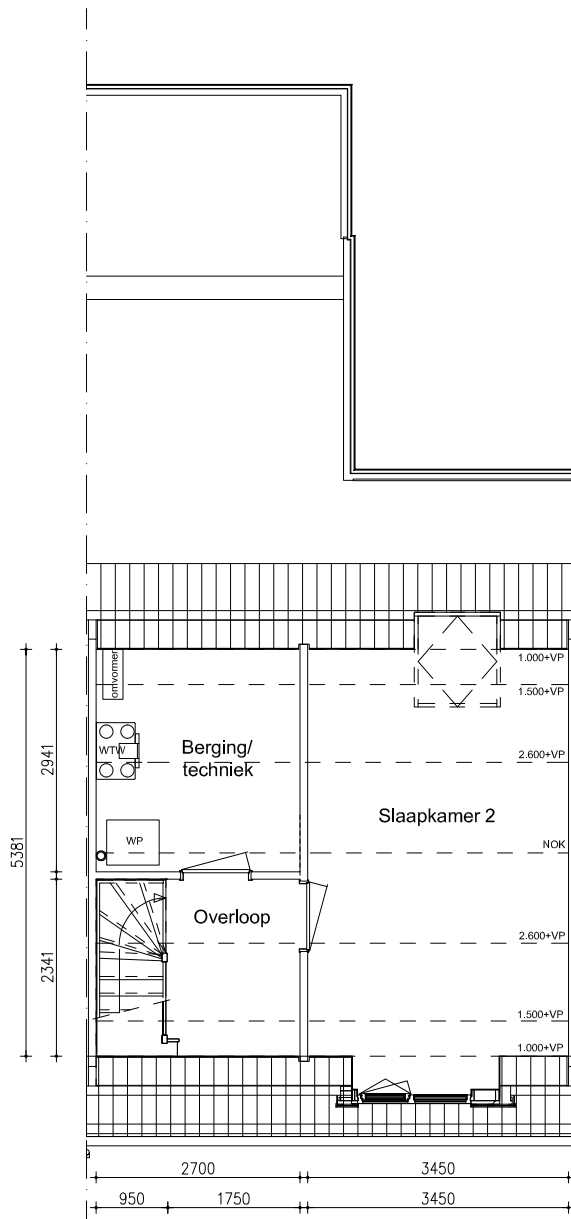

Maten zijn bij benadering, hieraan kunnen geen rechten worden ontleend

BEGANE GROND

schaal: 1:100

complex: 40420

type: A tussen

eenheidsnr.: 7444

adres: Chopinstraat 66 te Drunen

laatst gewijzigd: -

Maten zijn bij benadering, hieraan kunnen geen rechten worden ontleend

EERSTE VERDIEPING	schaal: 1:100
complex: 40420	type: A tussen
eenheidsnr.: 7444	
adres: Chopinstraat 66 te Drunen	
laatst gewijzigd: -	