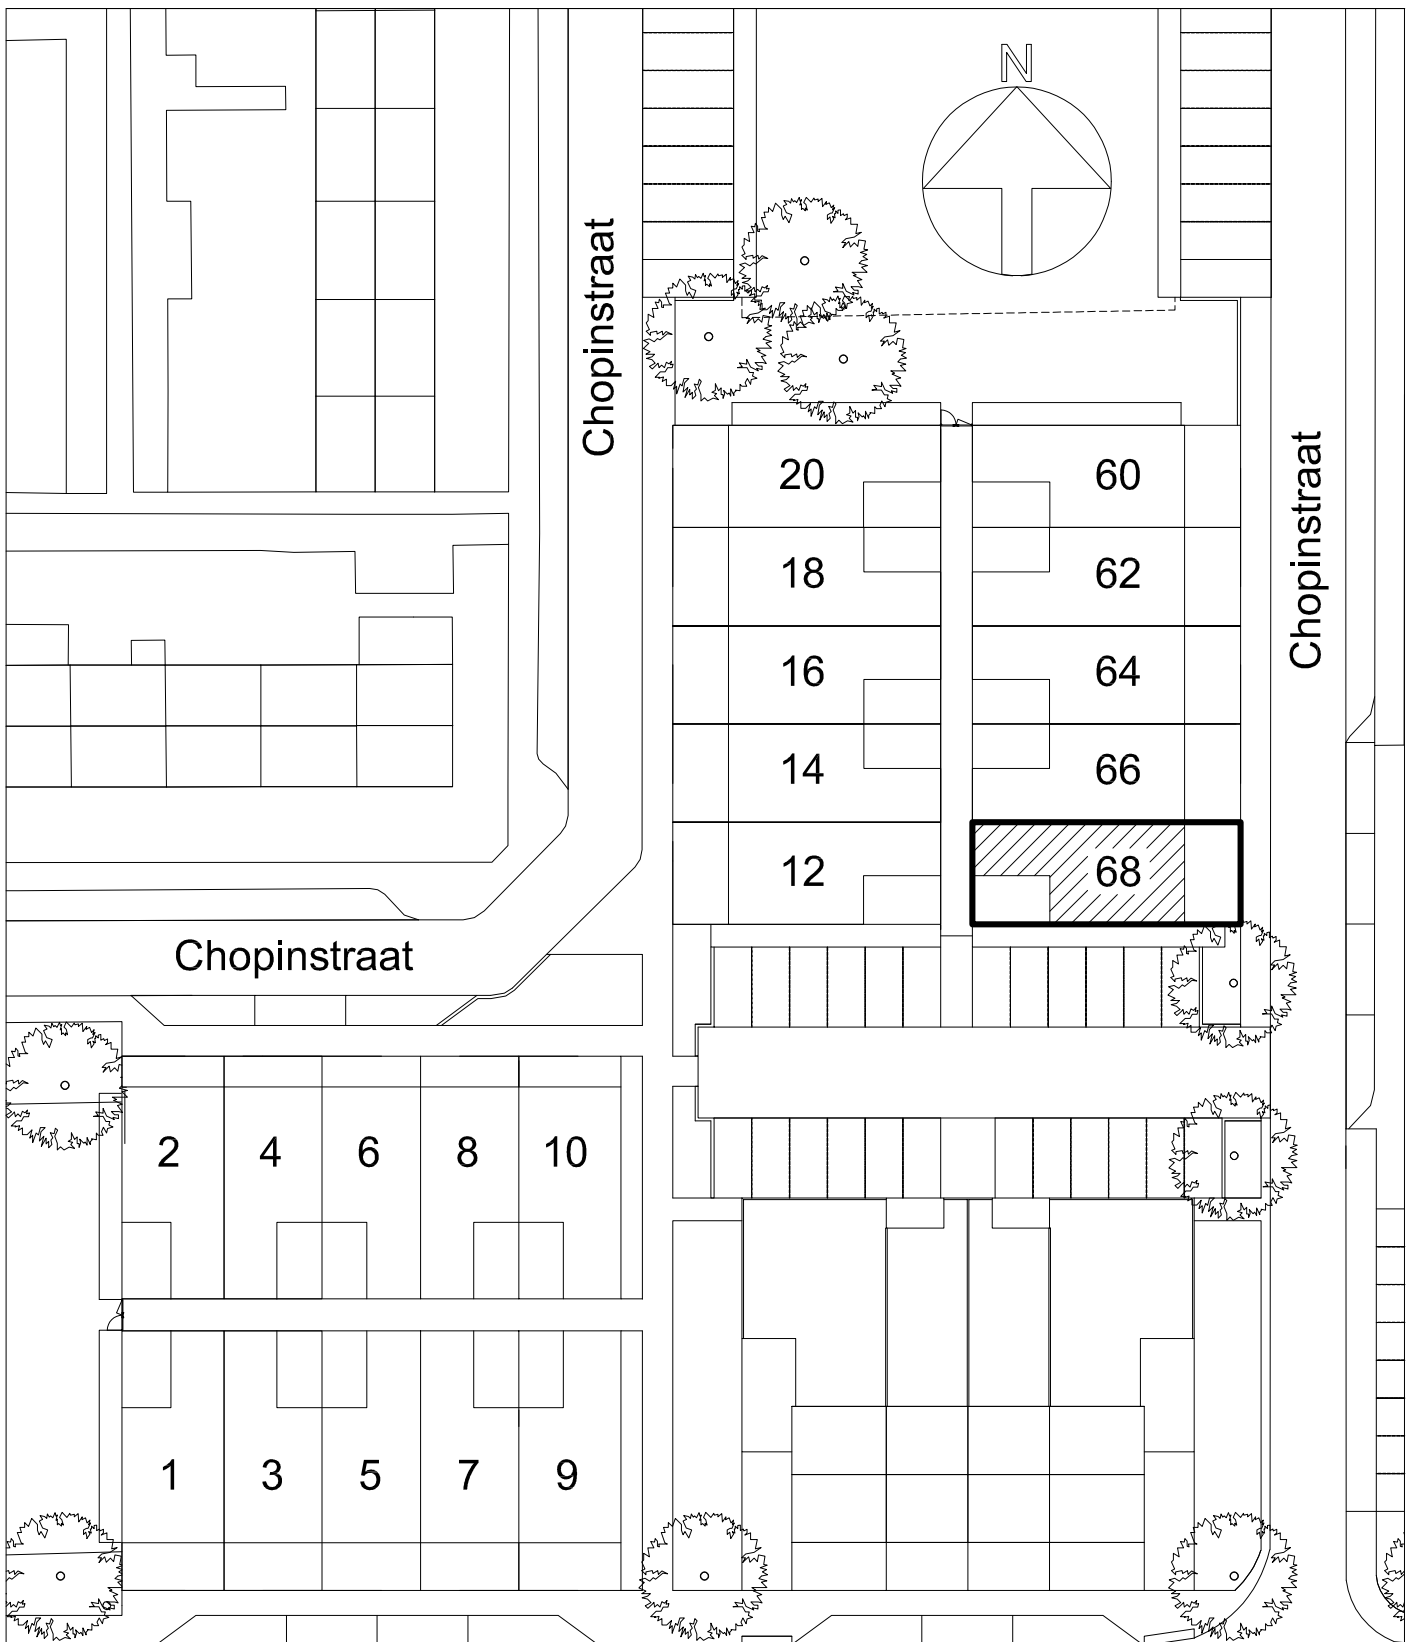

Maten zijn bij benadering, hieraan kunnen geen rechten worden ontleend

EERSTE VERDIEPING schaal: 1:100

complex: 40420 type: A hoek

eenheidsnr.: 7445

adres: Chopinstraat 68 te Drunen

laatst gewijzigd: -

Maten zijn bij benadering, hieraan kunnen geen rechten worden ontleend

VOORGEVEL	schaal: 1:100
complex: 40420	type: A hoek
eenheidsnr.: 7445	
adres: Chopinstraat 68 te Drunen	
laatst gewijzigd: -	

Maten zijn bij benadering, hieraan kunnen geen rechten worden ontleend

ACHTERGEVEL schaal: 1:100

eenheidsnr.: 7445

adres: Chopinstraat 68 te Drunen

laatst gewijzigd: -

Maten zijn bij benadering, hieraan kunnen geen rechten worden ontleend

DOORSNEDE schaal: 1:100

complex: 40420 type: A hoek

eenheidsnr.: 7445

adres: Chopinstraat 68 te Drunen

laatst gewijzigd: -

Maten zijn bij benadering, hieraan kunnen geen rechten worden ontleend

SITUATIE	schaal: 1:500
complex: 40420	type: A hoek
eenheidsnr.: 7445	
adres: Chopinstraat 68 te Drunen	
laatst gewijzigd: -	