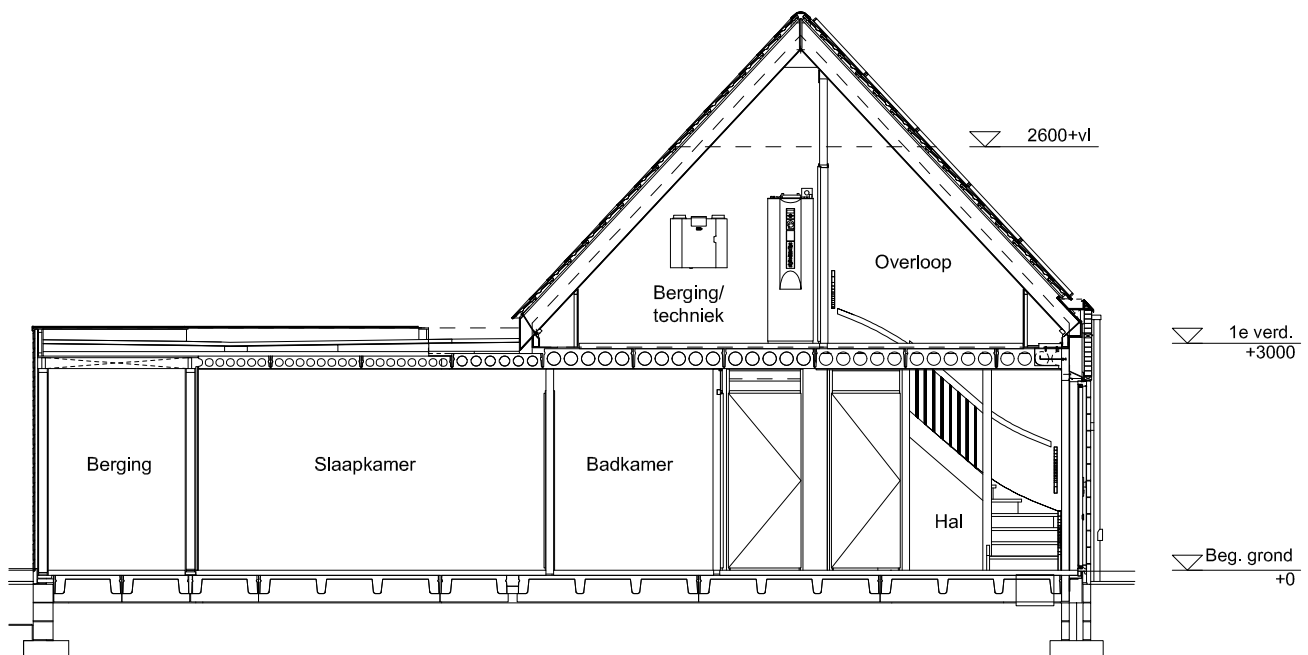

Maten zijn bij benadering, hieraan kunnen geen rechten worden ontleend

DOORSNEDE schaal: 1:100

complex: 40420 type: A hoek

eenheidsnr.: 7445

adres: Chopinstraat 68 te Drunen

laatst gewijzigd: -