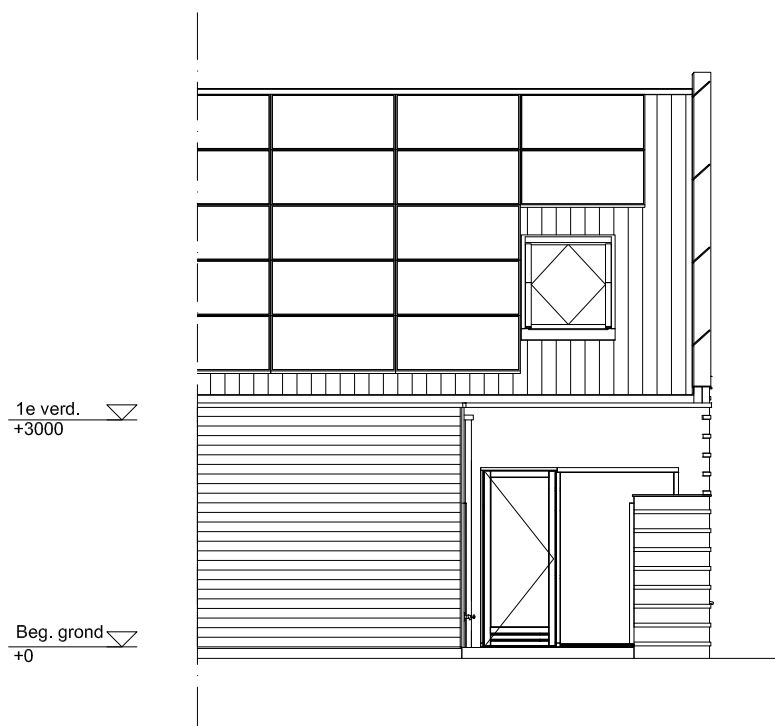

Maten zijn bij benadering, hieraan kunnen geen rechten worden ontleend

BEGANE GROND

schaal: 1:100

complex: 40420

type: A hoek

eenheidsnr.: 7445

adres: Chopinstraat 68 te Drunen

laatst gewijzigd: -

Maten zijn bij benadering, hieraan kunnen geen rechten worden ontleend

EERSTE VERDIEPING schaal: 1:100

complex: 40420 type: A hoek

eenheidsnr.: 7445

adres: Chopinstraat 68 te Drunen

laatst gewijzigd: -

Maten zijn bij benadering, hieraan kunnen geen rechten worden ontleend

VOORGEVEL	schaal: 1:100
complex: 40420	type: A hoek
eenheidsnr.: 7445	
adres: Chopinstraat 68 te Drunen	
laatst gewijzigd: -	

Maten zijn bij benadering, hieraan kunnen geen rechten worden ontleend

ACHTERGEVEL schaal: 1:100

complex: 40420 type: A hoek

eenheidsnr.: 7445

adres: Chopinstraat 68 te Drunen

laatst gewijzigd: -

Maten zijn bij benadering, hieraan kunnen geen rechten worden ontleend

ZIJGEVEL schaal: 1:100

complex: 40420 type: A hoek