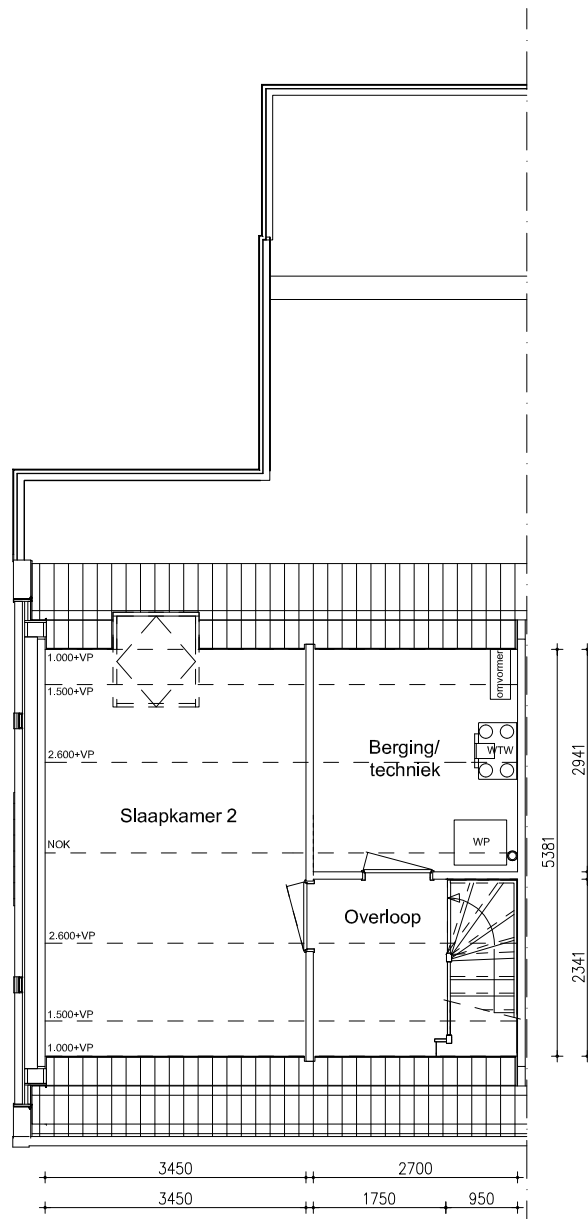

Maten zijn bij benadering, hieraan kunnen geen rechten worden ontleend

BEGANE GROND

schaal: 1:100

complex: 40420

type: A hoek

eenheidsnr.: 7445

adres: Chopinstraat 68 te Drunen

laatst gewijzigd: -

Maten zijn bij benadering, hieraan kunnen geen rechten worden ontleend

EERSTE VERDIEPING schaal: 1:100

complex: 40420 type: A hoek

eenheidsnr.: 7445

adres: Chopinstraat 68 te Drunen

laatst gewijzigd: -

Maten zijn bij benadering, hieraan kunnen geen rechten worden ontleend

VOORGEVEL	schaal: 1:100
complex: 40420	type: A hoek
eenheidsnr.: 7445	
adres: Chopinstraat 68 te Drunen	
laatst gewijzigd: -	

Maten zijn bij benadering, hieraan kunnen geen rechten worden ontleend

ACHTERGEVEL schaal: 1:100