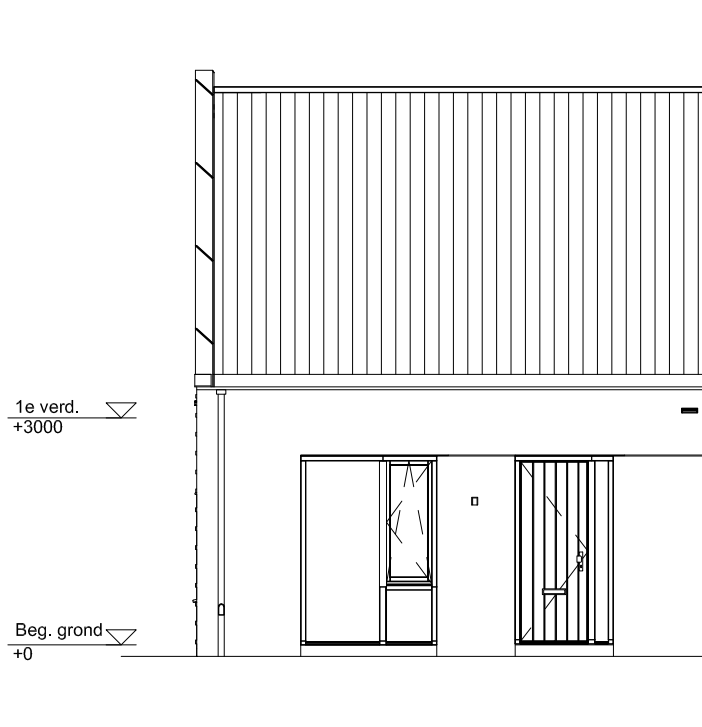

Maten zijn bij benadering, hieraan kunnen geen rechten worden ontleend

BEGANE GROND

schaal: 1:100

complex: 40420

type: A hoek

eenheidsnr.: 7445

adres: Chopinstraat 68 te Drunen

laatst gewijzigd: -

Maten zijn bij benadering, hieraan kunnen geen rechten worden ontleend

EERSTE VERDIEPING schaal: 1:100

complex: 40420 type: A hoek

eenheidsnr.: 7445

adres: Chopinstraat 68 te Drunen

laatst gewijzigd: -

Maten zijn bij benadering, hieraan kunnen geen rechten worden ontleend

VOORGEVEL	schaal: 1:100
complex: 40420	type: A hoek
eenheidsnr.: 7445	
adres: Chopinstraat 68 te Drunen	
laatst gewijzigd: -	

Maten zijn bij benadering, hieraan kunnen geen rechten worden ontleend

ACHTERGEVEL schaal: 1:100

complex: 40420 type: A hoek

eenheidsnr.: 7445

adres: Chopinstraat 68 te Drunen

laatst gewijzigd: -

Maten zijn bij benadering, hieraan kunnen geen rechten worden ontleend

ZIJGEVEL schaal: 1:100

complex: 40420 type: A hoek