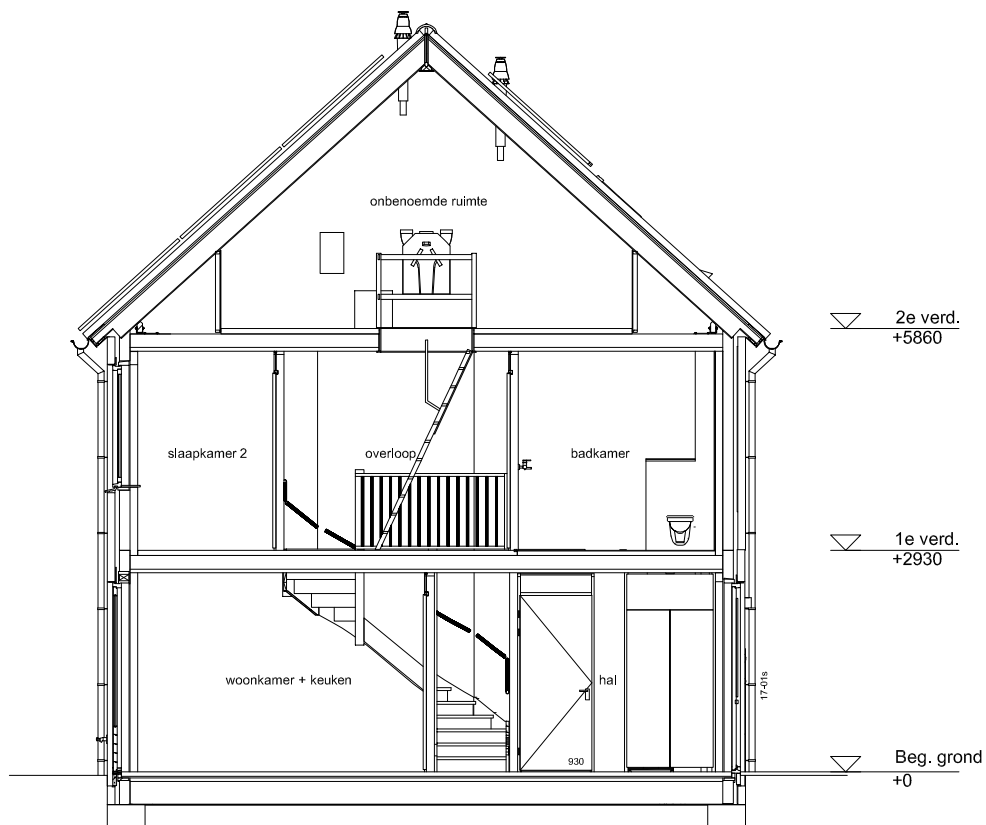

Maten zijn bij benadering, hieraan kunnen geen rechten worden ontleend

BEGANE GROND schaal: 1:100

complex: 40110 type: C

eenheidsnr.: 7571

adres: Boerenzwaluw 53 te Vlijmen

laatst gewijzigd: -

Maten zijn bij benadering, hieraan kunnen geen rechten worden ontleend

VOORGEVEL schaal: 1:100

complex: 40110 type: C

eenheidsnr.: 7571

adres: Boerenwaluw 53 te Vlijmen

laatst gewijzigd: -

Maten zijn bij benadering, hieraan kunnen geen rechten worden ontleend

ACHTERGEVEL schaal: 1:100

complex: 40110 type: C

eenheidsnr.: 7571

adres: Boerenwaluw 53 te Vlijmen

laatst gewijzigd: -

Maten zijn bij benadering, hieraan kunnen geen rechten worden ontleend

DOORSNEDE

schaal: 1:100

complex: 40110