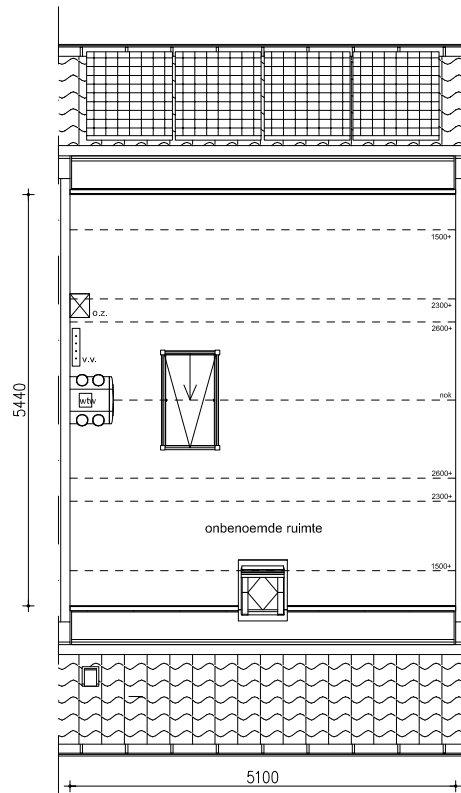

Maten zijn bij benadering, hieraan kunnen geen rechten worden ontleend

BEGANE GROND schaal: 1:100

complex: 40110 type: C

eenheidsnr.: 7571

adres: Boerenzwaluw 53 te Vlijmen

laatst gewijzigd: -

Maten zijn bij benadering, hieraan kunnen geen rechten worden ontleend

1E VERDIEPING

schaal: 1:100

complex: 40110

type: C

eenheidsnr.: 7571

adres: Boerenzwaluw 53 te Vlijmen

laatst gewijzigd: -

Maten zijn bij benadering, hieraan kunnen geen rechten worden ontleend

2E VERDIEPING

schaal: 1:100

complex: 40110

type: C

eenheidsnr.: 7571

adres: Boerenwaluw 53 te Vlijmen

laatst gewijzigd: -

Maten zijn bij benadering, hieraan kunnen geen rechten worden ontleend