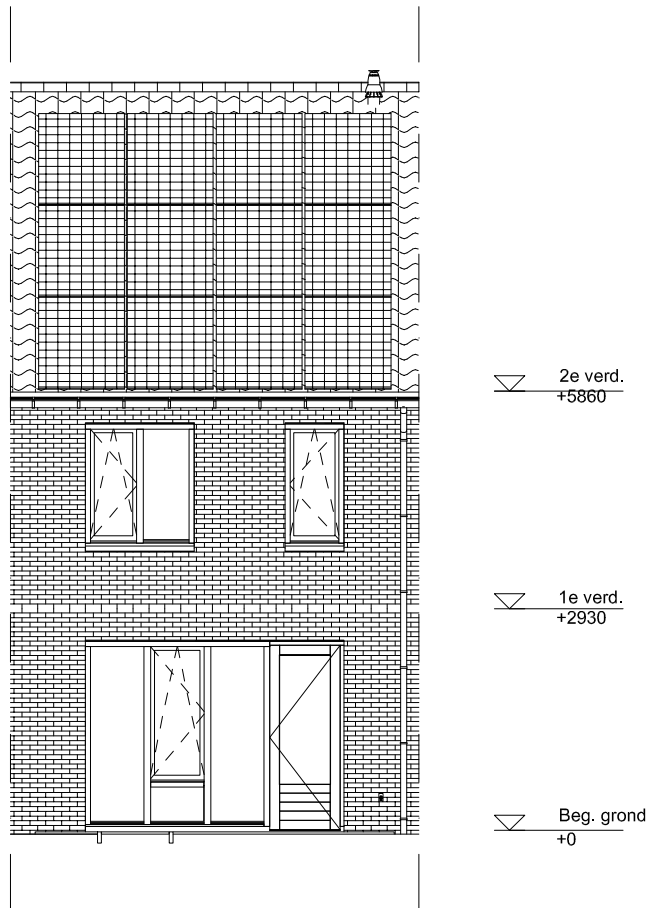

Maten zijn bij benadering, hieraan kunnen geen rechten worden ontleend

ACHTERGEVEL schaal: 1:100

complex: 40110 type: C

eenheidsnr.: 7571

adres: Boerenwaluw 53 te Vlijmen

laatst gewijzigd: -