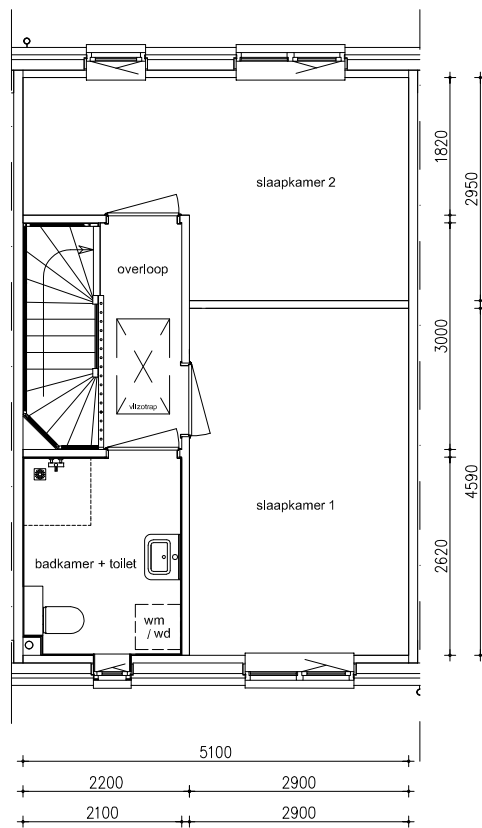

Maten zijn bij benadering, hieraan kunnen geen rechten worden ontleend

BEGANE GROND schaal: 1:100

complex: 40110 type: C

eenheidsnr.: 7571

adres: Boerenzwaluw 53 te Vlijmen

laatst gewijzigd: -

Maten zijn bij benadering, hieraan kunnen geen rechten worden ontleend

1E VERDIEPING

schaal: 1:100

complex: 40110

type: C

eenheidsnr.: 7571

adres: Boerenzwaluw 53 te Vlijmen

laatst gewijzigd: -

Maten zijn bij benadering, hieraan kunnen geen rechten worden ontleend