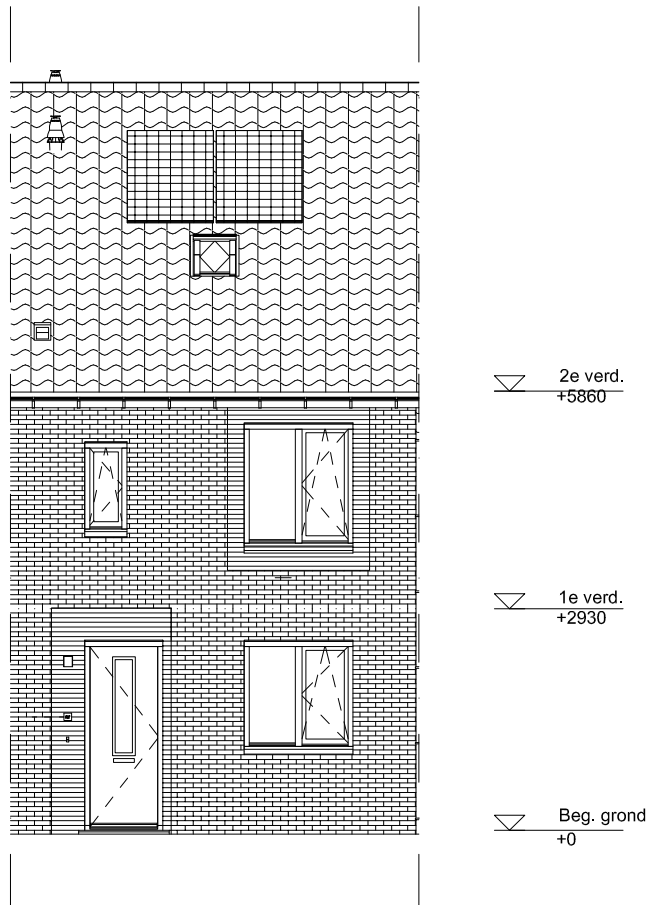

Maten zijn bij benadering, hieraan kunnen geen rechten worden ontleend

BEGANE GROND schaal: 1:100

complex: 40110 type: C

eenheidsnr.: 7571

adres: Boerenzwaluw 53 te Vlijmen

laatst gewijzigd: -

Maten zijn bij benadering, hieraan kunnen geen rechten worden ontleend

2E VERDIEPING

schaal: 1:100

complex: 40110

type: C

eenheidsnr.: 7571

adres: Boerenwaluw 53 te Vlijmen

laatst gewijzigd: -

Maten zijn bij benadering, hieraan kunnen geen rechten worden ontleend