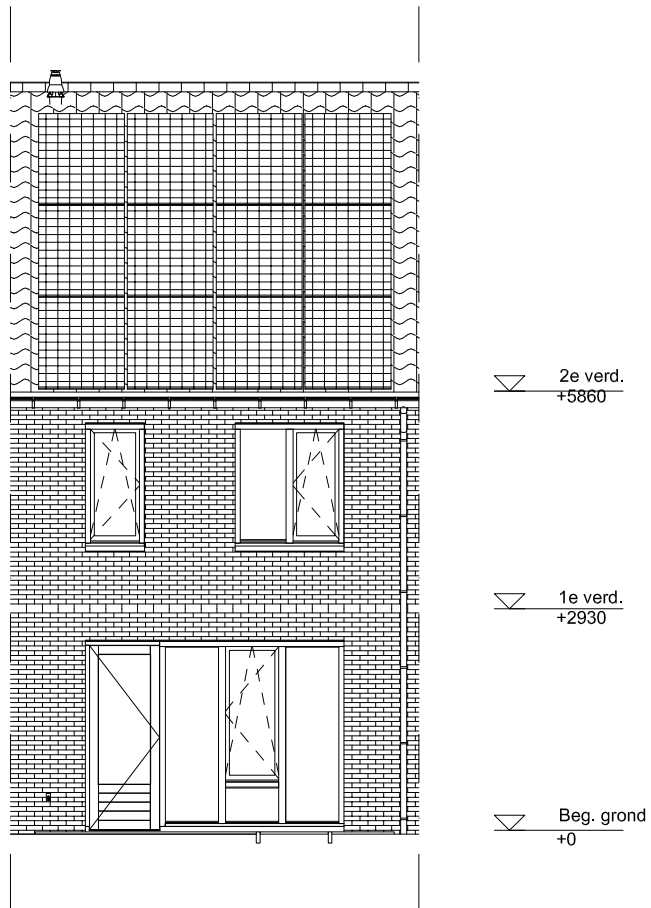

Maten zijn bij benadering, hieraan kunnen geen rechten worden ontleend

VOORGEVEL schaal: 1:100

complex: 40110 type: Cs

eenheidsnr.: 7572

adres: Boerenwaluw 55 te Vlijmen

laatst gewijzigd: -

Maten zijn bij benadering, hieraan kunnen geen rechten worden ontleend