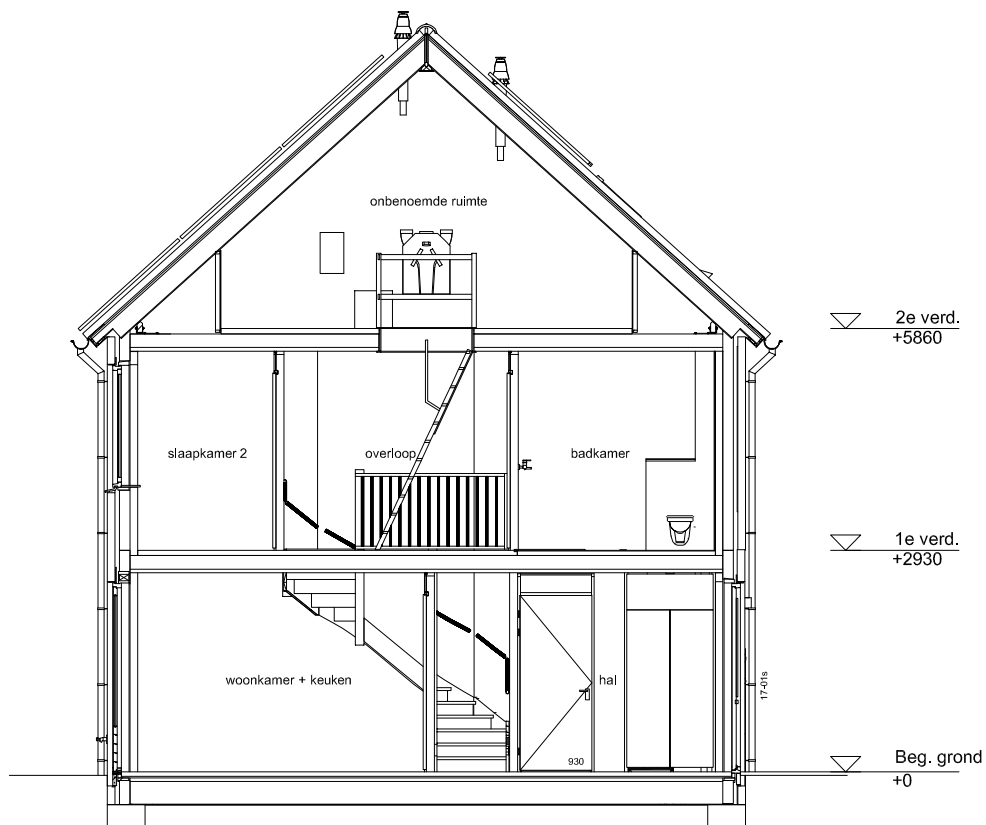

Maten zijn bij benadering, hieraan kunnen geen rechten worden ontleend

BEGANE GROND

schaal: 1:100

complex: 40110

type: Cs

eenheidsnr.: 7572

adres: Boerenzwaluw 55 te Vlijmen

laatst gewijzigd: -

Maten zijn bij benadering, hieraan kunnen geen rechten worden ontleend

2E VERDIEPING

schaal: 1:100

complex: 40110

type: Cs

eenheidsnr.: 7572

adres: Boerenwaluw 55 te Vlijmen

laatst gewijzigd: -

Maten zijn bij benadering, hieraan kunnen geen rechten worden ontleend

VOORGEVEL schaal: 1:100

complex: 40110 type: Cs

eenheidsnr.: 7572

adres: Boerenwaluw 55 te Vlijmen

laatst gewijzigd: -

Maten zijn bij benadering, hieraan kunnen geen rechten worden ontleend

ACHTERGEVEL schaal: 1:100

complex: 40110 type: Cs

eenheidsnr.: 7572

adres: Boerenwaluw 55 te Vlijmen

laatst gewijzigd: -

Maten zijn bij benadering, hieraan kunnen geen rechten worden ontleend

DOORSNEDE

schaal: 1:100