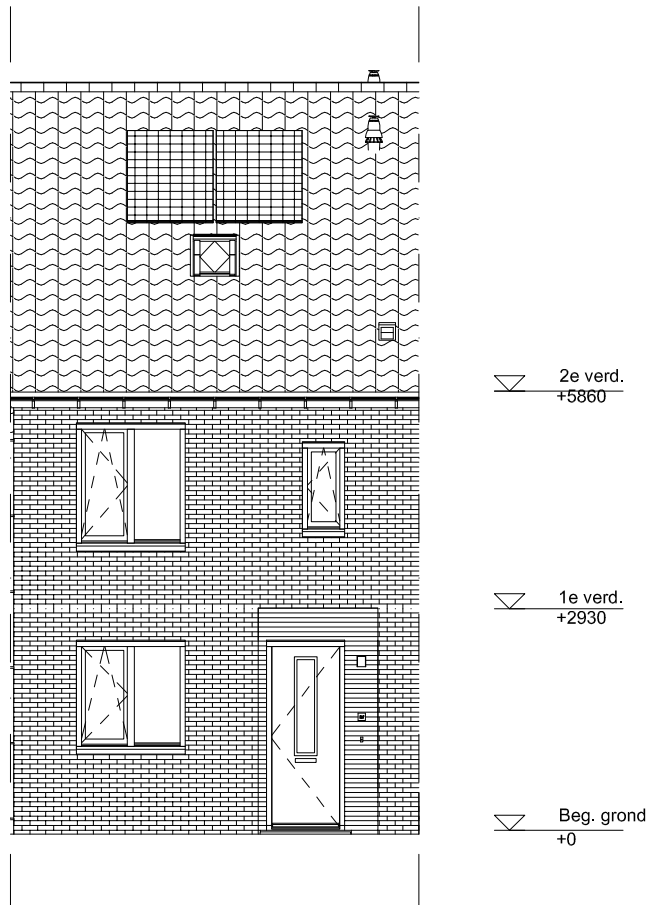

Maten zijn bij benadering, hieraan kunnen geen rechten worden ontleend

BEGANE GROND

schaal: 1:100

complex: 40110

type: Cs

eenheidsnr.: 7572

adres: Boerenzwaluw 55 te Vlijmen

laatst gewijzigd: -

Maten zijn bij benadering, hieraan kunnen geen rechten worden ontleend

2E VERDIEPING

schaal: 1:100

complex: 40110

type: Cs

eenheidsnr.: 7572

adres: Boerenwaluw 55 te Vlijmen

laatst gewijzigd: -

Maten zijn bij benadering, hieraan kunnen geen rechten worden ontleend

VOORGEVEL schaal: 1:100

complex: 40110 type: Cs

eenheidsnr.: 7572

adres: Boerenwaluw 55 te Vlijmen

laatst gewijzigd: -

Maten zijn bij benadering, hieraan kunnen geen rechten worden ontleend