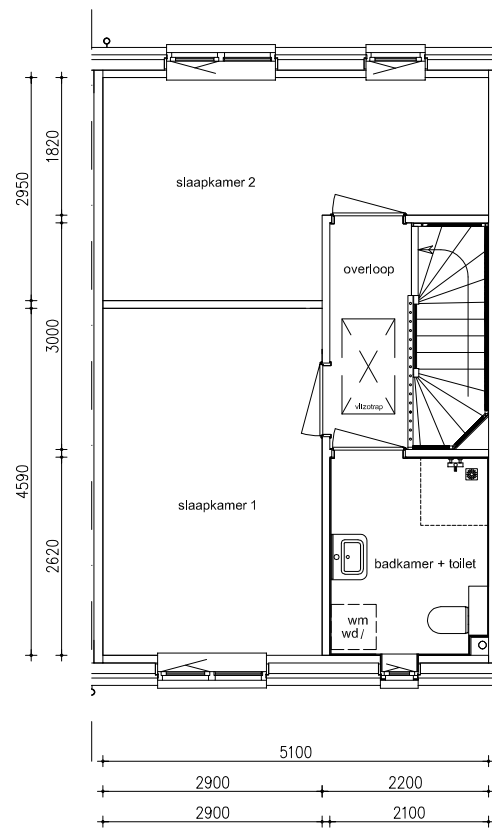

Maten zijn bij benadering, hieraan kunnen geen rechten worden ontleend

BEGANE GROND

schaal: 1:100

complex: 40110

type: Cs

eenheidsnr.: 7572

adres: Boerenzwaluw 55 te Vlijmen

laatst gewijzigd: -

Maten zijn bij benadering, hieraan kunnen geen rechten worden ontleend

1E VERDIEPING

schaal: 1:100

complex: 40110

type: Cs

eenheidsnr.: 7572

adres: Boerenwaluw 55 te Vlijmen

laatst gewijzigd: -

Maten zijn bij benadering, hieraan kunnen geen rechten worden ontleend

2E VERDIEPING

schaal: 1:100

complex: 40110

type: Cs

eenheidsnr.: 7572

adres: Boerenwaluw 55 te Vlijmen

laatst gewijzigd: -