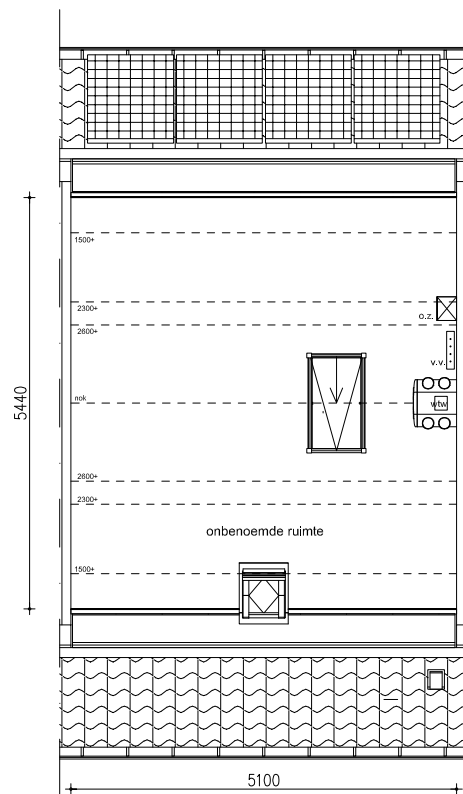

Maten zijn bij benadering, hieraan kunnen geen rechten worden ontleend

BEGANE GROND

schaal: 1:100

complex: 40110

type: Cs

eenheidsnr.: 7572

adres: Boerenzwaluw 55 te Vlijmen

laatst gewijzigd: -

Maten zijn bij benadering, hieraan kunnen geen rechten worden ontleend

1E VERDIEPING

schaal: 1:100

complex: 40110

type: Cs

eenheidsnr.: 7572

adres: Boerenwaluw 55 te Vlijmen

laatst gewijzigd: -

Maten zijn bij benadering, hieraan kunnen geen rechten worden ontleend

2E VERDIEPING

schaal: 1:100

complex: 40110

type: Cs

eenheidsnr.: 7572

adres: Boerenwaluw 55 te Vlijmen

laatst gewijzigd: -