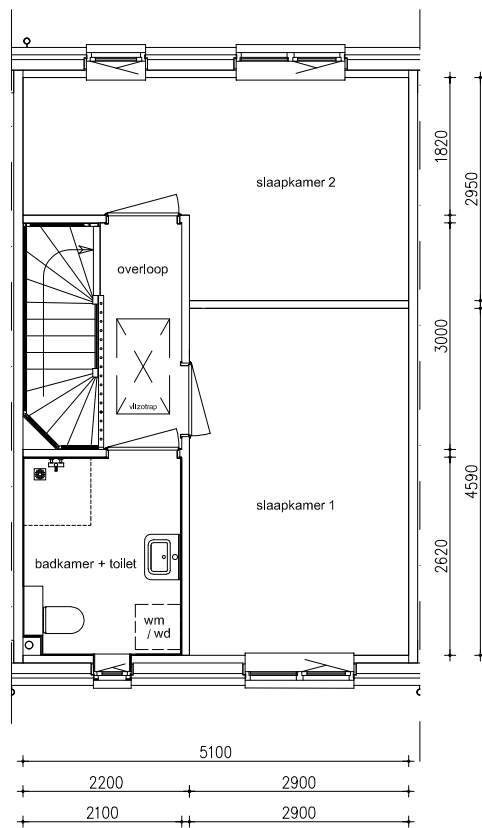

Maten zijn bij benadering, hieraan kunnen geen rechten worden ontleend

BEGANE GROND

schaal: 1:100

complex: 40110

type: C

eenheidsnr.: 7573

adres: Boerenzwaluw 57 te Vlijmen

laatst gewijzigd: -

Maten zijn bij benadering, hieraan kunnen geen rechten worden ontleend

1E VERDIEPING

schaal: 1:100

complex: 40110

type: C

eenheidsnr.: 7573

adres: Boerenzwaluw 57 te Vlijmen

laatst gewijzigd: -

Maten zijn bij benadering, hieraan kunnen geen rechten worden ontleend

2E VERDIEPING

schaal: 1:100

complex: 40110

type: C

eenheidsnr.: 7573

adres: Boerenwaluw 57 te Vlijmen

laatst gewijzigd: -