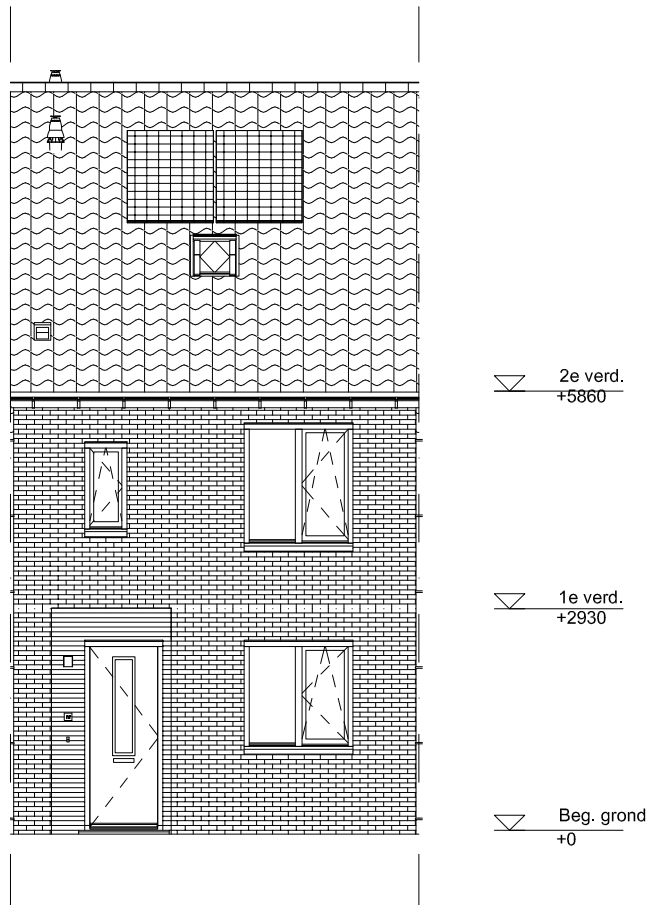

Maten zijn bij benadering, hieraan kunnen geen rechten worden ontleend

BEGANE GROND

schaal: 1:100

complex: 40110

type: C

eenheidsnr.: 7573

adres: Boerenzwaluw 57 te Vlijmen

laatst gewijzigd: -

Maten zijn bij benadering, hieraan kunnen geen rechten worden ontleend

2E VERDIEPING

schaal: 1:100

complex: 40110

type: C

eenheidsnr.: 7573

adres: Boerenwaluw 57 te Vlijmen

laatst gewijzigd: -

Maten zijn bij benadering, hieraan kunnen geen rechten worden ontleend

VOORGEVEL schaal: 1:100

complex: 40110 type: C

eenheidsnr.: 7573

adres: Boerenwaluw 57 te Vlijmen

laatst gewijzigd: -

Maten zijn bij benadering, hieraan kunnen geen rechten worden ontleend