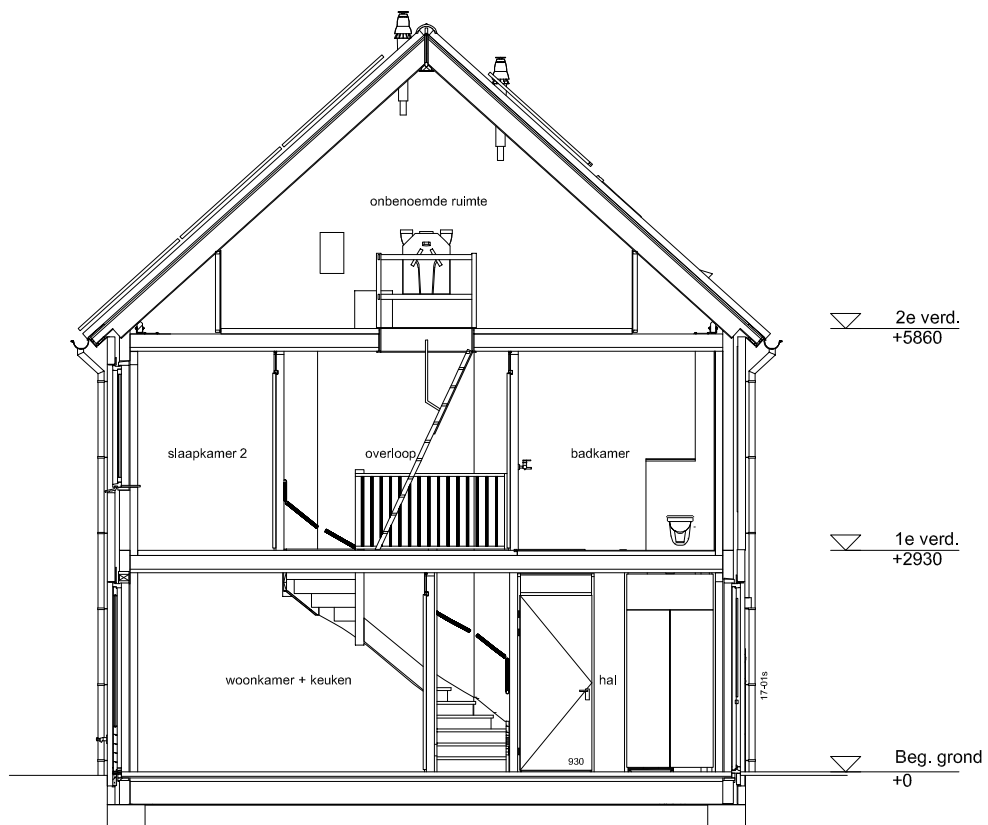

Maten zijn bij benadering, hieraan kunnen geen rechten worden ontleend

BEGANE GROND

schaal: 1:100

complex: 40110

type: C

eenheidsnr.: 7573

adres: Boerenzwaluw 57 te Vlijmen

laatst gewijzigd: -

Maten zijn bij benadering, hieraan kunnen geen rechten worden ontleend

2E VERDIEPING

schaal: 1:100

complex: 40110

type: C

eenheidsnr.: 7573

adres: Boerenwaluw 57 te Vlijmen

laatst gewijzigd: -

Maten zijn bij benadering, hieraan kunnen geen rechten worden ontleend

VOORGEVEL schaal: 1:100

complex: 40110 type: C

eenheidsnr.: 7573

adres: Boerenwaluw 57 te Vlijmen

laatst gewijzigd: -

Maten zijn bij benadering, hieraan kunnen geen rechten worden ontleend

ACHTERGEVEL schaal: 1:100

complex: 40110 type: C

eenheidsnr.: 7573

adres: Boerenwaluw 57 te Vlijmen

laatst gewijzigd: -

Maten zijn bij benadering, hieraan kunnen geen rechten worden ontleend

DOORSNEDE

schaal: 1:100