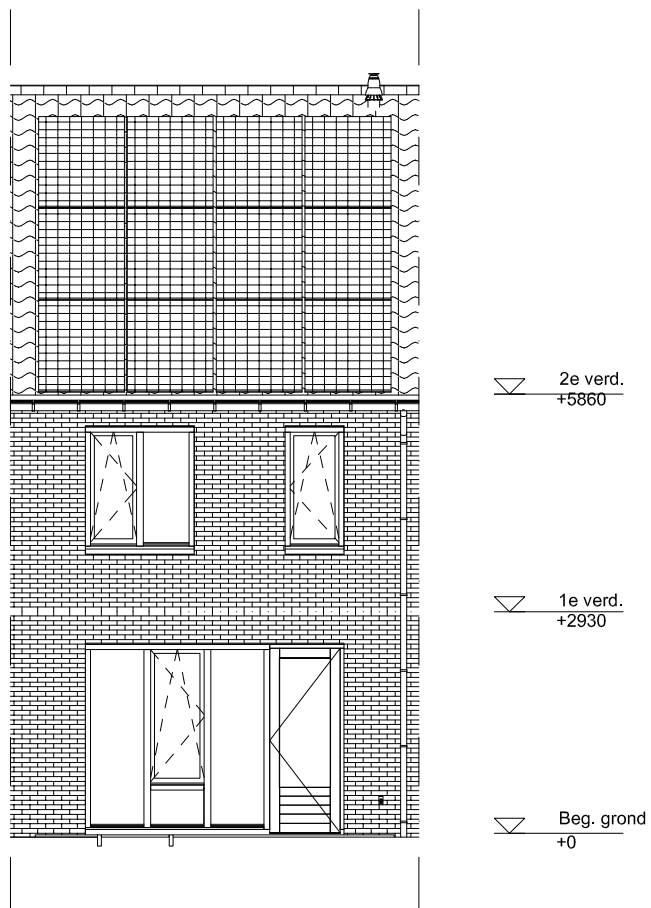

Maten zijn bij benadering, hieraan kunnen geen rechten worden ontleend

VOORGEVEL schaal: 1:100

complex: 40110 type: C

eenheidsnr.: 7573

adres: Boerenwaluw 57 te Vlijmen

laatst gewijzigd: -

Maten zijn bij benadering, hieraan kunnen geen rechten worden ontleend