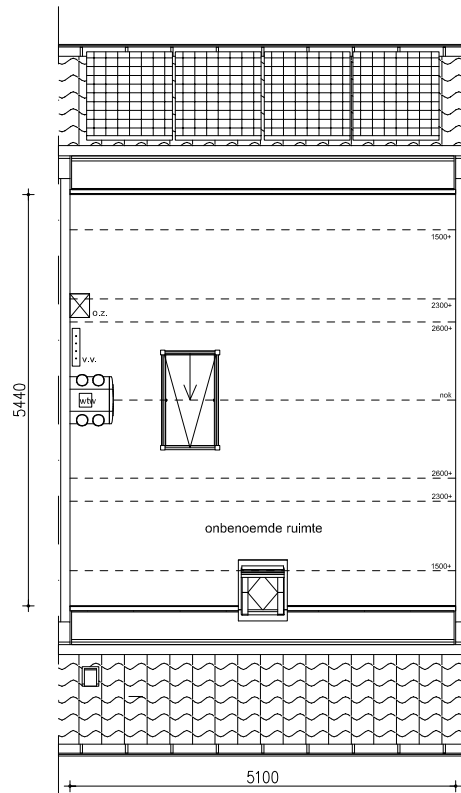

Maten zijn bij benadering, hieraan kunnen geen rechten worden ontleend

BEGANE GROND

schaal: 1:100

complex: 40110

type: C

eenheidsnr.: 7573

adres: Boerenzwaluw 57 te Vlijmen

laatst gewijzigd: -

Maten zijn bij benadering, hieraan kunnen geen rechten worden ontleend

1E VERDIEPING

schaal: 1:100

complex: 40110

type: C

eenheidsnr.: 7573

adres: Boerenzwaluw 57 te Vlijmen

laatst gewijzigd: -

Maten zijn bij benadering, hieraan kunnen geen rechten worden ontleend

2E VERDIEPING

schaal: 1:100

complex: 40110

type: C

eenheidsnr.: 7573

adres: Boerenwaluw 57 te Vlijmen

laatst gewijzigd: -

Maten zijn bij benadering, hieraan kunnen geen rechten worden ontleend

VOORGEVEL schaal: 1:100

complex: 40110 type: C

eenheidsnr.: 7573

adres: Boerenwaluw 57 te Vlijmen

laatst gewijzigd: -

Maten zijn bij benadering, hieraan kunnen geen rechten worden ontleend