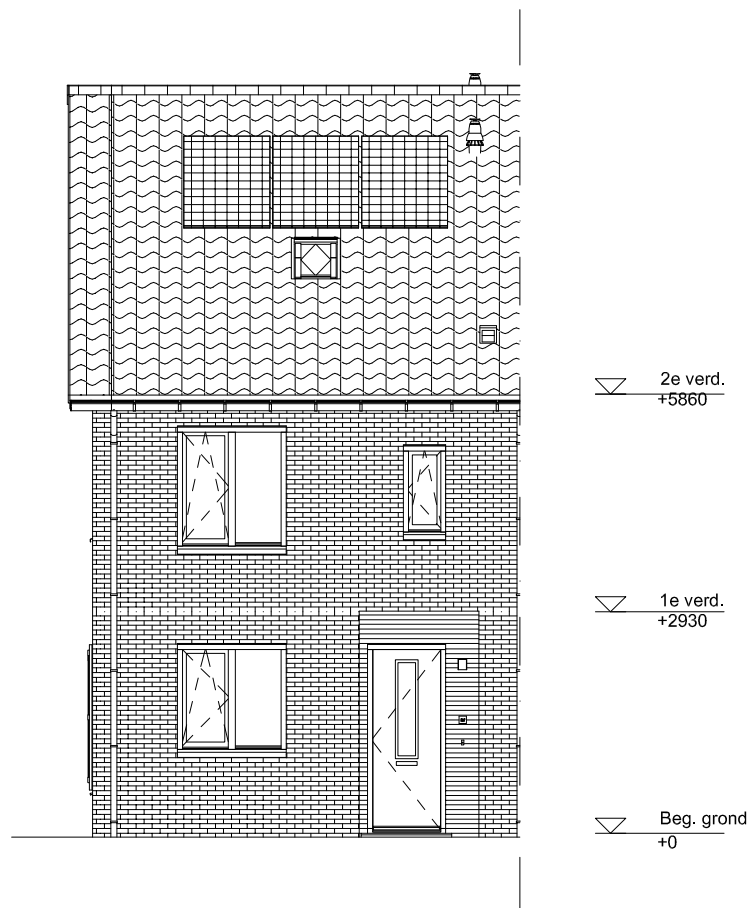

Maten zijn bij benadering, hieraan kunnen geen rechten worden ontleend

BEGANE GROND

schaal: 1:100

complex: 40110

type: Cs hoek

eenheidsnr.: 7574

adres: Boerenwaluw 59 te Vlijmen

laatst gewijzigd: -

Maten zijn bij benadering, hieraan kunnen geen rechten worden ontleend

1E VERDIEPING

schaal: 1:100

complex: 40110

type: Cs hoek

eenheidsnr.: 7574

adres: Boerenzwaluw 59 te Vlijmen

laatst gewijzigd: -

Maten zijn bij benadering, hieraan kunnen geen rechten worden ontleend

2E VERDIEPING

schaal: 1:100

complex: 40110

type: Cs hoek

eenheidsnr.: 7574

adres: Boerenwaluw 59 te Vlijmen

laatst gewijzigd: -

Maten zijn bij benadering, hieraan kunnen geen rechten worden ontleend

VOORGEVEL	schaal: 1:100
complex: 40110	type: Cs hoek
eenheidsnr.: 7574	
adres: Boerenwaluw 59 te Vlijmen	
laatst gewijzigd: -	

Maten zijn bij benadering, hieraan kunnen geen rechten worden ontleend