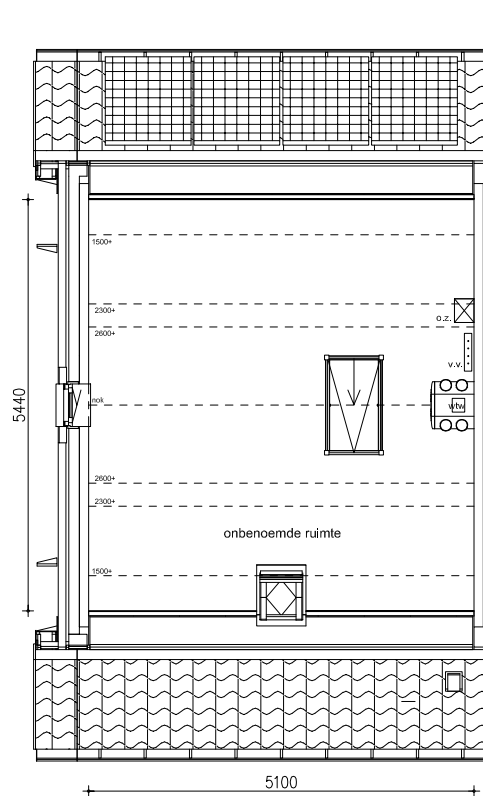

Maten zijn bij benadering, hieraan kunnen geen rechten worden ontleend

BEGANE GROND

schaal: 1:100

complex: 40110

type: Cs hoek

eenheidsnr.: 7574

adres: Boerenwaluw 59 te Vlijmen

laatst gewijzigd: -

Maten zijn bij benadering, hieraan kunnen geen rechten worden ontleend

1E VERDIEPING

schaal: 1:100

complex: 40110

type: Cs hoek

eenheidsnr.: 7574

adres: Boerenzwaluw 59 te Vlijmen

laatst gewijzigd: -

Maten zijn bij benadering, hieraan kunnen geen rechten worden ontleend

2E VERDIEPING

schaal: 1:100

complex: 40110

type: Cs hoek

eenheidsnr.: 7574

adres: Boerenwaluw 59 te Vlijmen

laatst gewijzigd: -

Maten zijn bij benadering, hieraan kunnen geen rechten worden ontleend

VOORGEVEL	schaal: 1:100
complex: 40110	type: Cs hoek
eenheidsnr.: 7574	
adres: Boerenwaluw 59 te Vlijmen	
laatst gewijzigd: -	

Maten zijn bij benadering, hieraan kunnen geen rechten worden ontleend