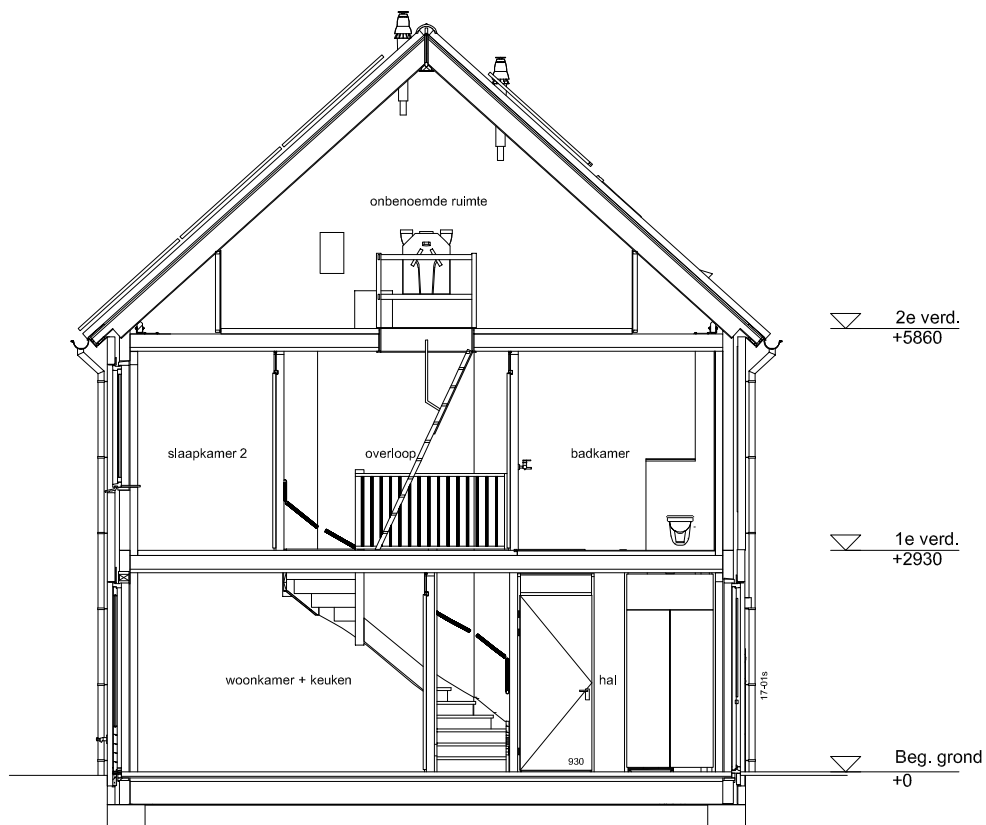

Maten zijn bij benadering, hieraan kunnen geen rechten worden ontleend

BEGANE GROND

schaal: 1:100

complex: 40110

type: Cs hoek

eenheidsnr.: 7574

adres: Boerenwaluw 59 te Vlijmen

laatst gewijzigd: -

Maten zijn bij benadering, hieraan kunnen geen rechten worden ontleend

VOORGEVEL	schaal: 1:100
complex: 40110	type: Cs hoek
eenheidsnr.: 7574	
adres: Boerenwaluw 59 te Vlijmen	
laatst gewijzigd: -	

Maten zijn bij benadering, hieraan kunnen geen rechten worden ontleend

ACHTERGEVEL	schaal: 1:100
complex: 40110	type: Cs hoek
eenheidsnr.: 7574	
adres: Boerenwaluw 59 te Vlijmen	
laatst gewijzigd: -	

Maten zijn bij benadering, hieraan kunnen geen rechten worden ontleend

ZIJGEVEL schaal: 1:100

complex: 40110 type: Cs hoek

eenheidsnr.: 7574

adres: Boerenwaluw 59 te Vlijmen

laatst gewijzigd: -

Maten zijn bij benadering, hieraan kunnen geen rechten worden ontleend

DOORSNEDE

schaal: 1:100

complex: 40110