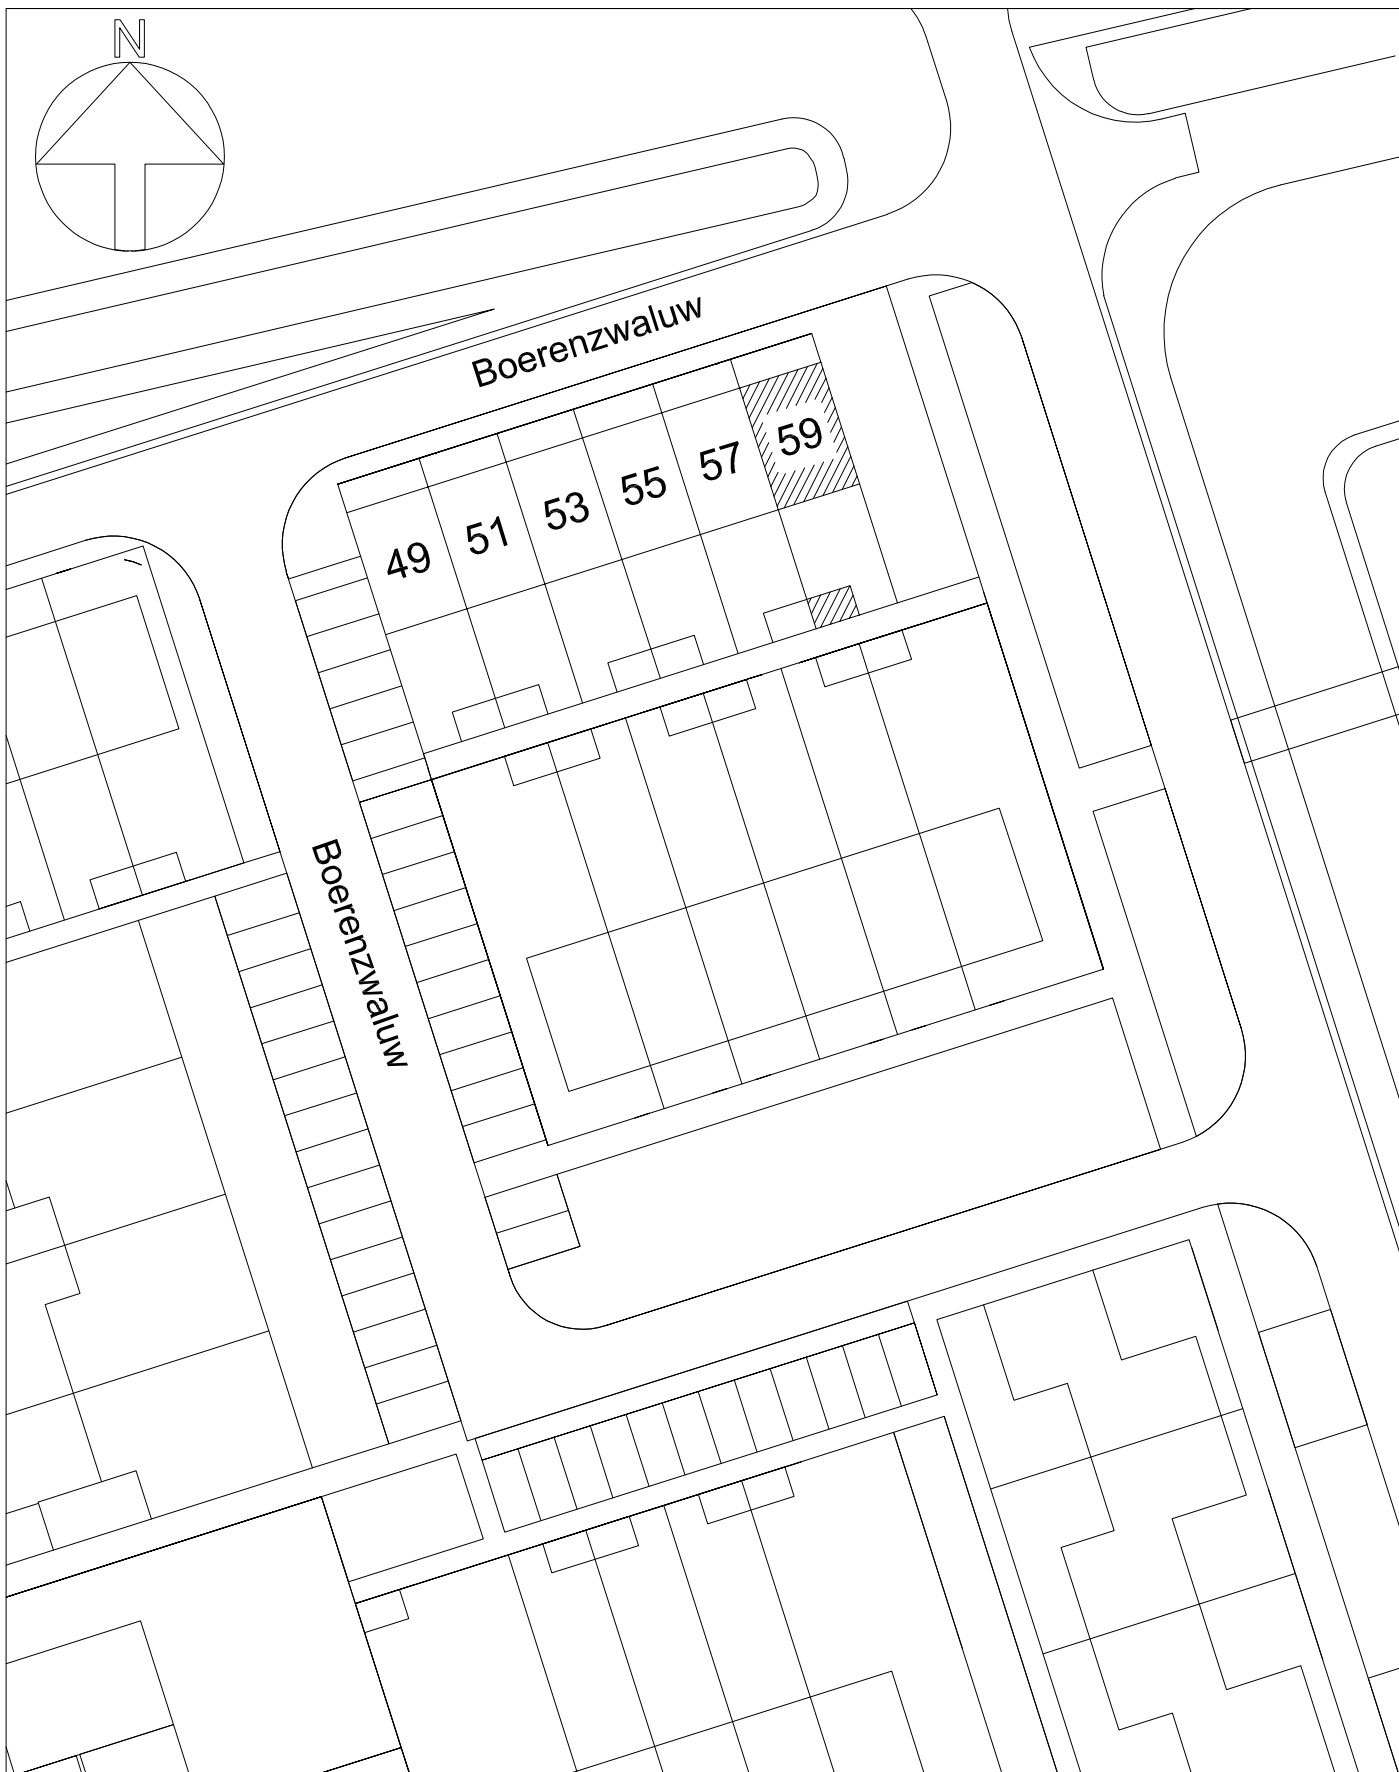

ACHTERGEVEL	schaal: 1:100
complex: 40110	type: Cs hoek
eenheidsnr.: 7574	
adres: Boerenwaluw 59 te Vlijmen	
laatst gewijzigd: -	

Maten zijn bij benadering, hieraan kunnen geen rechten worden ontleend

ZIJGEVEL schaal: 1:100

complex: 40110 type: Cs hoek

eenheidsnr.: 7574

adres: Boerenwaluw 59 te Vlijmen

laatst gewijzigd: -

Maten zijn bij benadering, hieraan kunnen geen rechten worden ontleend

DOORSNEDE

schaal: 1:100

complex: 40110

type: Cs hoek

eenheidsnr.: 7574

adres: Boerenwaluw 59 te Vlijmen

laatst gewijzigd: -

Maten zijn bij benadering, hieraan kunnen geen rechten worden ontleend

SITUATIE

schaal: 1:500

complex: 40110