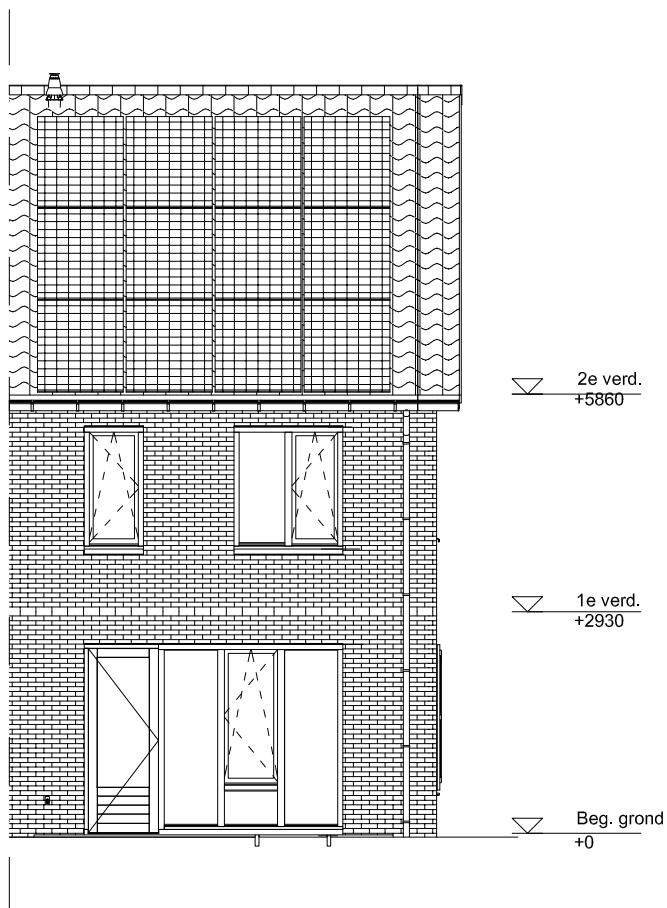

Maten zijn bij benadering, hieraan kunnen geen rechten worden ontleend

BEGANE GROND

schaal: 1:100

complex: 40110

type: Cs hoek

eenheidsnr.: 7574

adres: Boerenwaluw 59 te Vlijmen

laatst gewijzigd: -

Maten zijn bij benadering, hieraan kunnen geen rechten worden ontleend

1E VERDIEPING

schaal: 1:100

complex: 40110

type: Cs hoek

eenheidsnr.: 7574

adres: Boerenzwaluw 59 te Vlijmen

laatst gewijzigd: -

Maten zijn bij benadering, hieraan kunnen geen rechten worden ontleend

2E VERDIEPING

schaal: 1:100

complex: 40110

type: Cs hoek

eenheidsnr.: 7574

adres: Boerenwaluw 59 te Vlijmen

laatst gewijzigd: -

Maten zijn bij benadering, hieraan kunnen geen rechten worden ontleend

VOORGEVEL	schaal: 1:100
complex: 40110	type: Cs hoek
eenheidsnr.: 7574	
adres: Boerenwaluw 59 te Vlijmen	
laatst gewijzigd: -	

Maten zijn bij benadering, hieraan kunnen geen rechten worden ontleend