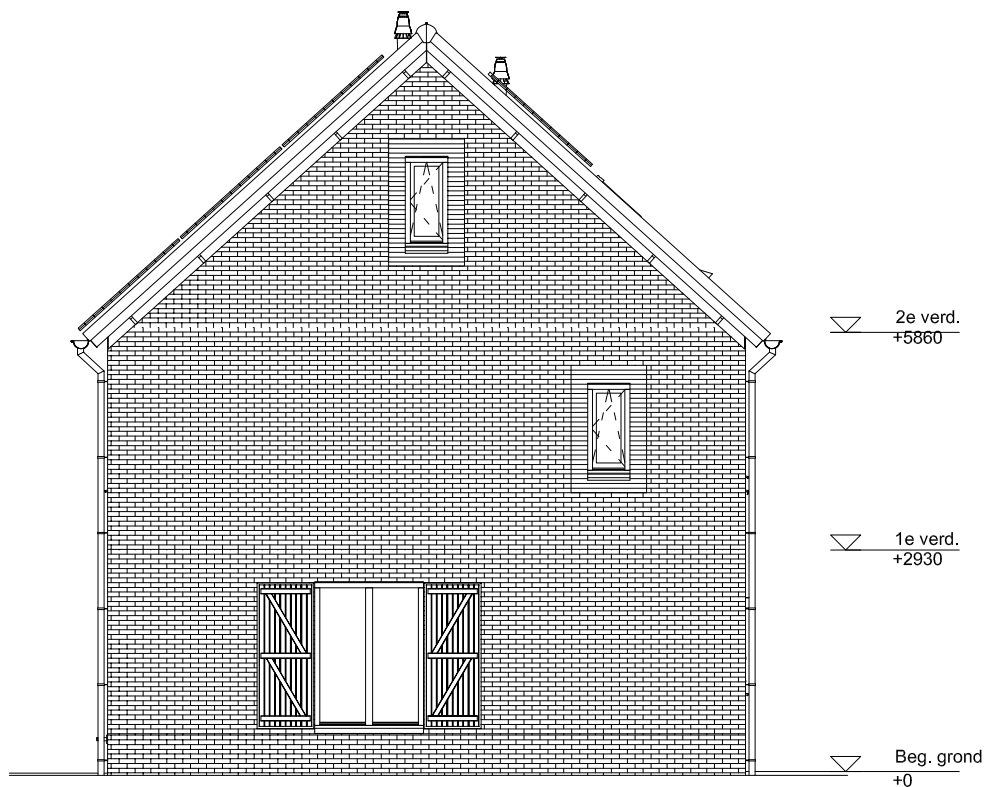

Maten zijn bij benadering, hieraan kunnen geen rechten worden ontleend

ZIJGEVEL schaal: 1:100

complex: 40110 type: Cs hoek

eenheidsnr.: 7574

adres: Boerenwaluw 59 te Vlijmen

laatst gewijzigd: -