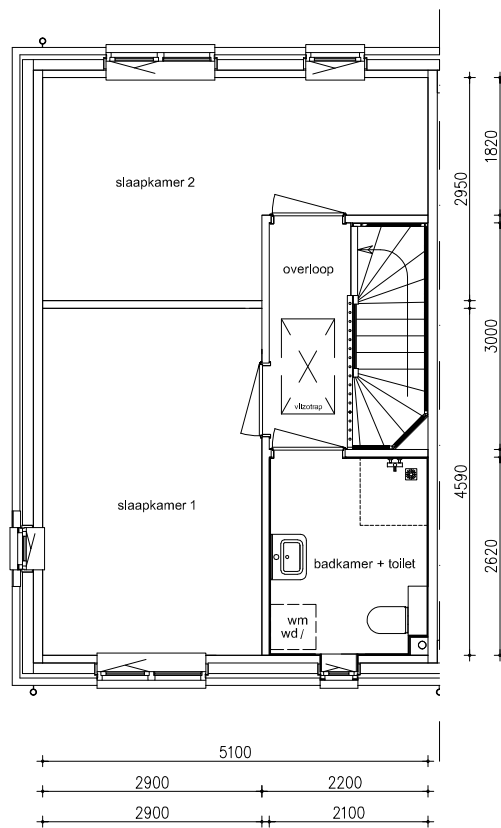

Maten zijn bij benadering, hieraan kunnen geen rechten worden ontleend

BEGANE GROND

schaal: 1:100

complex: 40110

type: Cs hoek

eenheidsnr.: 7574

adres: Boerenwaluw 59 te Vlijmen

laatst gewijzigd: -

Maten zijn bij benadering, hieraan kunnen geen rechten worden ontleend

1E VERDIEPING

schaal: 1:100

complex: 40110

type: Cs hoek

eenheidsnr.: 7574

adres: Boerenzwaluw 59 te Vlijmen

laatst gewijzigd: -

Maten zijn bij benadering, hieraan kunnen geen rechten worden ontleend

2E VERDIEPING

schaal: 1:100

complex: 40110

type: Cs hoek

eenheidsnr.: 7574

adres: Boerenwaluw 59 te Vlijmen

laatst gewijzigd: -