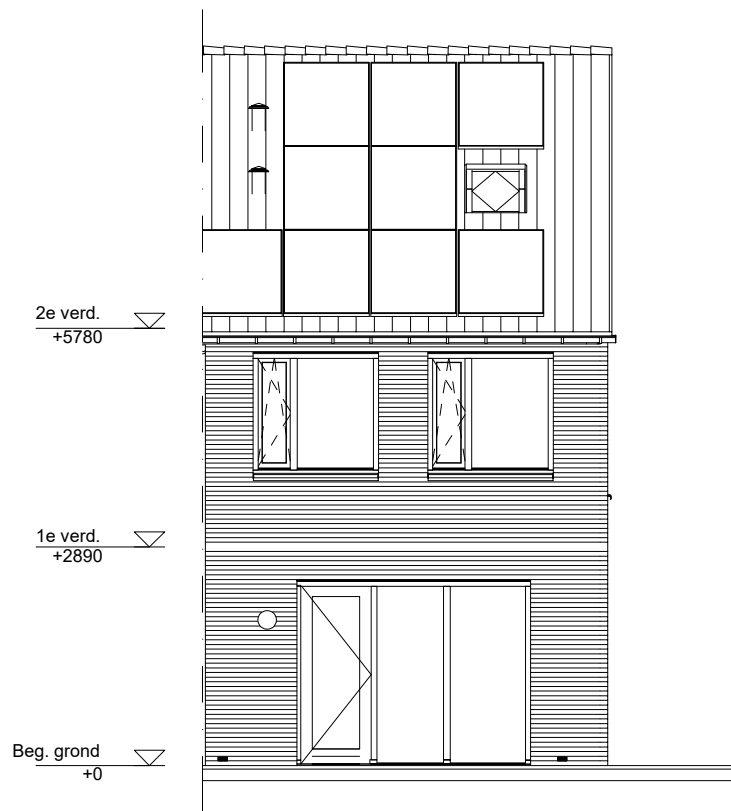

Maten zijn bij benadering, hieraan kunnen geen rechten worden ontleend

BEGANE GROND schaal: 1:100

complex: 40650 type: A hoek

eenheidsnr.: 7575

adres: Avonduur 13 te Helvoirt

laatst gewijzigd: -

Maten zijn bij benadering, hieraan kunnen geen rechten worden ontleend

1E VERDIEPING

schaal: 1:100

complex: 40650

type: A hoek

eenheidsnr.: 7575

adres: Avonduur 13 te Helvoirt

laatst gewijzigd: -

Maten zijn bij benadering, hieraan kunnen geen rechten worden ontleend

2E VERDIEPING

schaal: 1:100

complex: 40650

type: A hoek

eenheidsnr.: 7575

adres: Avonduur 13 te Helvoirt

laatst gewijzigd: -

Maten zijn bij benadering, hieraan kunnen geen rechten worden ontleend

VOORGEVEL schaal: 1:100

complex: 40650 type: A hoek

eenheidsnr.: 7575

adres: Avonduur 13 te Helvoirt

laatst gewijzigd: -

Maten zijn bij benadering, hieraan kunnen geen rechten worden ontleend

ACHTERGEVEL schaal: 1:100