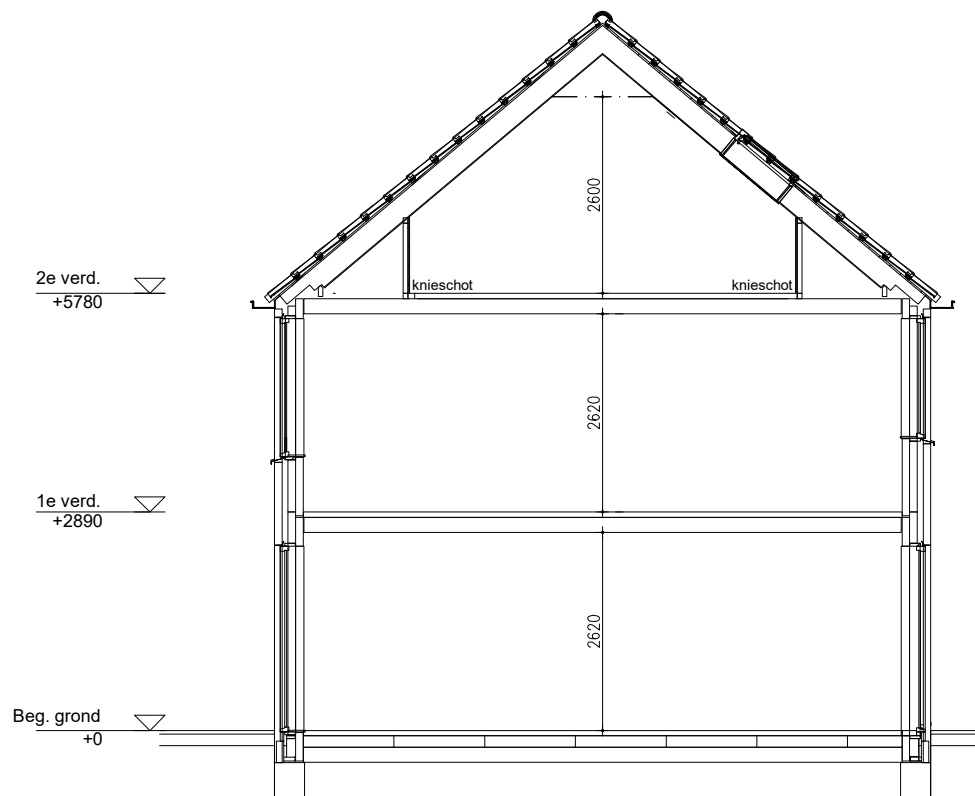

complex: 40650 type: A hoek

eenheidsnr.: 7575

adres: Avonduur 13 te Helvoirt

laatst gewijzigd: -

Maten zijn bij benadering, hieraan kunnen geen rechten worden ontleend

ZIJGEVEL schaal: 1:100

complex: 40650 type: A hoek

eenheidsnr.: 7575

adres: Avonduur 13 te Helvoirt

laatst gewijzigd: -

Maten zijn bij benadering, hieraan kunnen geen rechten worden ontleend

DOORSNEDE

schaal: 1:100

complex: 40650

type: A hoek