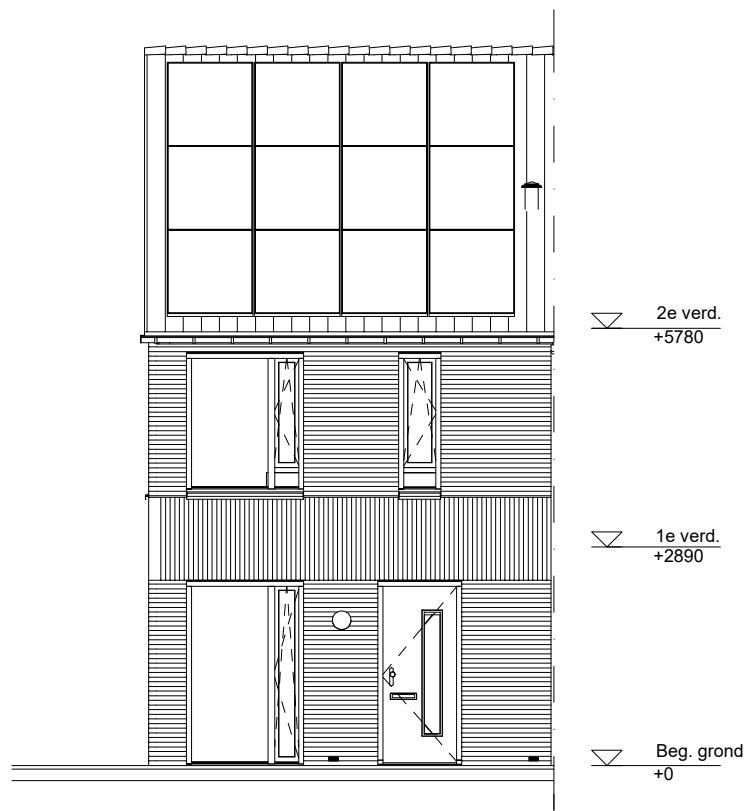

Maten zijn bij benadering, hieraan kunnen geen rechten worden ontleend

BEGANE GROND schaal: 1:100

complex: 40650 type: A hoek

eenheidsnr.: 7575

adres: Avonduur 13 te Helvoirt

laatst gewijzigd: -

Maten zijn bij benadering, hieraan kunnen geen rechten worden ontleend

1E VERDIEPING

schaal: 1:100

complex: 40650

type: A hoek

eenheidsnr.: 7575

adres: Avonduur 13 te Helvoirt

laatst gewijzigd: -

Maten zijn bij benadering, hieraan kunnen geen rechten worden ontleend

2E VERDIEPING

schaal: 1:100

complex: 40650

type: A hoek

eenheidsnr.: 7575

adres: Avonduur 13 te Helvoirt

laatst gewijzigd: -

Maten zijn bij benadering, hieraan kunnen geen rechten worden ontleend

VOORGEVEL schaal: 1:100

complex: 40650 type: A hoek

eenheidsnr.: 7575

adres: Avonduur 13 te Helvoirt

laatst gewijzigd: -

Maten zijn bij benadering, hieraan kunnen geen rechten worden ontleend

ACHTERGEVEL schaal: 1:100