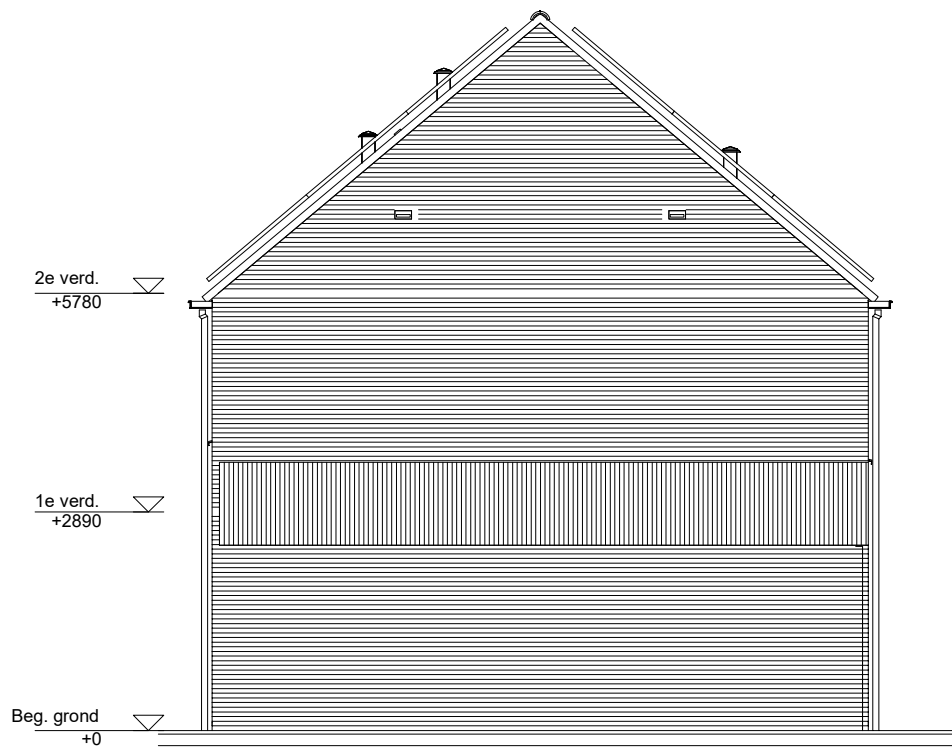

2E VERDIEPING

schaal: 1:100

complex: 40650

type: A hoek

eenheidsnr.: 7575

adres: Avonduur 13 te Helvoirt

laatst gewijzigd: -

Maten zijn bij benadering, hieraan kunnen geen rechten worden ontleend

VOORGEVEL schaal: 1:100

complex: 40650 type: A hoek

eenheidsnr.: 7575

adres: Avonduur 13 te Helvoirt

laatst gewijzigd: -

Maten zijn bij benadering, hieraan kunnen geen rechten worden ontleend

ACHTERGEVEL schaal: 1:100

complex: 40650 type: A hoek

eenheidsnr.: 7575

adres: Avonduur 13 te Helvoirt

laatst gewijzigd: -

Maten zijn bij benadering, hieraan kunnen geen rechten worden ontleend

ZIJGEVEL schaal: 1:100

complex: 40650 type: A hoek

eenheidsnr.: 7575

adres: Avonduur 13 te Helvoirt

laatst gewijzigd: -

Maten zijn bij benadering, hieraan kunnen geen rechten worden ontleend

DOORSNEDE

schaal: 1:100

complex: 40650

type: A hoek