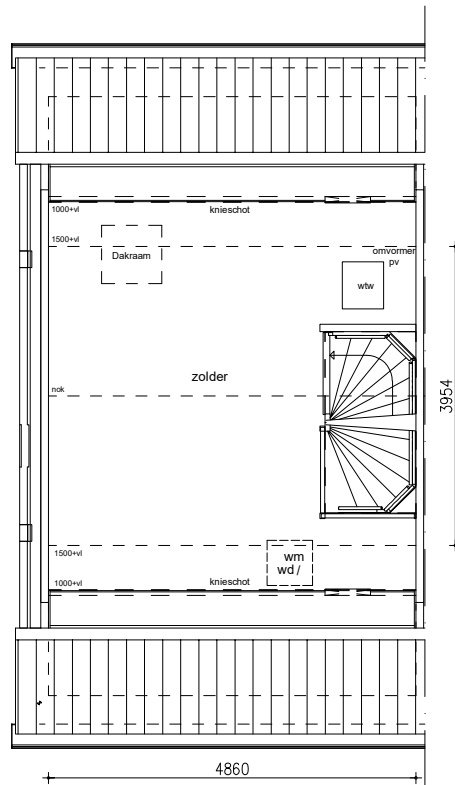

Maten zijn bij benadering, hieraan kunnen geen rechten worden ontleend

BEGANE GROND schaal: 1:100

complex: 40650 type: A hoek

eenheidsnr.: 7575

adres: Avonduur 13 te Helvoirt

laatst gewijzigd: -

Maten zijn bij benadering, hieraan kunnen geen rechten worden ontleend

1E VERDIEPING

schaal: 1:100

complex: 40650

type: A hoek

eenheidsnr.: 7575

adres: Avonduur 13 te Helvoirt

laatst gewijzigd: -

Maten zijn bij benadering, hieraan kunnen geen rechten worden ontleend

2E VERDIEPING

schaal: 1:100

complex: 40650

type: A hoek

eenheidsnr.: 7575

adres: Avonduur 13 te Helvoirt

laatst gewijzigd: -

Maten zijn bij benadering, hieraan kunnen geen rechten worden ontleend

VOORGEVEL schaal: 1:100

complex: 40650 type: A hoek

eenheidsnr.: 7575

adres: Avonduur 13 te Helvoirt

laatst gewijzigd: -

Maten zijn bij benadering, hieraan kunnen geen rechten worden ontleend

ACHTERGEVEL schaal: 1:100