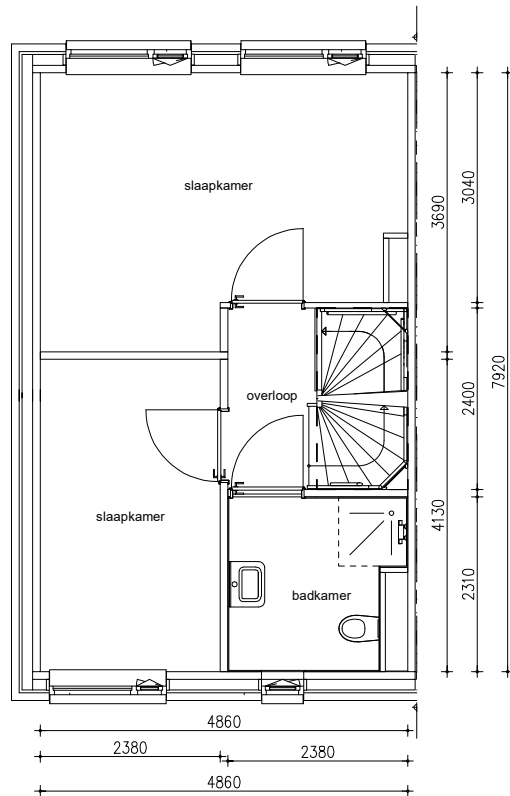

Maten zijn bij benadering, hieraan kunnen geen rechten worden ontleend

BEGANE GROND schaal: 1:100

complex: 40650 type: A hoek

eenheidsnr.: 7575

adres: Avonduur 13 te Helvoirt

laatst gewijzigd: -

Maten zijn bij benadering, hieraan kunnen geen rechten worden ontleend

1E VERDIEPING

schaal: 1:100

complex: 40650

type: A hoek

eenheidsnr.: 7575

adres: Avonduur 13 te Helvoirt

laatst gewijzigd: -

Maten zijn bij benadering, hieraan kunnen geen rechten worden ontleend

2E VERDIEPING

schaal: 1:100

complex: 40650

type: A hoek

eenheidsnr.: 7575

adres: Avonduur 13 te Helvoirt

laatst gewijzigd: -

Maten zijn bij benadering, hieraan kunnen geen rechten worden ontleend