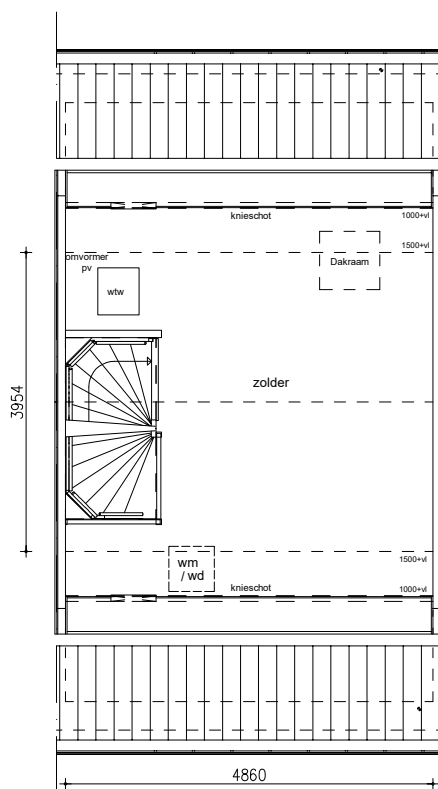

Maten zijn bij benadering, hieraan kunnen geen rechten worden ontleend

BEGANE GROND

schaal: 1:100

complex: 40650

type: As

eenheidsnr.: 7576

adres: Avonduur 15 te Helvoirt

laatst gewijzigd: -

Maten zijn bij benadering, hieraan kunnen geen rechten worden ontleend

1E VERDIEPING

schaal: 1:100

complex: 40650

type: As

eenheidsnr.: 7576

adres: Avonduur 15 te Helvoirt

laatst gewijzigd: -

Maten zijn bij benadering, hieraan kunnen geen rechten worden ontleend

2E VERDIEPING

schaal: 1:100

complex: 40650

type: As

eenheidsnr.: 7576

adres: Avonduur 15 te Helvoirt

laatst gewijzigd: -

Maten zijn bij benadering, hieraan kunnen geen rechten worden ontleend

VOORGEVEL schaal: 1:100

complex: 40650 type: As

eenheidsnr.: 7576

adres: Avonduur 15 te Helvoirt

laatst gewijzigd: -

Maten zijn bij benadering, hieraan kunnen geen rechten worden ontleend