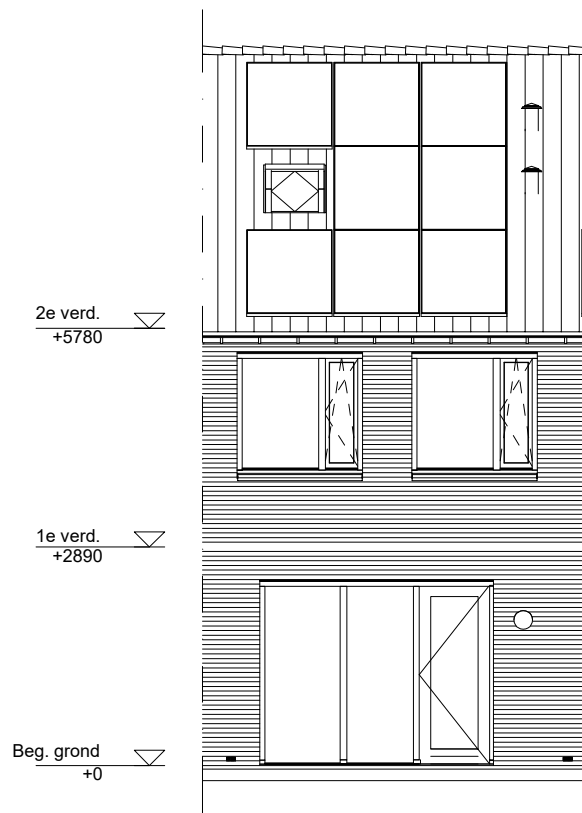

Maten zijn bij benadering, hieraan kunnen geen rechten worden ontleend

VOORGEVEL schaal: 1:100

complex: 40650 type: As

eenheidsnr.: 7576

adres: Avonduur 15 te Helvoirt

laatst gewijzigd: -

Maten zijn bij benadering, hieraan kunnen geen rechten worden ontleend

ACHTERGEVEL schaal: 1:100

complex: 40650 type: As

eenheidsnr.: 7576

adres: Avonduur 15 te Helvoirt

laatst gewijzigd: -

Maten zijn bij benadering, hieraan kunnen geen rechten worden ontleend

DOORSNEDE

schaal: 1:100