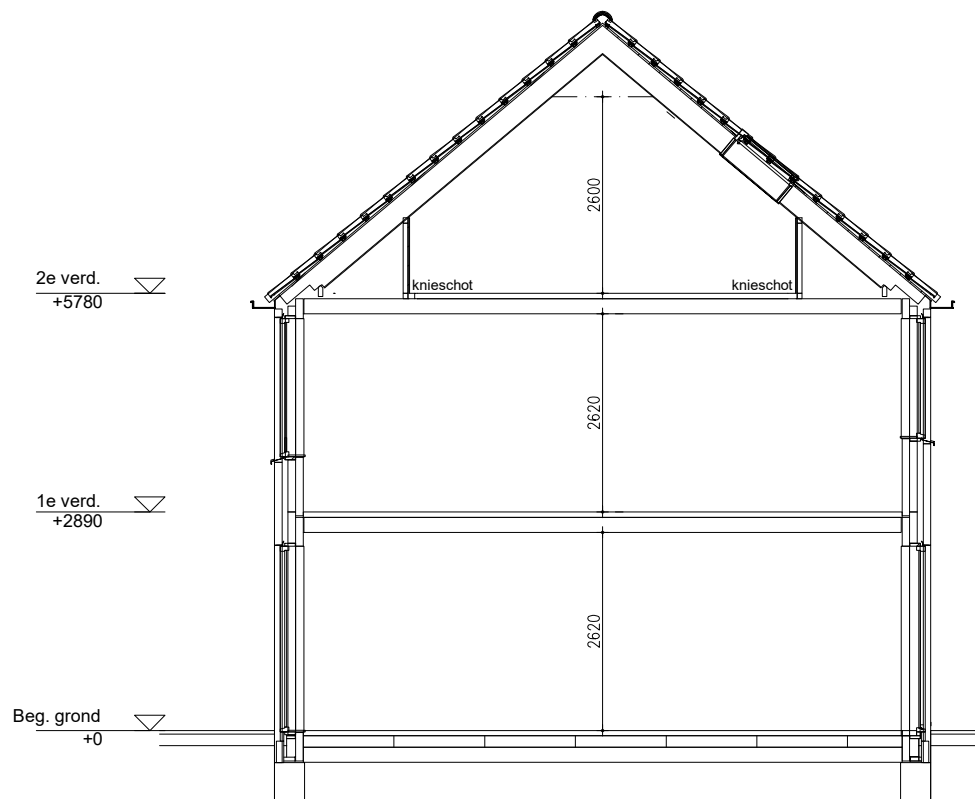

Maten zijn bij benadering, hieraan kunnen geen rechten worden ontleend

VOORGEVEL schaal: 1:100

complex: 40650 type: As

eenheidsnr.: 7576

adres: Avonduur 15 te Helvoirt

laatst gewijzigd: -

Maten zijn bij benadering, hieraan kunnen geen rechten worden ontleend

ACHTERGEVEL schaal: 1:100

complex: 40650 type: As

eenheidsnr.: 7576

adres: Avonduur 15 te Helvoirt

laatst gewijzigd: -

Maten zijn bij benadering, hieraan kunnen geen rechten worden ontleend

DOORSNEDE

schaal: 1:100