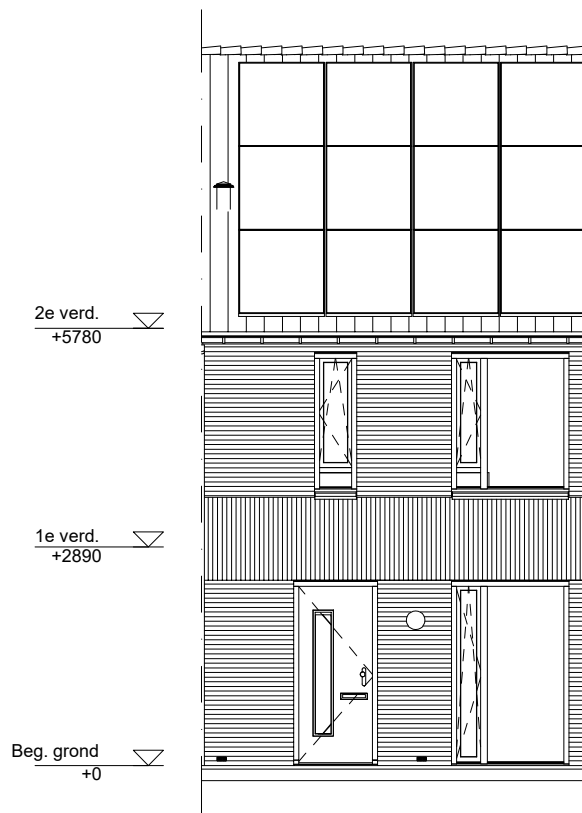

Maten zijn bij benadering, hieraan kunnen geen rechten worden ontleend

2E VERDIEPING

schaal: 1:100

complex: 40650

type: As

eenheidsnr.: 7576

adres: Avonduur 15 te Helvoirt

laatst gewijzigd: -

Maten zijn bij benadering, hieraan kunnen geen rechten worden ontleend

VOORGEVEL schaal: 1:100

complex: 40650 type: As

eenheidsnr.: 7576

adres: Avonduur 15 te Helvoirt

laatst gewijzigd: -

Maten zijn bij benadering, hieraan kunnen geen rechten worden ontleend