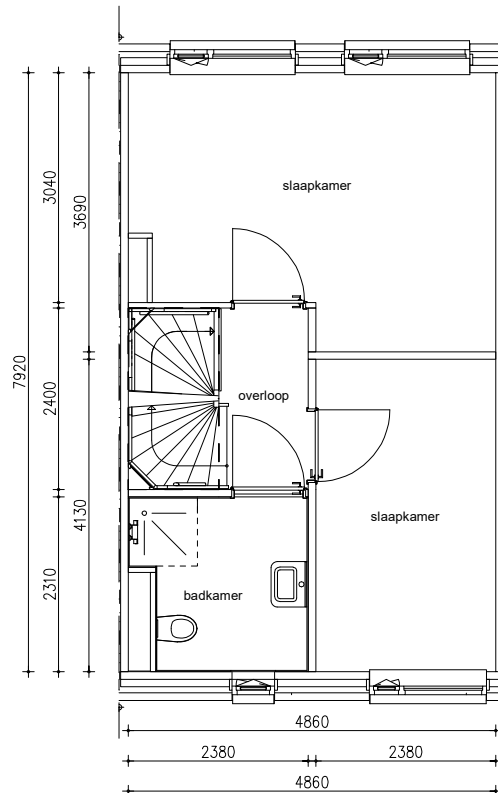

Maten zijn bij benadering, hieraan kunnen geen rechten worden ontleend

BEGANE GROND

schaal: 1:100

complex: 40650

type: As

eenheidsnr.: 7576

adres: Avonduur 15 te Helvoirt

laatst gewijzigd: -

Maten zijn bij benadering, hieraan kunnen geen rechten worden ontleend

1E VERDIEPING

schaal: 1:100

complex: 40650

type: As

eenheidsnr.: 7576

adres: Avonduur 15 te Helvoirt

laatst gewijzigd: -

Maten zijn bij benadering, hieraan kunnen geen rechten worden ontleend

2E VERDIEPING

schaal: 1:100

complex: 40650

type: As

eenheidsnr.: 7576

adres: Avonduur 15 te Helvoirt

laatst gewijzigd: -