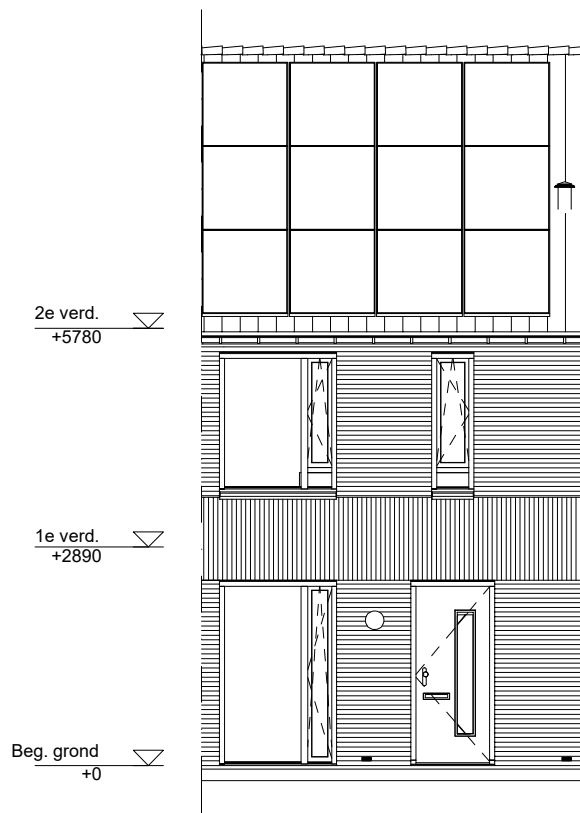

2E VERDIEPING

schaal: 1:100

complex: 40650

type: A

eenheidsnr.: 7577

adres: Avonduur 17 te Helvoirt

laatst gewijzigd: -

Maten zijn bij benadering, hieraan kunnen geen rechten worden ontleend

VOORGEVEL schaal: 1:100

complex: 40650 type: A

eenheidsnr.: 7577

adres: Avonduur 17 te Helvoirt

laatst gewijzigd: -

Maten zijn bij benadering, hieraan kunnen geen rechten worden ontleend

ACHTERGEVEL schaal: 1:100