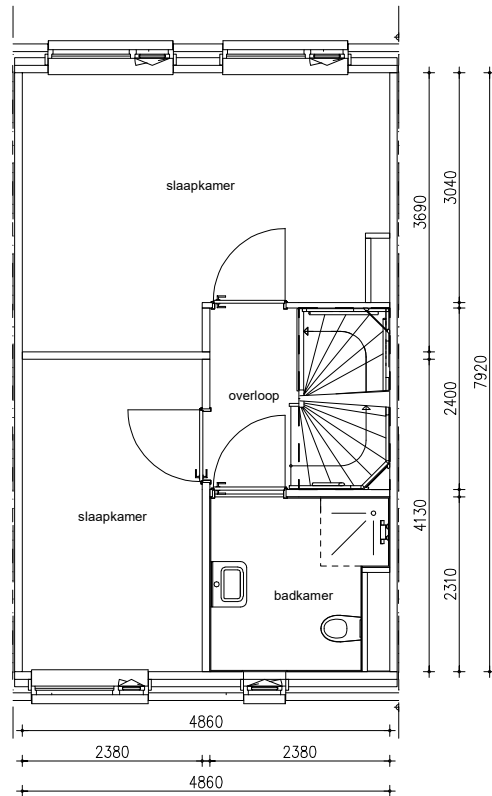

Maten zijn bij benadering, hieraan kunnen geen rechten worden ontleend

BEGANE GROND schaal: 1:100

complex: 40650 type: A

eenheidsnr.: 7577

adres: Avonduur 17 te Helvoirt

laatst gewijzigd: -

Maten zijn bij benadering, hieraan kunnen geen rechten worden ontleend

1E VERDIEPING

schaal: 1:100

complex: 40650

type: A

eenheidsnr.: 7577

adres: Avonduur 17 te Helvoirt

laatst gewijzigd: -

Maten zijn bij benadering, hieraan kunnen geen rechten worden ontleend

2E VERDIEPING

schaal: 1:100

complex: 40650

type: A

eenheidsnr.: 7577

adres: Avonduur 17 te Helvoirt

laatst gewijzigd: -

Maten zijn bij benadering, hieraan kunnen geen rechten worden ontleend

VOORGEVEL schaal: 1:100

complex: 40650 type: A

eenheidsnr.: 7577

adres: Avonduur 17 te Helvoirt

laatst gewijzigd: -

Maten zijn bij benadering, hieraan kunnen geen rechten worden ontleend

ACHTERGEVEL schaal: 1:100