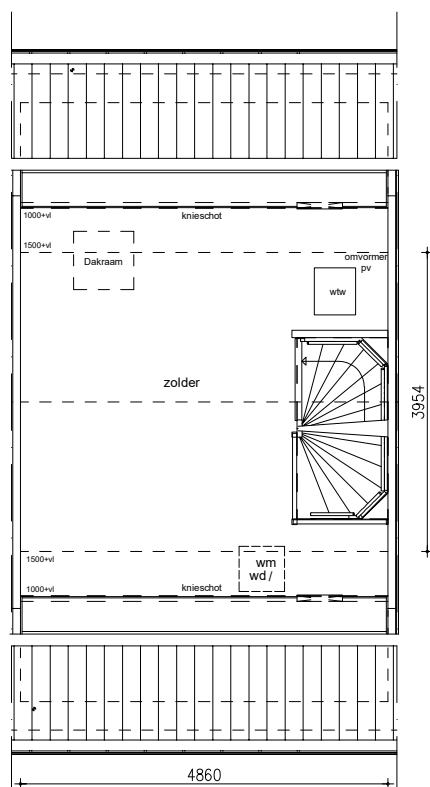

Maten zijn bij benadering, hieraan kunnen geen rechten worden ontleend

BEGANE GROND schaal: 1:100

complex: 40650 type: A

eenheidsnr.: 7577

adres: Avonduur 17 te Helvoirt

laatst gewijzigd: -

Maten zijn bij benadering, hieraan kunnen geen rechten worden ontleend

1E VERDIEPING

schaal: 1:100

complex: 40650

type: A

eenheidsnr.: 7577

adres: Avonduur 17 te Helvoirt

laatst gewijzigd: -

Maten zijn bij benadering, hieraan kunnen geen rechten worden ontleend

2E VERDIEPING

schaal: 1:100

complex: 40650

type: A

eenheidsnr.: 7577

adres: Avonduur 17 te Helvoirt

laatst gewijzigd: -

Maten zijn bij benadering, hieraan kunnen geen rechten worden ontleend

VOORGEVEL schaal: 1:100

complex: 40650 type: A

eenheidsnr.: 7577

adres: Avonduur 17 te Helvoirt

laatst gewijzigd: -

Maten zijn bij benadering, hieraan kunnen geen rechten worden ontleend

ACHTERGEVEL schaal: 1:100