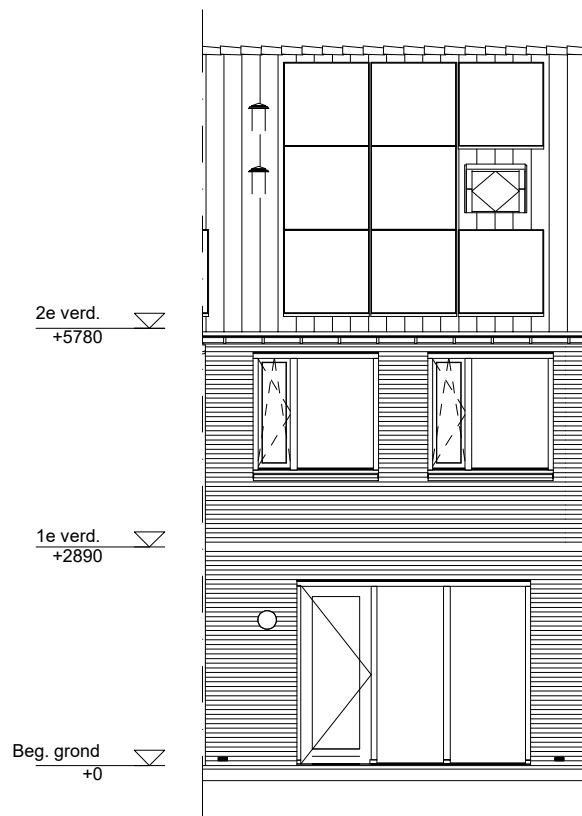

Maten zijn bij benadering, hieraan kunnen geen rechten worden ontleend

BEGANE GROND schaal: 1:100

complex: 40650 type: A

eenheidsnr.: 7577

adres: Avonduur 17 te Helvoirt

laatst gewijzigd: -

Maten zijn bij benadering, hieraan kunnen geen rechten worden ontleend

1E VERDIEPING

schaal: 1:100

complex: 40650

type: A

eenheidsnr.: 7577

adres: Avonduur 17 te Helvoirt

laatst gewijzigd: -

Maten zijn bij benadering, hieraan kunnen geen rechten worden ontleend

2E VERDIEPING

schaal: 1:100

complex: 40650

type: A

eenheidsnr.: 7577

adres: Avonduur 17 te Helvoirt

laatst gewijzigd: -

Maten zijn bij benadering, hieraan kunnen geen rechten worden ontleend

VOORGEVEL schaal: 1:100

complex: 40650 type: A

eenheidsnr.: 7577

adres: Avonduur 17 te Helvoirt

laatst gewijzigd: -

Maten zijn bij benadering, hieraan kunnen geen rechten worden ontleend

ACHTERGEVEL schaal: 1:100