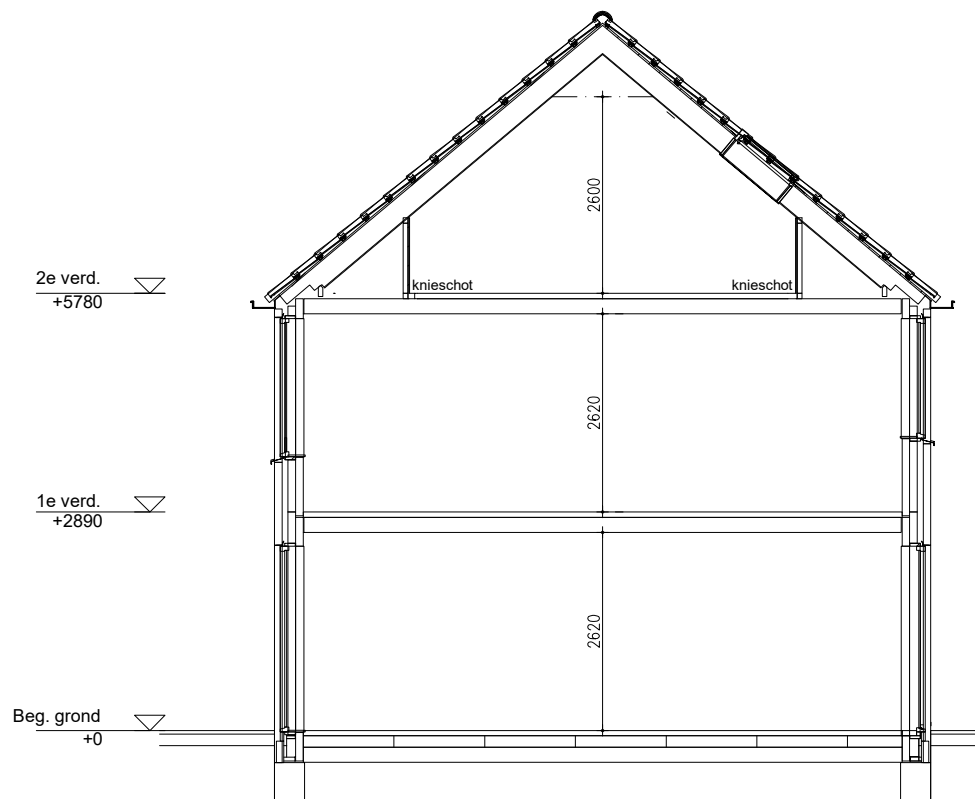

VOORGEVEL schaal: 1:100

complex: 40650 type: A

eenheidsnr.: 7577

adres: Avonduur 17 te Helvoirt

laatst gewijzigd: -

Maten zijn bij benadering, hieraan kunnen geen rechten worden ontleend

ACHTERGEVEL schaal: 1:100

complex: 40650 type: A

eenheidsnr.: 7577

adres: Avonduur 17 te Helvoirt

laatst gewijzigd: -

Maten zijn bij benadering, hieraan kunnen geen rechten worden ontleend

DOORSNEDE

schaal: 1:100

complex: 40650