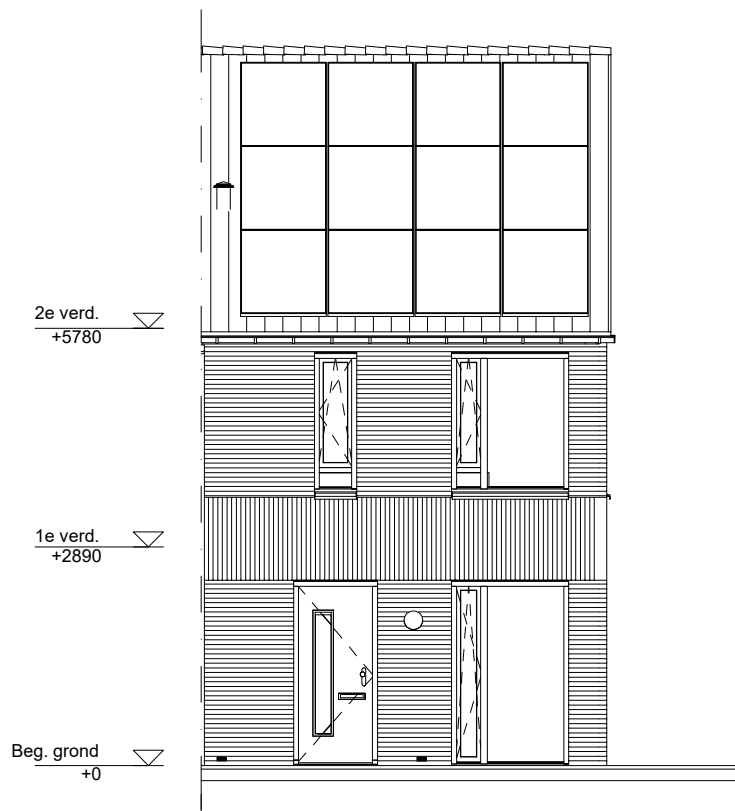

Maten zijn bij benadering, hieraan kunnen geen rechten worden ontleend

BEGANE GROND

schaal: 1:100

complex: 40650

type: As hoek

eenheidsnr.: 7578

adres: Avonduur 19 te Helvoirt

laatst gewijzigd: -

Maten zijn bij benadering, hieraan kunnen geen rechten worden ontleend

2E VERDIEPING

schaal: 1:100

complex: 40650

type: As hoek

eenheidsnr.: 7578

adres: Avonduur 19 te Helvoirt

laatst gewijzigd: -

Maten zijn bij benadering, hieraan kunnen geen rechten worden ontleend

VOORGEVEL	schaal: 1:100
complex: 40650	type: As hoek
eenheidsnr.: 7578	
adres: Avonduur 19 te Helvoirt	
laatst gewijzigd: -	

Maten zijn bij benadering, hieraan kunnen geen rechten worden ontleend

Maten zijn bij benadering, hieraan kunnen geen rechten worden ontleend

DOORSNEDE

schaal: 1:100

complex: 40650

type: As hoek

eenheidsnr.: 7578

adres: Avonduur 19 te Helvoirt

laatst gewijzigd: -