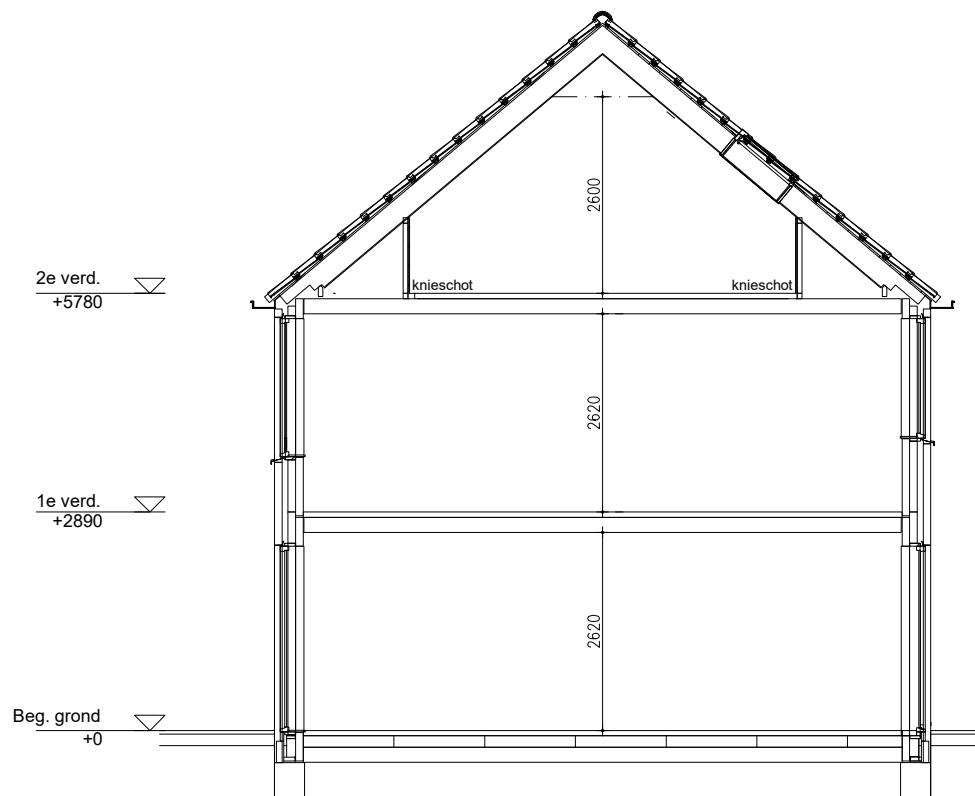

Maten zijn bij benadering, hieraan kunnen geen rechten worden ontleend

2E VERDIEPING

schaal: 1:100

complex: 40650

type: As hoek

eenheidsnr.: 7578

adres: Avonduur 19 te Helvoirt

laatst gewijzigd: -

Maten zijn bij benadering, hieraan kunnen geen rechten worden ontleend

VOORGEVEL	schaal: 1:100
complex: 40650	type: As hoek
eenheidsnr.: 7578	
adres: Avonduur 19 te Helvoirt	
laatst gewijzigd: -	

Maten zijn bij benadering, hieraan kunnen geen rechten worden ontleend

ACHTERGEVEL	schaal: 1:100
complex: 40650	type: As hoek
eenheidsnr.: 7578	
adres: Avonduur 19 te Helvoirt	
laatst gewijzigd: -	

Maten zijn bij benadering, hieraan kunnen geen rechten worden ontleend

ZIJGEVEL	schaal: 1:100
complex: 40650	type: As hoek
eenheidsnr.: 7578	
adres: Avonduur 19 te Helvoirt	
laatst gewijzigd: -	

Maten zijn bij benadering, hieraan kunnen geen rechten worden ontleend

DOORSNEDE

schaal: 1:100

complex: 40650

type: As hoek

eenheidsnr.: 7578

adres: Avonduur 19 te Helvoirt

laatst gewijzigd: -