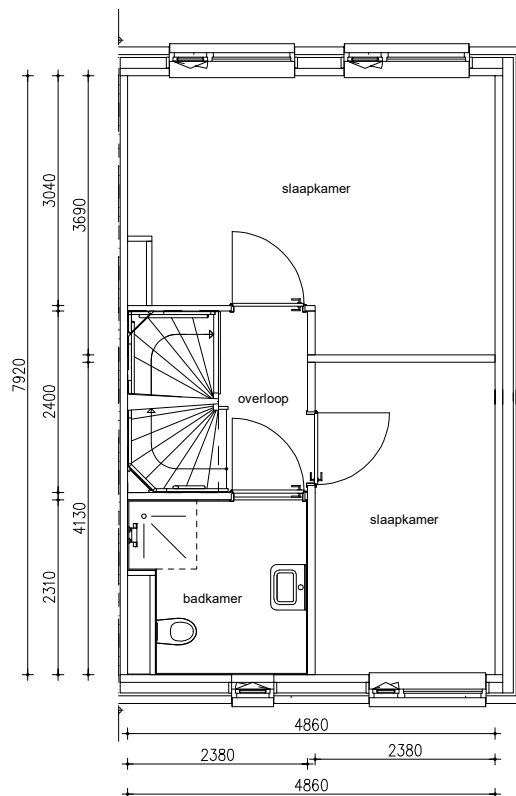

Maten zijn bij benadering, hieraan kunnen geen rechten worden ontleend

BEGANE GROND

schaal: 1:100

complex: 40650

type: As hoek

eenheidsnr.: 7578

adres: Avonduur 19 te Helvoirt

laatst gewijzigd: -

Maten zijn bij benadering, hieraan kunnen geen rechten worden ontleend

1E VERDIEPING

schaal: 1:100

complex: 40650

type: As hoek

eenheidsnr.: 7578

adres: Avonduur 19 te Helvoirt

laatst gewijzigd: -

Maten zijn bij benadering, hieraan kunnen geen rechten worden ontleend

2E VERDIEPING

schaal: 1:100

complex: 40650

type: As hoek

eenheidsnr.: 7578

adres: Avonduur 19 te Helvoirt

laatst gewijzigd: -

Maten zijn bij benadering, hieraan kunnen geen rechten worden ontleend

DOORSNEDE

schaal: 1:100

complex: 40650

type: As hoek

eenheidsnr.: 7578

adres: Avonduur 19 te Helvoirt

laatst gewijzigd: -