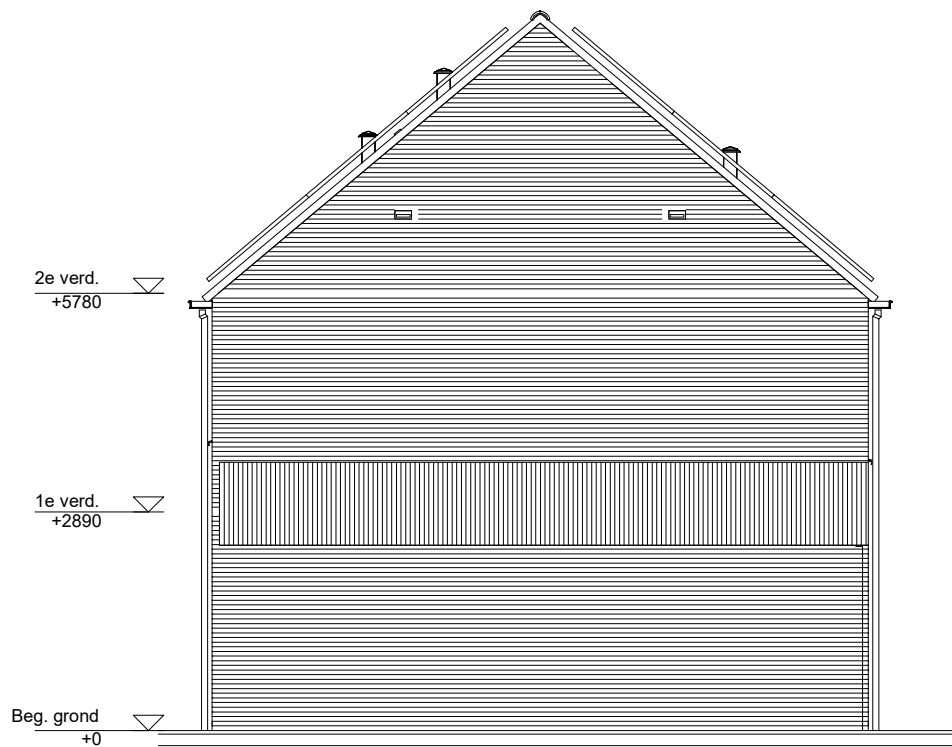

Maten zijn bij benadering, hieraan kunnen geen rechten worden ontleend

ZIJGEVEL	schaal: 1:100
complex: 40650	type: As hoek
eenheidsnr.: 7578	
adres: Avonduur 19 te Helvoirt	
laatst gewijzigd: -