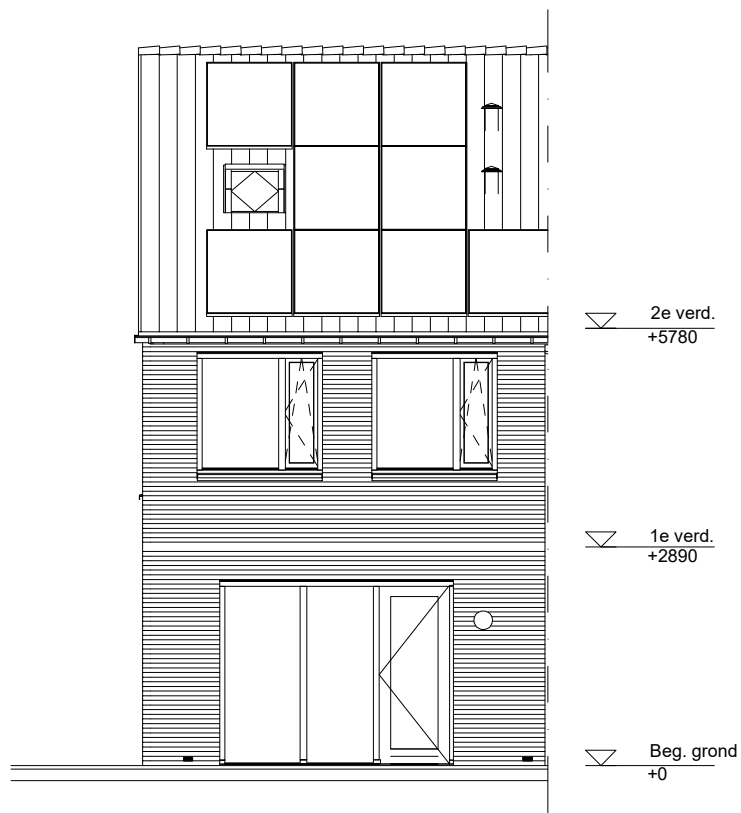

Maten zijn bij benadering, hieraan kunnen geen rechten worden ontleend

BEGANE GROND

schaal: 1:100

complex: 40650

type: As hoek

eenheidsnr.: 7578

adres: Avonduur 19 te Helvoirt

laatst gewijzigd: -

Maten zijn bij benadering, hieraan kunnen geen rechten worden ontleend

2E VERDIEPING

schaal: 1:100

complex: 40650

type: As hoek

eenheidsnr.: 7578

adres: Avonduur 19 te Helvoirt

laatst gewijzigd: -

Maten zijn bij benadering, hieraan kunnen geen rechten worden ontleend

VOORGEVEL	schaal: 1:100
complex: 40650	type: As hoek
eenheidsnr.: 7578	
adres: Avonduur 19 te Helvoirt	
laatst gewijzigd: -	

Maten zijn bij benadering, hieraan kunnen geen rechten worden ontleend