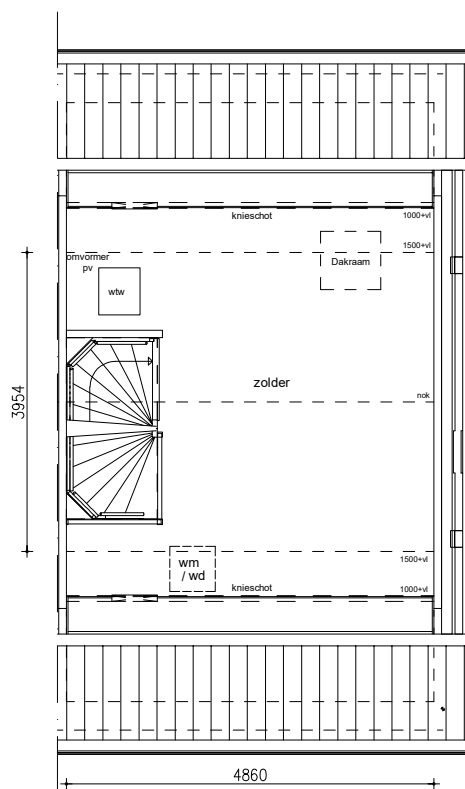

Maten zijn bij benadering, hieraan kunnen geen rechten worden ontleend

BEGANE GROND

schaal: 1:100

complex: 40650

type: As hoek

eenheidsnr.: 7578

adres: Avonduur 19 te Helvoirt

laatst gewijzigd: -

Maten zijn bij benadering, hieraan kunnen geen rechten worden ontleend

1E VERDIEPING

schaal: 1:100

complex: 40650

type: As hoek

eenheidsnr.: 7578

adres: Avonduur 19 te Helvoirt

laatst gewijzigd: -

Maten zijn bij benadering, hieraan kunnen geen rechten worden ontleend

2E VERDIEPING

schaal: 1:100

complex: 40650

type: As hoek

eenheidsnr.: 7578

adres: Avonduur 19 te Helvoirt

laatst gewijzigd: -

Maten zijn bij benadering, hieraan kunnen geen rechten worden ontleend

VOORGEVEL	schaal: 1:100
complex: 40650	type: As hoek
eenheidsnr.: 7578	
adres: Avonduur 19 te Helvoirt	
laatst gewijzigd: -	

Maten zijn bij benadering, hieraan kunnen geen rechten worden ontleend