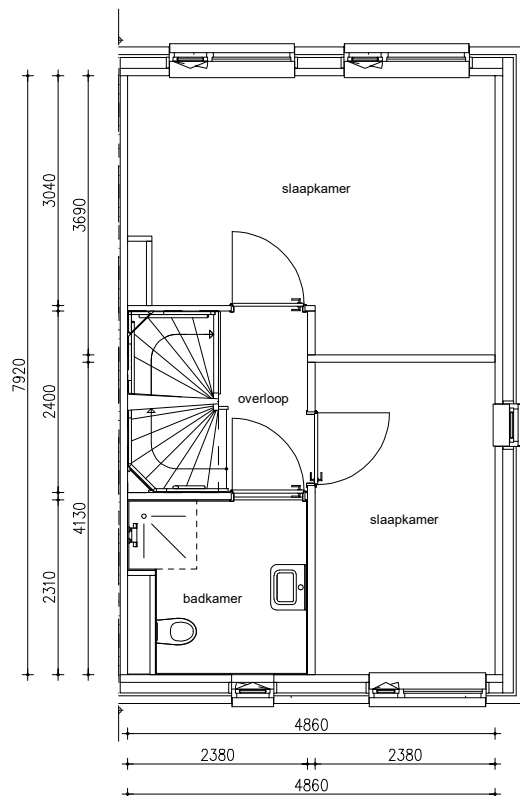

Maten zijn bij benadering, hieraan kunnen geen rechten worden ontleend

BEGANE GROND

schaal: 1:100

complex: 40650

type: As hoek

eenheidsnr.: 7582

adres: Middagur 32 te Helvoirt

laatst gewijzigd: -

Maten zijn bij benadering, hieraan kunnen geen rechten worden ontleend

1E VERDIEPING

schaal: 1:100

complex: 40650

type: As hoek

eenheidsnr.: 7582

adres: Middagur 32 te Helvoirt

laatst gewijzigd: -

Maten zijn bij benadering, hieraan kunnen geen rechten worden ontleend

2E VERDIEPING

schaal: 1:100

complex: 40650

type: As hoek

eenheidsnr.: 7582

adres: Middaguur 32 te Helvoirt

laatst gewijzigd: -