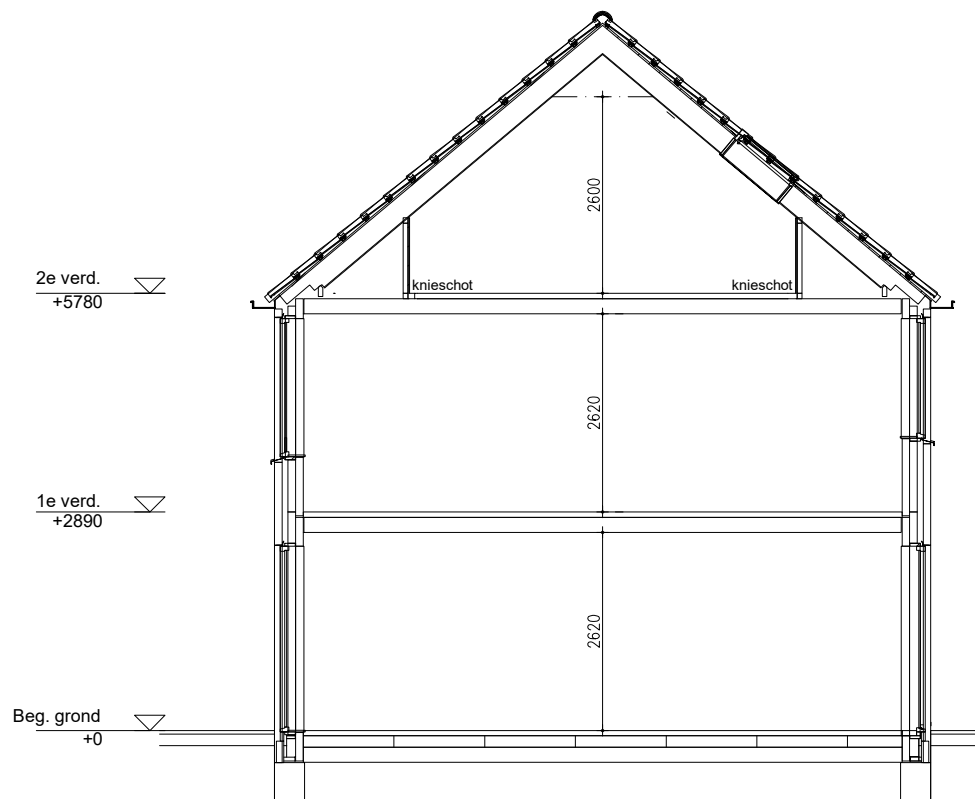

Maten zijn bij benadering, hieraan kunnen geen rechten worden ontleend

ACHTERGEVEL

schaal: 1:100

complex: 40650

type: As hoek

eenheidsnr.: 7582

adres: Middaguur 32 te Helvoirt

laatst gewijzigd: -

Maten zijn bij benadering, hieraan kunnen geen rechten worden ontleend

| | |
|---------------------------------|---------------|
| ZIJGEVEL | schaal: 1:100 |
| complex: 40650 | type: As hoek |
| eenheidsnr.: 7582 | |
| adres: Middaguur 32 te Helvoirt | |
| laatst gewijzigd: - | |

Maten zijn bij benadering, hieraan kunnen geen rechten worden ontleend

DOORSNEDE

schaal: 1:100

complex: 40650

type: As hoek

eenheidsnr.: 7582

adres: Middaguur 32 te Helvoirt

laatst gewijzigd: -