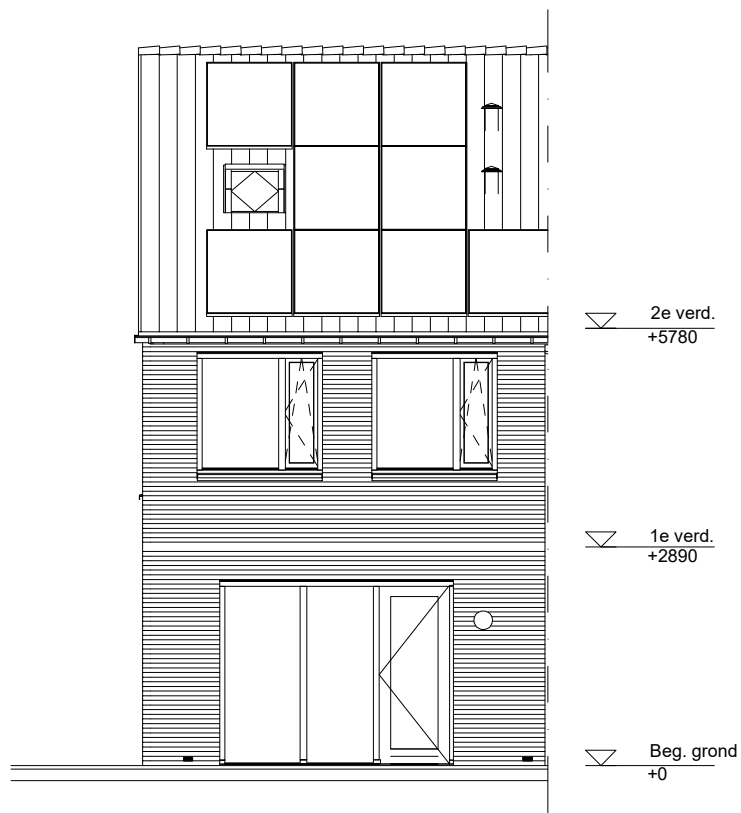

Maten zijn bij benadering, hieraan kunnen geen rechten worden ontleend

ACHTERGEVEL

schaal: 1:100

complex: 40650

type: As hoek

eenheidsnr.: 7582

adres: Middaguur 32 te Helvoirt

laatst gewijzigd: -