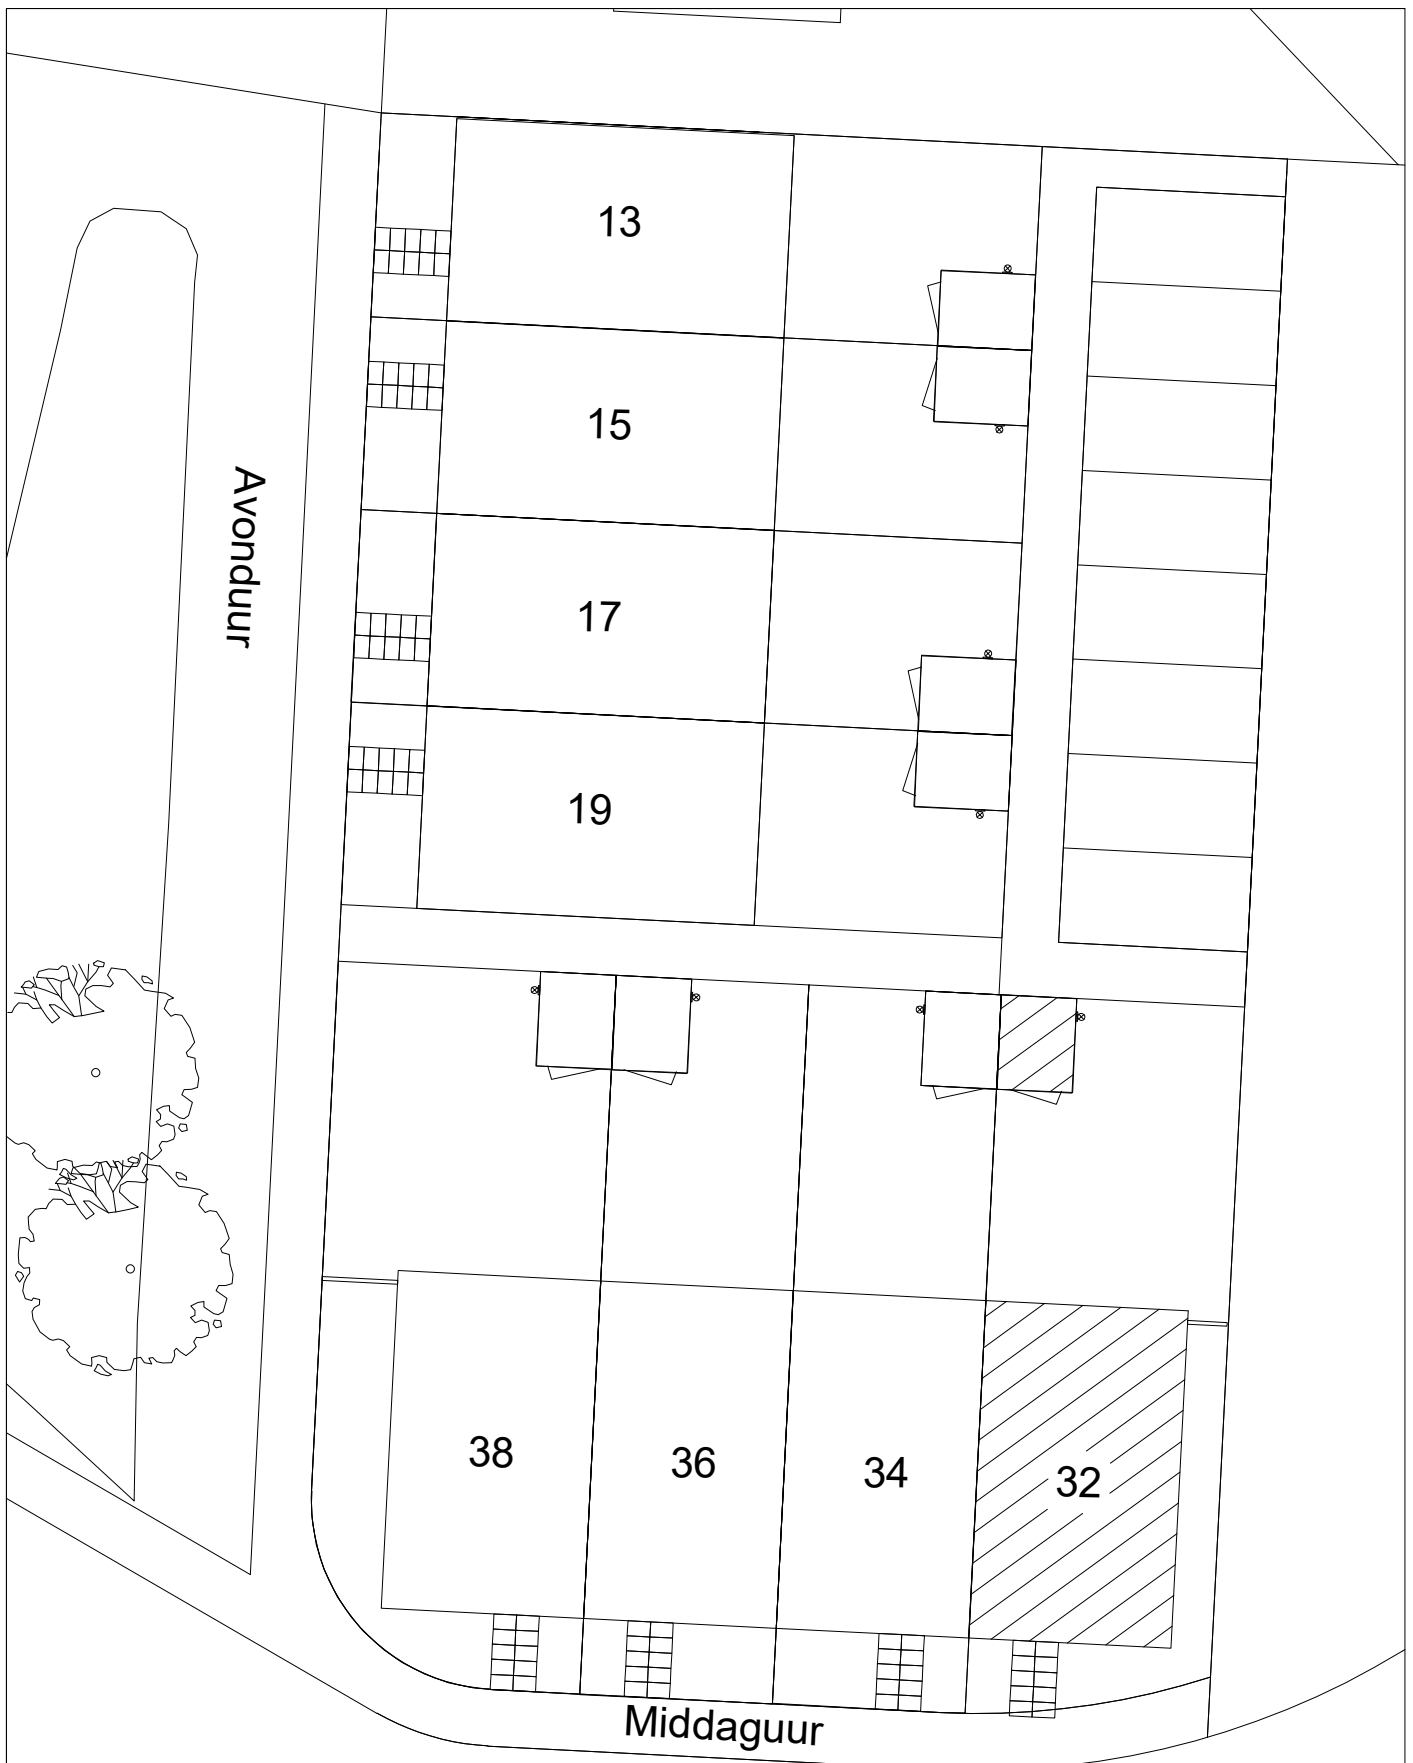

Maten zijn bij benadering, hieraan kunnen geen rechten worden ontleend

2E VERDIEPING

schaal: 1:100

complex: 40650

type: As hoek

eenheidsnr.: 7582

adres: Middaguur 32 te Helvoirt

laatst gewijzigd: -

Maten zijn bij benadering, hieraan kunnen geen rechten worden ontleend

| | |
|---------------------------------|---------------|
| ZIJGEVEL | schaal: 1:100 |
| complex: 40650 | type: As hoek |
| eenheidsnr.: 7582 | |
| adres: Middaguur 32 te Helvoirt | |
| laatst gewijzigd: - | |

Maten zijn bij benadering, hieraan kunnen geen rechten worden ontleend

DOORSNEDE

schaal: 1:100

complex: 40650

type: As hoek

eenheidsnr.: 7582

adres: Middaguur 32 te Helvoirt

laatst gewijzigd: -

Maten zijn bij benadering, hieraan kunnen geen rechten worden ontleend

| | |
|---------------------------------|----------------|
| SITUATIE | schaal: 1:1000 |
| complex: 40650 | type: As hoek |
| eenheidsnr.: 7582 | |
| adres: Middaguur 32 te Helvoirt | |
| laatst gewijzigd: - | |