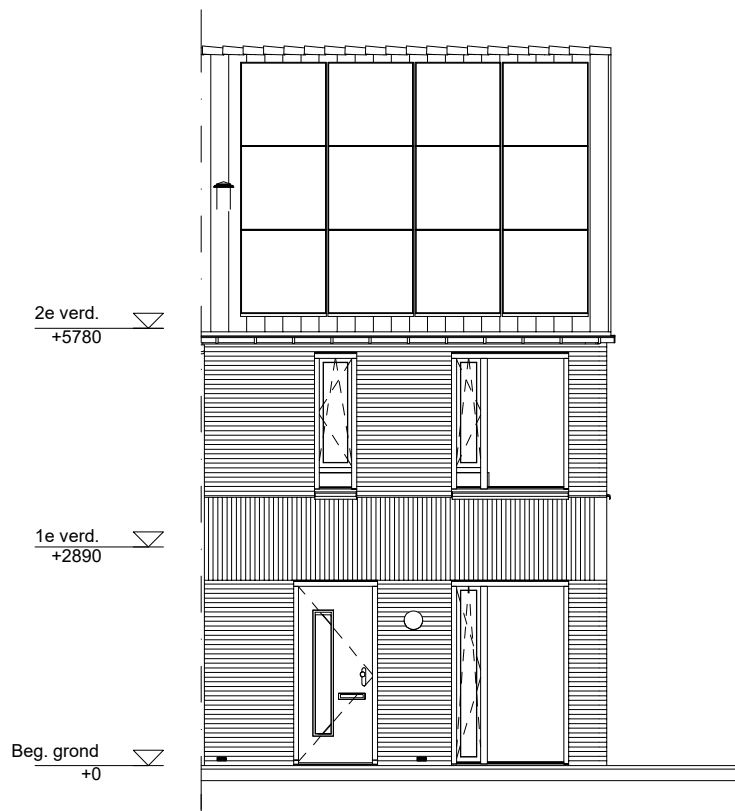

Maten zijn bij benadering, hieraan kunnen geen rechten worden ontleend

1E VERDIEPING

schaal: 1:100

complex: 40650

type: As hoek

eenheidsnr.: 7582

adres: Middagur 32 te Helvoirt

laatst gewijzigd: -

Maten zijn bij benadering, hieraan kunnen geen rechten worden ontleend

2E VERDIEPING

schaal: 1:100

complex: 40650

type: As hoek

eenheidsnr.: 7582

adres: Middaguur 32 te Helvoirt

laatst gewijzigd: -

Maten zijn bij benadering, hieraan kunnen geen rechten worden ontleend

| | |
|---------------------------------|---------------|
| VOORGEVEL | schaal: 1:100 |
| complex: 40650 | type: As hoek |
| eenheidsnr.: 7582 | |
| adres: Middaguur 32 te Helvoirt | |
| laatst gewijzigd: - | |

Maten zijn bij benadering, hieraan kunnen geen rechten worden ontleend

ACHTERGEVEL

schaal: 1:100

complex: 40650

type: As hoek

eenheidsnr.: 7582

adres: Middaguur 32 te Helvoirt

laatst gewijzigd: -