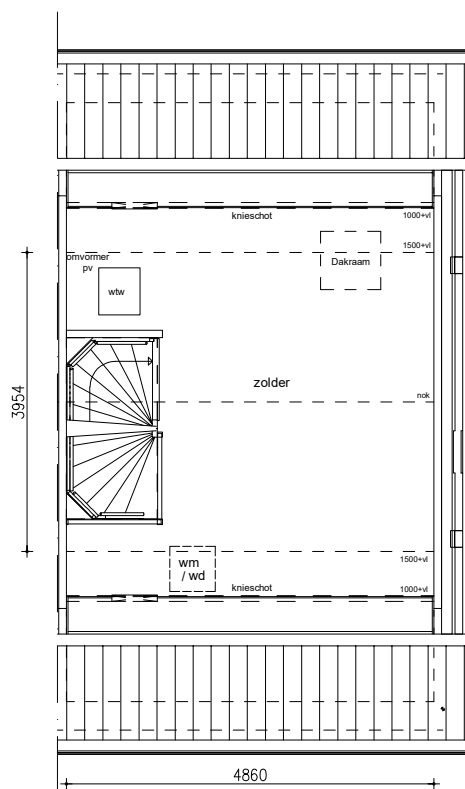

Maten zijn bij benadering, hieraan kunnen geen rechten worden ontleend

BEGANE GROND

schaal: 1:100

complex: 40650

type: As hoek

eenheidsnr.: 7582

adres: Middagur 32 te Helvoirt

laatst gewijzigd: -

Maten zijn bij benadering, hieraan kunnen geen rechten worden ontleend

1E VERDIEPING

schaal: 1:100

complex: 40650

type: As hoek

eenheidsnr.: 7582

adres: Middagur 32 te Helvoirt

laatst gewijzigd: -

Maten zijn bij benadering, hieraan kunnen geen rechten worden ontleend

2E VERDIEPING

schaal: 1:100

complex: 40650

type: As hoek

eenheidsnr.: 7582

adres: Middaguur 32 te Helvoirt

laatst gewijzigd: -