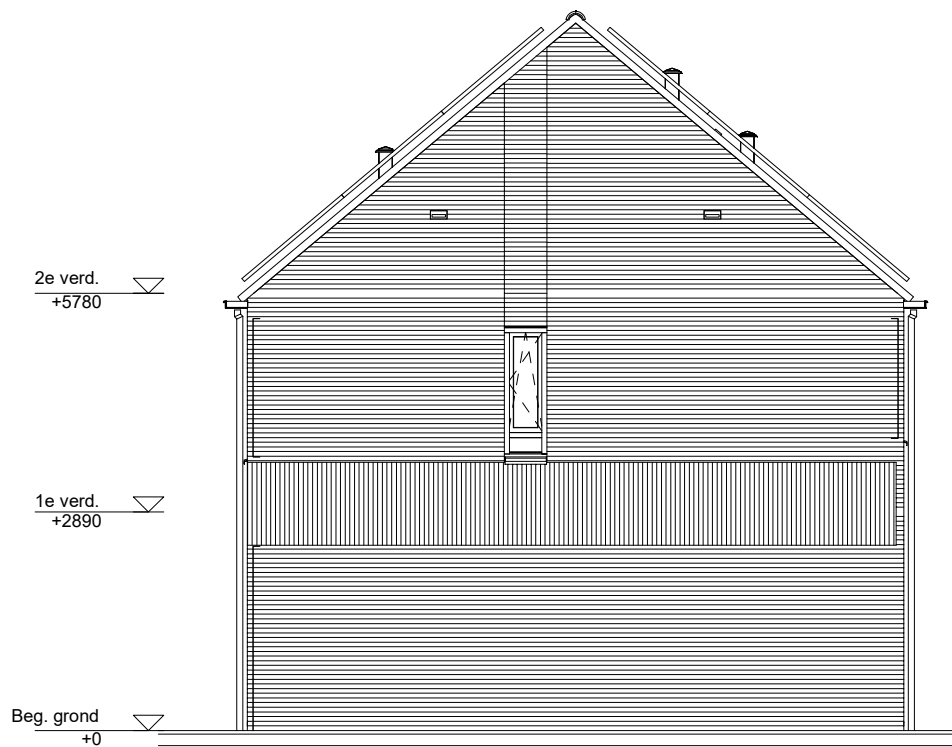

Maten zijn bij benadering, hieraan kunnen geen rechten worden ontleend

ACHTERGEVEL

schaal: 1:100

complex: 40650

type: As hoek

eenheidsnr.: 7582

adres: Middaguur 32 te Helvoirt

laatst gewijzigd: -

Maten zijn bij benadering, hieraan kunnen geen rechten worden ontleend

| | |
|---------------------------------|---------------|
| ZIJGEVEL | schaal: 1:100 |
| complex: 40650 | type: As hoek |
| eenheidsnr.: 7582 | |
| adres: Middaguur 32 te Helvoirt | |
| laatst gewijzigd: - | |