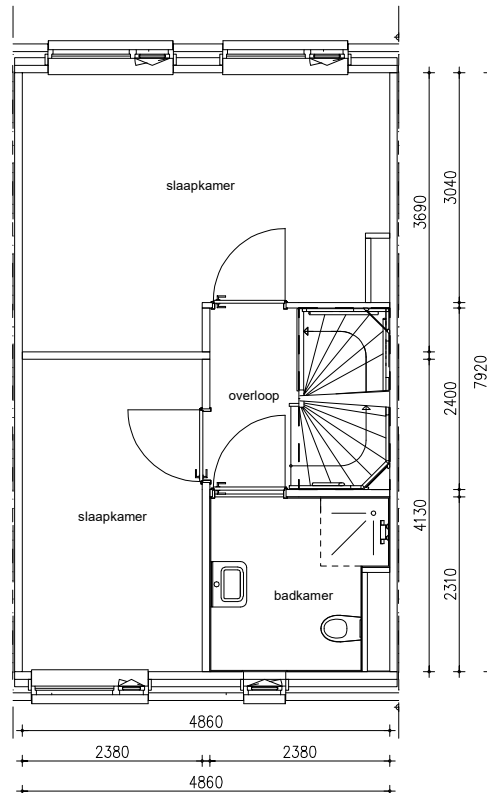

Maten zijn bij benadering, hieraan kunnen geen rechten worden ontleend

BEGANE GROND schaal: 1:100

complex: 40650 type: A

eenheidsnr.: 7581

adres: Middaguur 34 te Helvoirt

laatst gewijzigd: -

Maten zijn bij benadering, hieraan kunnen geen rechten worden ontleend

1E VERDIEPING

schaal: 1:100

complex: 40650

type: A

eenheidsnr.: 7581

adres: Middaguur 34 te Helvoirt

laatst gewijzigd: -

Maten zijn bij benadering, hieraan kunnen geen rechten worden ontleend

2E VERDIEPING

schaal: 1:100

complex: 40650

type: A

eenheidsnr.: 7581

adres: Middaguur 34 te Helvoirt

laatst gewijzigd: -

Maten zijn bij benadering, hieraan kunnen geen rechten worden ontleend