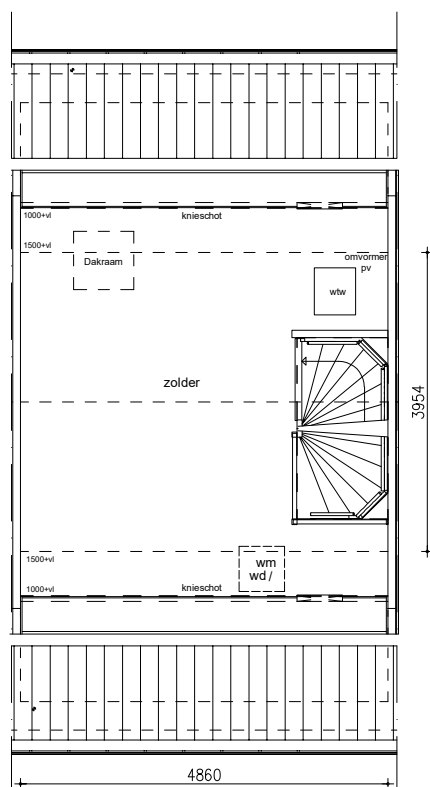

Maten zijn bij benadering, hieraan kunnen geen rechten worden ontleend

BEGANE GROND schaal: 1:100

complex: 40650 type: A

eenheidsnr.: 7581

adres: Middaguur 34 te Helvoirt

laatst gewijzigd: -

Maten zijn bij benadering, hieraan kunnen geen rechten worden ontleend

1E VERDIEPING

schaal: 1:100

complex: 40650

type: A

eenheidsnr.: 7581

adres: Middaguur 34 te Helvoirt

laatst gewijzigd: -

Maten zijn bij benadering, hieraan kunnen geen rechten worden ontleend

2E VERDIEPING

schaal: 1:100

complex: 40650

type: A

eenheidsnr.: 7581

adres: Middaguur 34 te Helvoirt

laatst gewijzigd: -

Maten zijn bij benadering, hieraan kunnen geen rechten worden ontleend