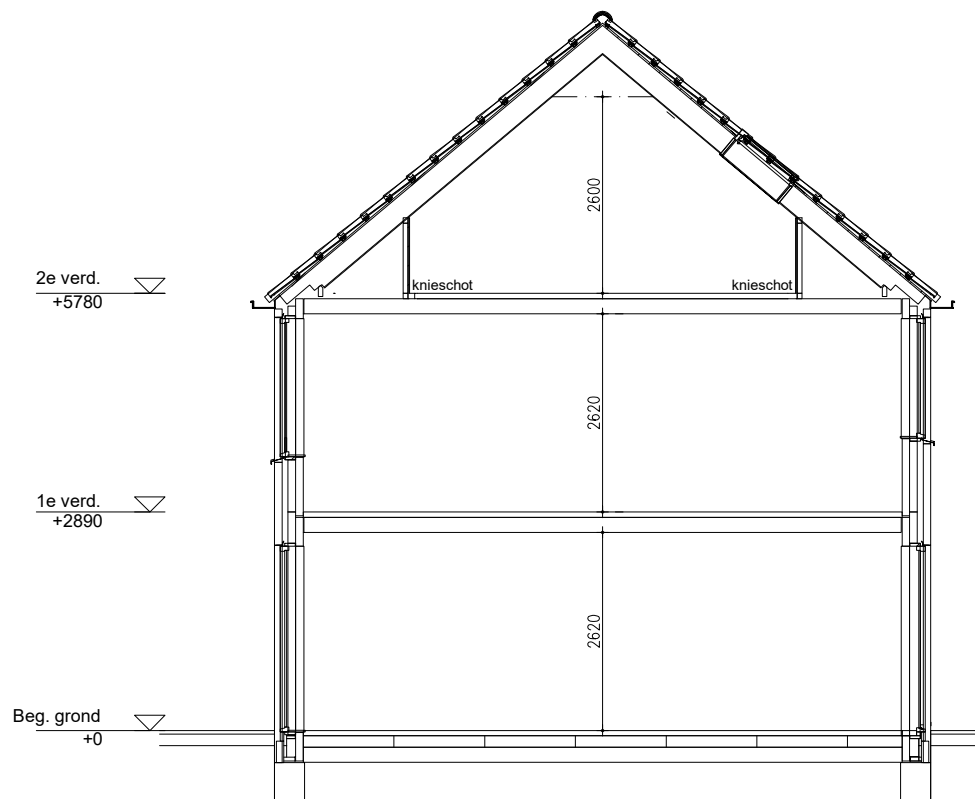

Maten zijn bij benadering, hieraan kunnen geen rechten worden ontleend

DOORSNEDE

schaal: 1:100

complex: 40650

type: A

eenheidsnr.: 7581

adres: Middaguur 34 te Helvoirt

laatst gewijzigd: -