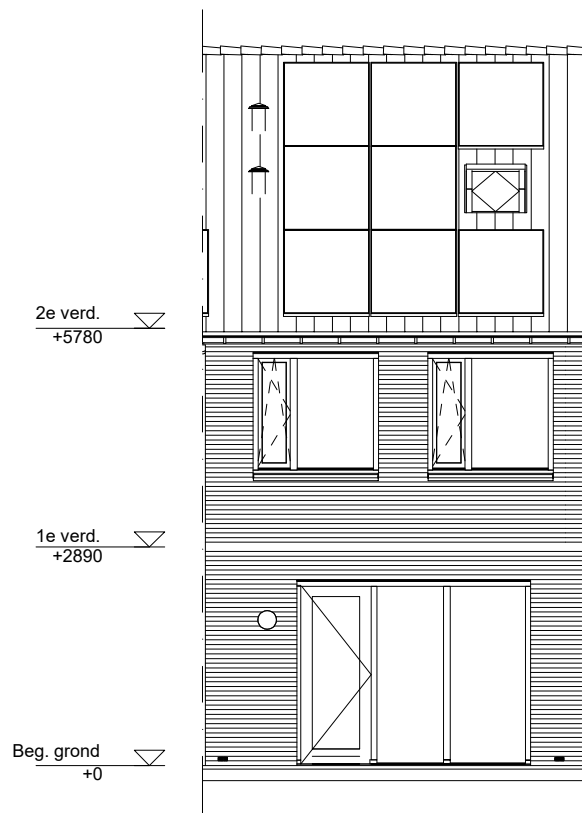

Maten zijn bij benadering, hieraan kunnen geen rechten worden ontleend

BEGANE GROND schaal: 1:100

complex: 40650 type: A

eenheidsnr.: 7581

adres: Middaguur 34 te Helvoirt

laatst gewijzigd: -

Maten zijn bij benadering, hieraan kunnen geen rechten worden ontleend

1E VERDIEPING

schaal: 1:100

complex: 40650

type: A

eenheidsnr.: 7581

adres: Middaguur 34 te Helvoirt

laatst gewijzigd: -

Maten zijn bij benadering, hieraan kunnen geen rechten worden ontleend

2E VERDIEPING

schaal: 1:100

complex: 40650

type: A

eenheidsnr.: 7581

adres: Middaguur 34 te Helvoirt

laatst gewijzigd: -

Maten zijn bij benadering, hieraan kunnen geen rechten worden ontleend

VOORGEVEL schaal: 1:100

complex: 40650 type: A

eenheidsnr.: 7581

adres: Middagur 34 te Helvoirt

laatst gewijzigd: -

Maten zijn bij benadering, hieraan kunnen geen rechten worden ontleend

ACHTERGEVEL schaal: 1:100