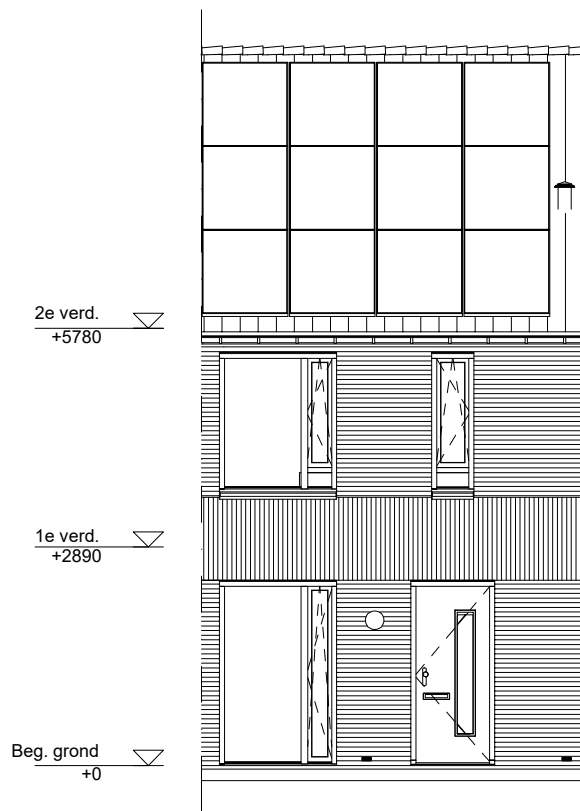

2E VERDIEPING

schaal: 1:100

complex: 40650

type: A

eenheidsnr.: 7581

adres: Middaguur 34 te Helvoirt

laatst gewijzigd: -

Maten zijn bij benadering, hieraan kunnen geen rechten worden ontleend

VOORGEVEL schaal: 1:100

complex: 40650 type: A

eenheidsnr.: 7581

adres: Middagur 34 te Helvoirt

laatst gewijzigd: -

Maten zijn bij benadering, hieraan kunnen geen rechten worden ontleend

ACHTERGEVEL schaal: 1:100