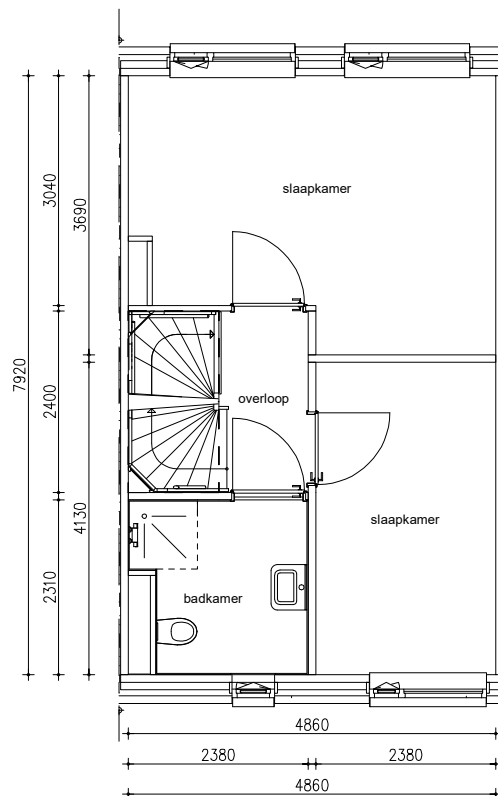

Maten zijn bij benadering, hieraan kunnen geen rechten worden ontleend

BEGANE GROND

schaal: 1:100

complex: 40650

type: As

eenheidsnr.: 7580

adres: Middagur 36 te Helvoirt

laatst gewijzigd: -

Maten zijn bij benadering, hieraan kunnen geen rechten worden ontleend

1E VERDIEPING

schaal: 1:100

complex: 40650

type: As

eenheidsnr.: 7580

adres: Middagur 36 te Helvoirt

laatst gewijzigd: -

Maten zijn bij benadering, hieraan kunnen geen rechten worden ontleend

2E VERDIEPING

schaal: 1:100

complex: 40650

type: As

eenheidsnr.: 7580

adres: Middaguur 36 te Helvoirt

laatst gewijzigd: -