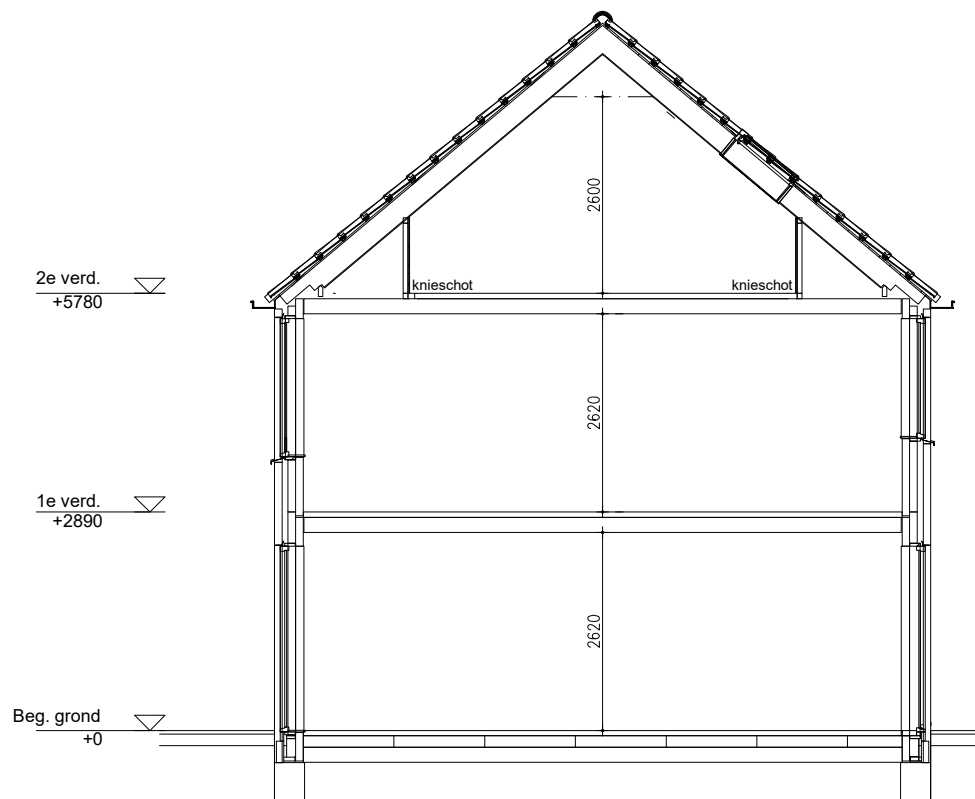

Maten zijn bij benadering, hieraan kunnen geen rechten worden ontleend

VOORGEVEL schaal: 1:100

complex: 40650 type: As

eenheidsnr.: 7580

adres: Middaguur 36 te Helvoirt

laatst gewijzigd: -

Maten zijn bij benadering, hieraan kunnen geen rechten worden ontleend

ACHTERGEVEL schaal: 1:100

complex: 40650 type: As

eenheidsnr.: 7580

adres: Middaguur 36 te Helvoirt

laatst gewijzigd: -

Maten zijn bij benadering, hieraan kunnen geen rechten worden ontleend

DOORSNEDE

schaal: 1:100