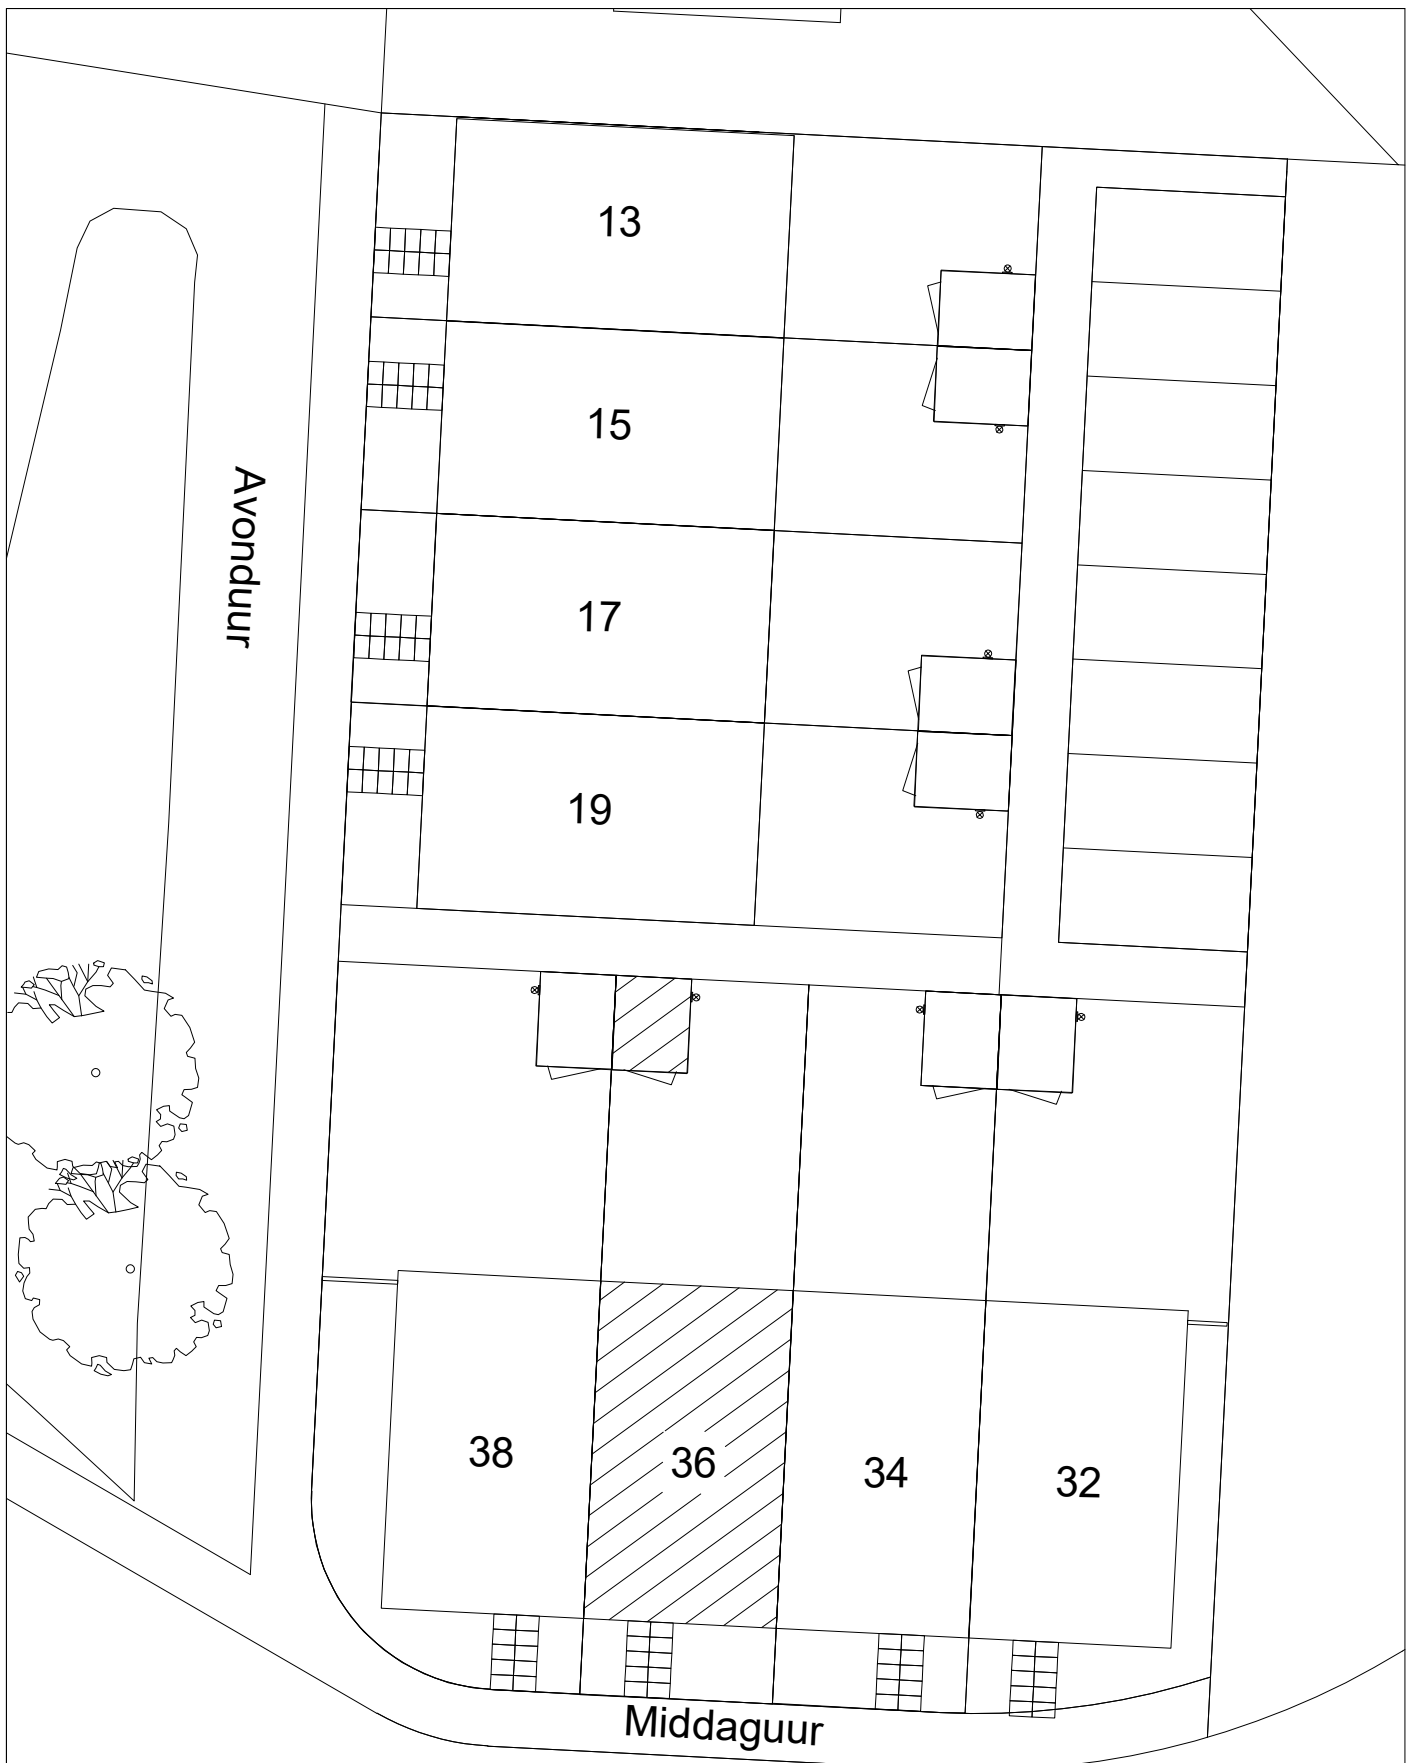

Maten zijn bij benadering, hieraan kunnen geen rechten worden ontleend

2E VERDIEPING

schaal: 1:100

complex: 40650

type: As

eenheidsnr.: 7580

adres: Middaguur 36 te Helvoirt

laatst gewijzigd: -

Maten zijn bij benadering, hieraan kunnen geen rechten worden ontleend

VOORGEVEL schaal: 1:100

complex: 40650 type: As

eenheidsnr.: 7580

adres: Middaguur 36 te Helvoirt

laatst gewijzigd: -

Maten zijn bij benadering, hieraan kunnen geen rechten worden ontleend

ACHTERGEVEL schaal: 1:100

complex: 40650 type: As

eenheidsnr.: 7580

adres: Middaguur 36 te Helvoirt

laatst gewijzigd: -

Maten zijn bij benadering, hieraan kunnen geen rechten worden ontleend

DOORSNEDE

schaal: 1:100

complex: 40650

type: As

eenheidsnr.: 7580

adres: Middaguur 36 te Helvoirt

laatst gewijzigd: -

Maten zijn bij benadering, hieraan kunnen geen rechten worden ontleend

SITUATIE	schaal: 1:1000
complex: 40650	type: As
eenheidsnr.: 7580	
adres: Middaguur 36 te Helvoirt	
laatst gewijzigd: -	