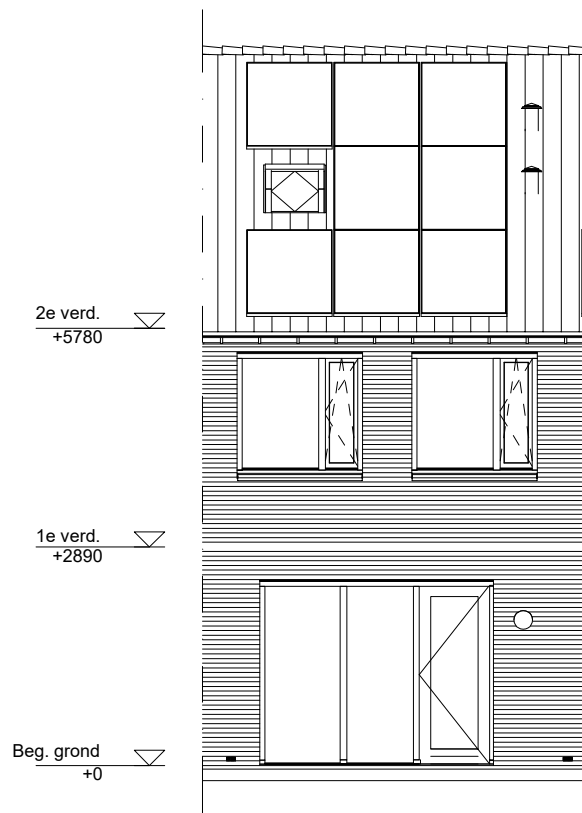

Maten zijn bij benadering, hieraan kunnen geen rechten worden ontleend

2E VERDIEPING

schaal: 1:100

complex: 40650

type: As

eenheidsnr.: 7580

adres: Middaguur 36 te Helvoirt

laatst gewijzigd: -

Maten zijn bij benadering, hieraan kunnen geen rechten worden ontleend

VOORGEVEL schaal: 1:100

complex: 40650 type: As

eenheidsnr.: 7580

adres: Middaguur 36 te Helvoirt

laatst gewijzigd: -

Maten zijn bij benadering, hieraan kunnen geen rechten worden ontleend

ACHTERGEVEL schaal: 1:100

complex: 40650 type: As

eenheidsnr.: 7580

adres: Middaguur 36 te Helvoirt

laatst gewijzigd: -

Maten zijn bij benadering, hieraan kunnen geen rechten worden ontleend

DOORSNEDE

schaal: 1:100