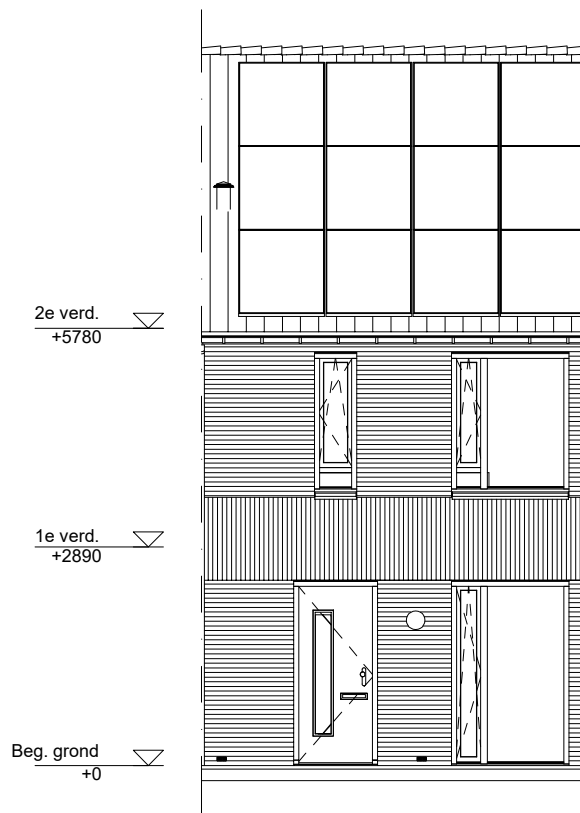

Maten zijn bij benadering, hieraan kunnen geen rechten worden ontleend

BEGANE GROND

schaal: 1:100

complex: 40650

type: As

eenheidsnr.: 7580

adres: Middagur 36 te Helvoirt

laatst gewijzigd: -

Maten zijn bij benadering, hieraan kunnen geen rechten worden ontleend

2E VERDIEPING

schaal: 1:100

complex: 40650

type: As

eenheidsnr.: 7580

adres: Middaguur 36 te Helvoirt

laatst gewijzigd: -

Maten zijn bij benadering, hieraan kunnen geen rechten worden ontleend

VOORGEVEL schaal: 1:100

complex: 40650 type: As

eenheidsnr.: 7580

adres: Middaguur 36 te Helvoirt

laatst gewijzigd: -

Maten zijn bij benadering, hieraan kunnen geen rechten worden ontleend