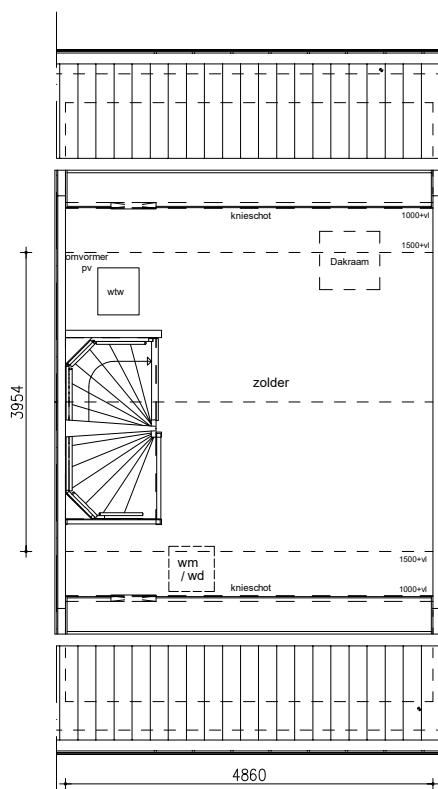

Maten zijn bij benadering, hieraan kunnen geen rechten worden ontleend

BEGANE GROND

schaal: 1:100

complex: 40650

type: As

eenheidsnr.: 7580

adres: Middagur 36 te Helvoirt

laatst gewijzigd: -

Maten zijn bij benadering, hieraan kunnen geen rechten worden ontleend

1E VERDIEPING

schaal: 1:100

complex: 40650

type: As

eenheidsnr.: 7580

adres: Middagur 36 te Helvoirt

laatst gewijzigd: -

Maten zijn bij benadering, hieraan kunnen geen rechten worden ontleend

2E VERDIEPING

schaal: 1:100

complex: 40650

type: As

eenheidsnr.: 7580

adres: Middaguur 36 te Helvoirt

laatst gewijzigd: -

Maten zijn bij benadering, hieraan kunnen geen rechten worden ontleend

VOORGEVEL schaal: 1:100

complex: 40650 type: As

eenheidsnr.: 7580

adres: Middaguur 36 te Helvoirt

laatst gewijzigd: -

Maten zijn bij benadering, hieraan kunnen geen rechten worden ontleend