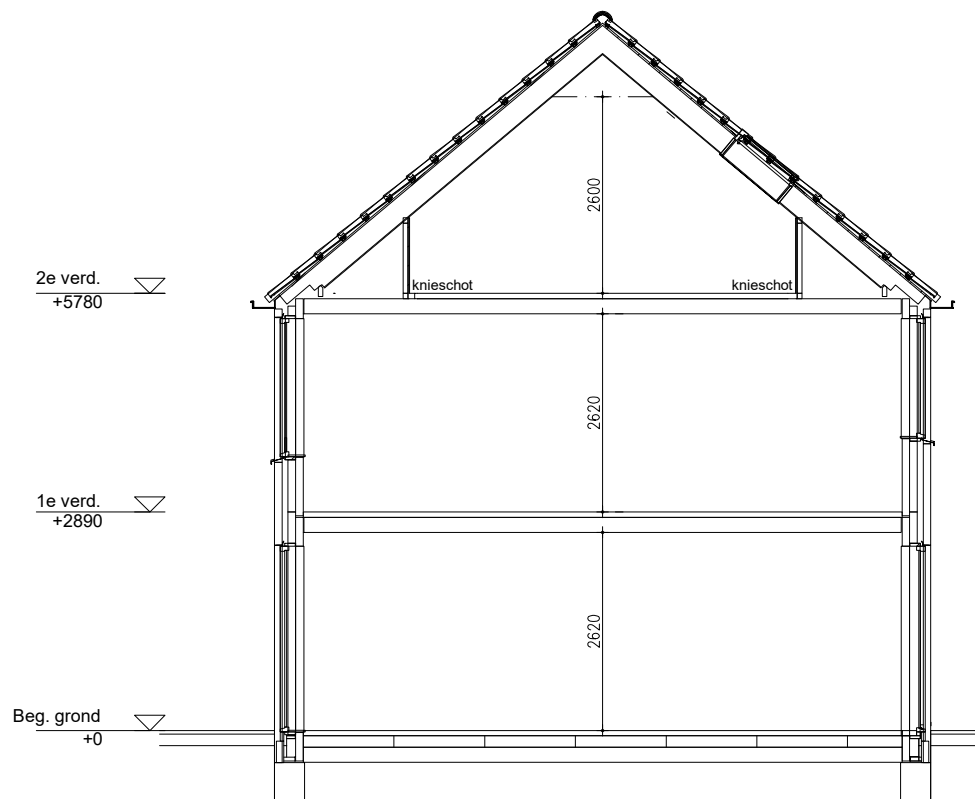

eenheidsnr.: 7579

adres: Middaguur 38 te Helvoirt

laatst gewijzigd: -

Maten zijn bij benadering, hieraan kunnen geen rechten worden ontleend

DOORSNEDE

schaal: 1:100

complex: 40650

type: A hoek