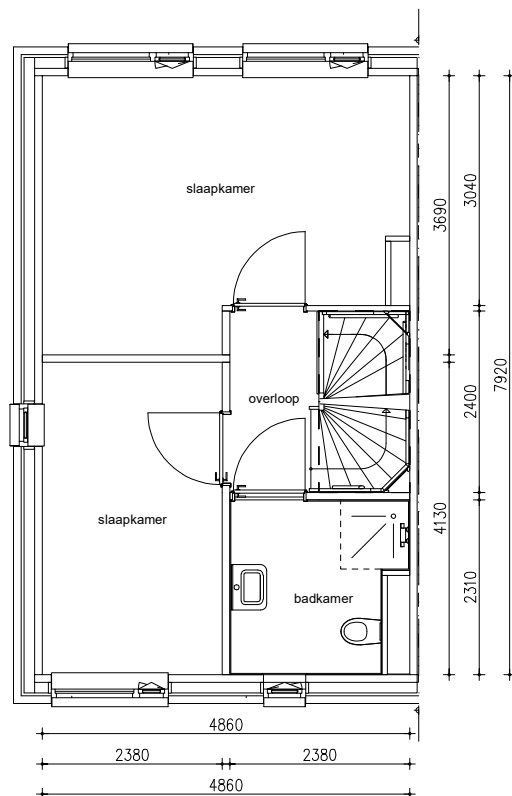

Maten zijn bij benadering, hieraan kunnen geen rechten worden ontleend

BEGANE GROND schaal: 1:100

complex: 40650 type: A hoek

eenheidsnr.: 7579

adres: Middaguur 38 te Helvoirt

laatst gewijzigd: -

Maten zijn bij benadering, hieraan kunnen geen rechten worden ontleend

1E VERDIEPING

schaal: 1:100

complex: 40650

type: A hoek

eenheidsnr.: 7579

adres: Middaguur 38 te Helvoirt

laatst gewijzigd: -

Maten zijn bij benadering, hieraan kunnen geen rechten worden ontleend

2E VERDIEPING

schaal: 1:100

complex: 40650

type: A hoek

eenheidsnr.: 7579

adres: Middaguur 38 te Helvoirt

laatst gewijzigd: -

Maten zijn bij benadering, hieraan kunnen geen rechten worden ontleend

VOORGEVEL schaal: 1:100

complex: 40650 type: A hoek

eenheidsnr.: 7579

adres: Middaguur 38 te Helvoirt

laatst gewijzigd: -

Maten zijn bij benadering, hieraan kunnen geen rechten worden ontleend

ACHTERGEVEL schaal: 1:100