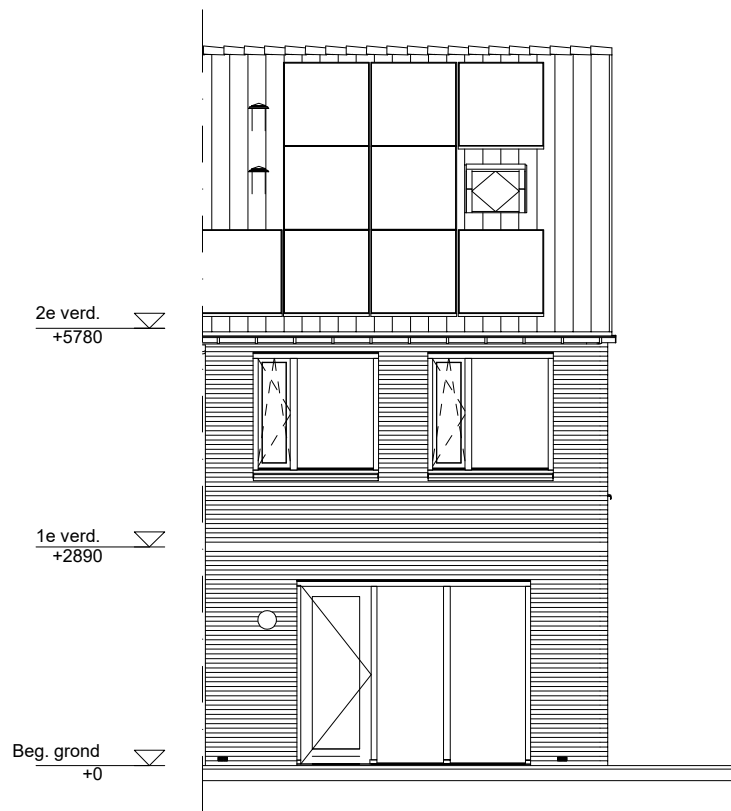

Maten zijn bij benadering, hieraan kunnen geen rechten worden ontleend

BEGANE GROND schaal: 1:100

complex: 40650 type: A hoek

eenheidsnr.: 7579

adres: Middaguur 38 te Helvoirt

laatst gewijzigd: -

Maten zijn bij benadering, hieraan kunnen geen rechten worden ontleend

1E VERDIEPING

schaal: 1:100

complex: 40650

type: A hoek

eenheidsnr.: 7579

adres: Middaguur 38 te Helvoirt

laatst gewijzigd: -

Maten zijn bij benadering, hieraan kunnen geen rechten worden ontleend

2E VERDIEPING

schaal: 1:100

complex: 40650

type: A hoek

eenheidsnr.: 7579

adres: Middaguur 38 te Helvoirt

laatst gewijzigd: -

Maten zijn bij benadering, hieraan kunnen geen rechten worden ontleend

VOORGEVEL schaal: 1:100

complex: 40650 type: A hoek

eenheidsnr.: 7579

adres: Middaguur 38 te Helvoirt

laatst gewijzigd: -

Maten zijn bij benadering, hieraan kunnen geen rechten worden ontleend

ACHTERGEVEL schaal: 1:100