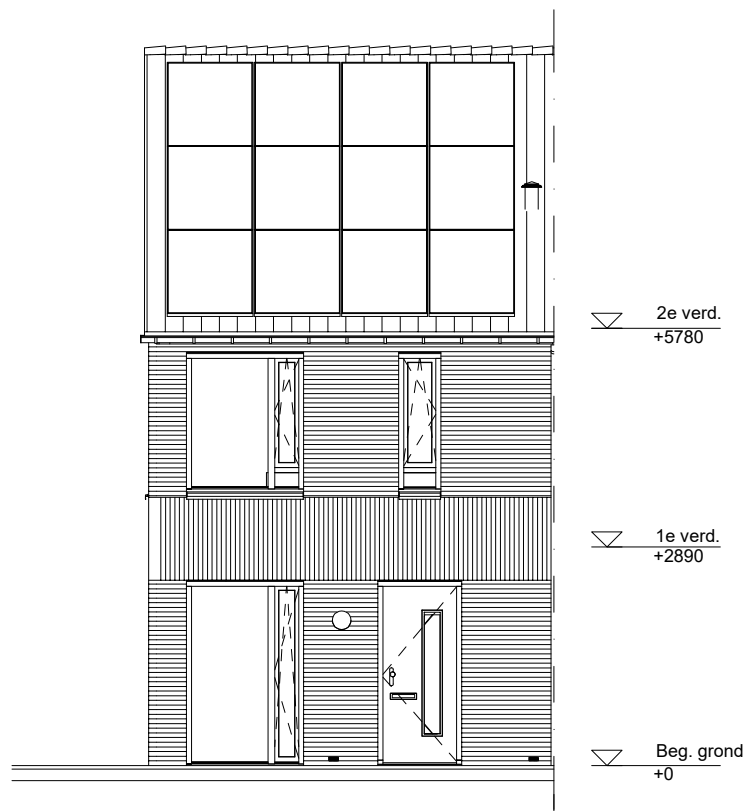

Maten zijn bij benadering, hieraan kunnen geen rechten worden ontleend

BEGANE GROND schaal: 1:100

complex: 40650 type: A hoek

eenheidsnr.: 7579

adres: Middaguur 38 te Helvoirt

laatst gewijzigd: -

Maten zijn bij benadering, hieraan kunnen geen rechten worden ontleend

1E VERDIEPING

schaal: 1:100

complex: 40650

type: A hoek

eenheidsnr.: 7579

adres: Middaguur 38 te Helvoirt

laatst gewijzigd: -

Maten zijn bij benadering, hieraan kunnen geen rechten worden ontleend

2E VERDIEPING

schaal: 1:100

complex: 40650

type: A hoek

eenheidsnr.: 7579

adres: Middaguur 38 te Helvoirt

laatst gewijzigd: -

Maten zijn bij benadering, hieraan kunnen geen rechten worden ontleend

VOORGEVEL schaal: 1:100

complex: 40650 type: A hoek

eenheidsnr.: 7579

adres: Middaguur 38 te Helvoirt

laatst gewijzigd: -

Maten zijn bij benadering, hieraan kunnen geen rechten worden ontleend

ACHTERGEVEL schaal: 1:100