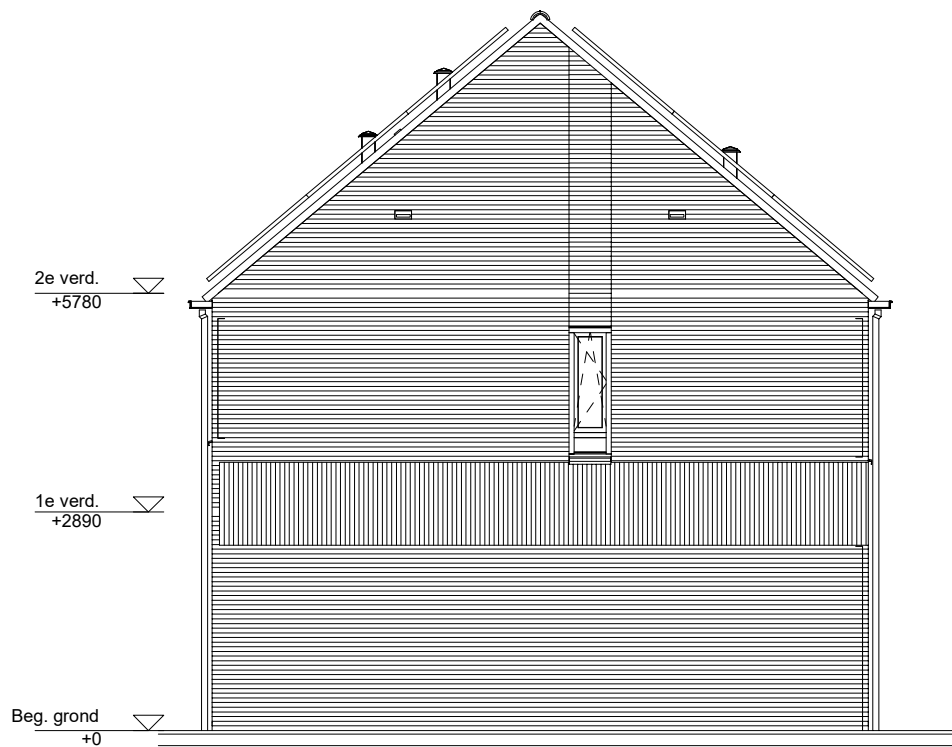

Maten zijn bij benadering, hieraan kunnen geen rechten worden ontleend

BEGANE GROND schaal: 1:100

complex: 40650 type: A hoek

eenheidsnr.: 7579

adres: Middaguur 38 te Helvoirt

laatst gewijzigd: -

Maten zijn bij benadering, hieraan kunnen geen rechten worden ontleend

2E VERDIEPING

schaal: 1:100

complex: 40650

type: A hoek

eenheidsnr.: 7579

adres: Middaguur 38 te Helvoirt

laatst gewijzigd: -

Maten zijn bij benadering, hieraan kunnen geen rechten worden ontleend

VOORGEVEL schaal: 1:100

complex: 40650 type: A hoek

eenheidsnr.: 7579

adres: Middaguur 38 te Helvoirt

laatst gewijzigd: -

Maten zijn bij benadering, hieraan kunnen geen rechten worden ontleend

ACHTERGEVEL schaal: 1:100

complex: 40650 type: A hoek

eenheidsnr.: 7579

adres: Middaguur 38 te Helvoirt

laatst gewijzigd: -

Maten zijn bij benadering, hieraan kunnen geen rechten worden ontleend

ZIJGEVEL schaal: 1:100

complex: 40650 type: A hoek