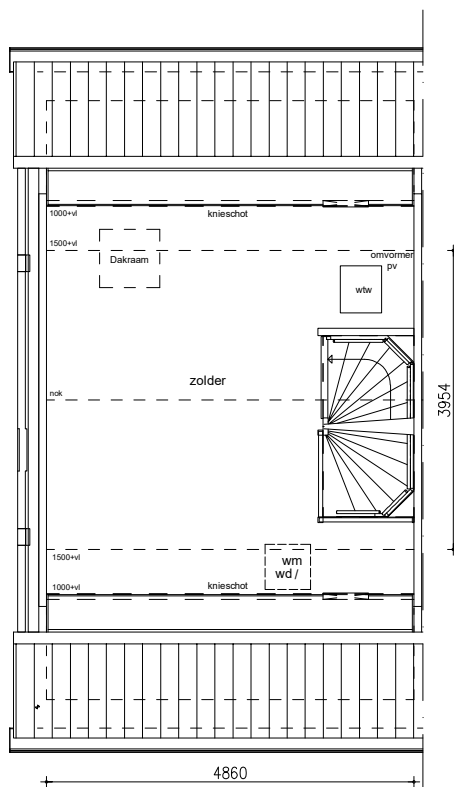

Maten zijn bij benadering, hieraan kunnen geen rechten worden ontleend

BEGANE GROND schaal: 1:100

complex: 40650 type: A hoek

eenheidsnr.: 7579

adres: Middaguur 38 te Helvoirt

laatst gewijzigd: -

Maten zijn bij benadering, hieraan kunnen geen rechten worden ontleend

1E VERDIEPING

schaal: 1:100

complex: 40650

type: A hoek

eenheidsnr.: 7579

adres: Middaguur 38 te Helvoirt

laatst gewijzigd: -

Maten zijn bij benadering, hieraan kunnen geen rechten worden ontleend

2E VERDIEPING

schaal: 1:100

complex: 40650

type: A hoek

eenheidsnr.: 7579

adres: Middaguur 38 te Helvoirt

laatst gewijzigd: -

Maten zijn bij benadering, hieraan kunnen geen rechten worden ontleend

VOORGEVEL schaal: 1:100

complex: 40650 type: A hoek

eenheidsnr.: 7579

adres: Middaguur 38 te Helvoirt

laatst gewijzigd: -

Maten zijn bij benadering, hieraan kunnen geen rechten worden ontleend

ACHTERGEVEL schaal: 1:100