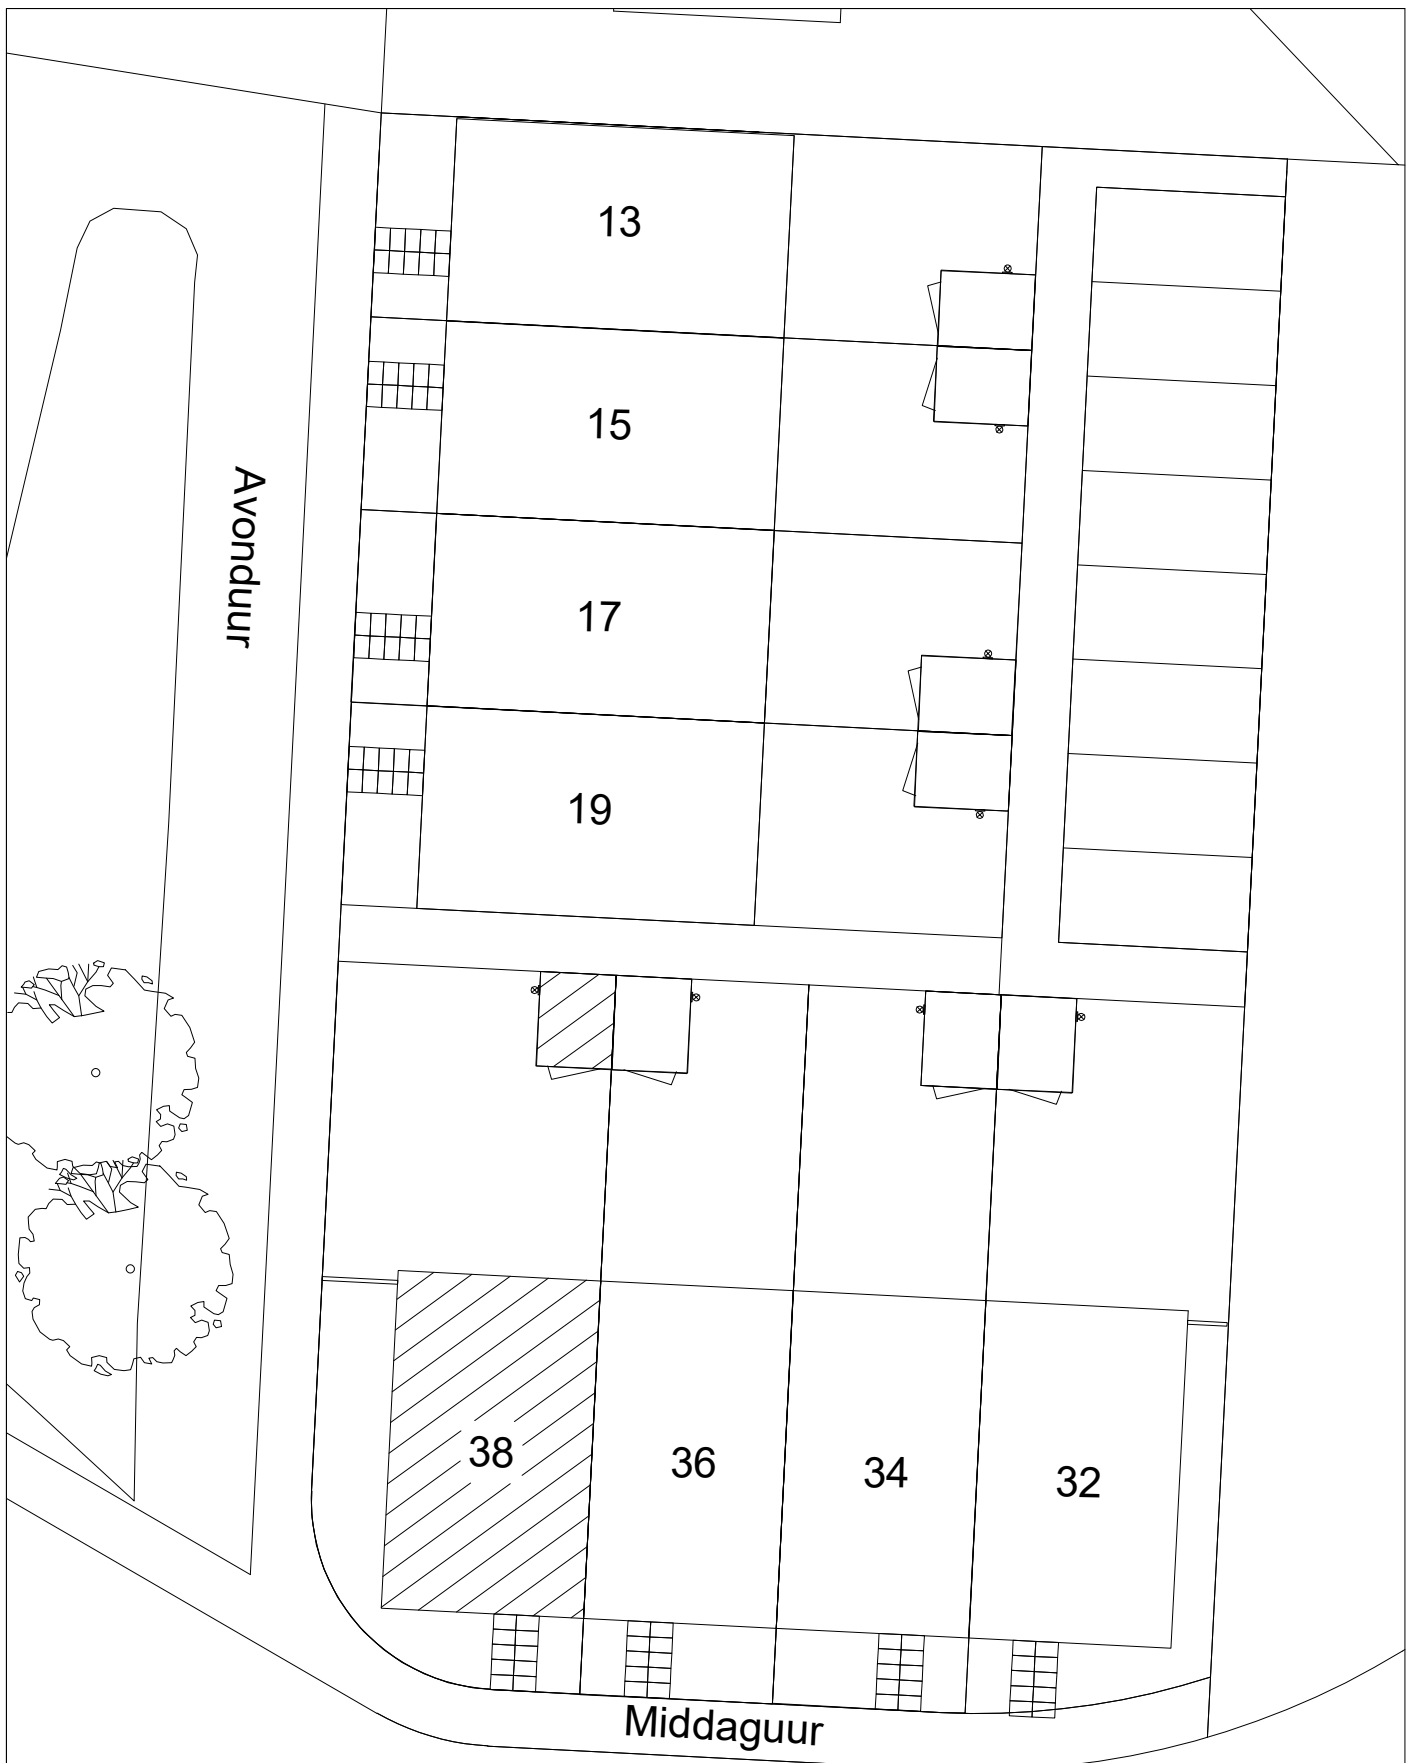

Maten zijn bij benadering, hieraan kunnen geen rechten worden ontleend

BEGANE GROND schaal: 1:100

complex: 40650 type: A hoek

eenheidsnr.: 7579

adres: Middaguur 38 te Helvoirt

laatst gewijzigd: -

Maten zijn bij benadering, hieraan kunnen geen rechten worden ontleend

2E VERDIEPING

schaal: 1:100

complex: 40650

type: A hoek

eenheidsnr.: 7579

adres: Middaguur 38 te Helvoirt

laatst gewijzigd: -

Maten zijn bij benadering, hieraan kunnen geen rechten worden ontleend

eenheidsnr.: 7579

adres: Middaguur 38 te Helvoirt

laatst gewijzigd: -

Maten zijn bij benadering, hieraan kunnen geen rechten worden ontleend

DOORSNEDE

schaal: 1:100

complex: 40650

type: A hoek

eenheidsnr.: 7579

adres: Middaguur 38 te Helvoirt

laatst gewijzigd: -

Maten zijn bij benadering, hieraan kunnen geen rechten worden ontleend

SITUATIE	schaal: 1:1000
complex: 40650	type: A hoek
eenheidsnr.: 7579	
adres: Middaguur 38 te Helvoirt	
laatst gewijzigd: -	